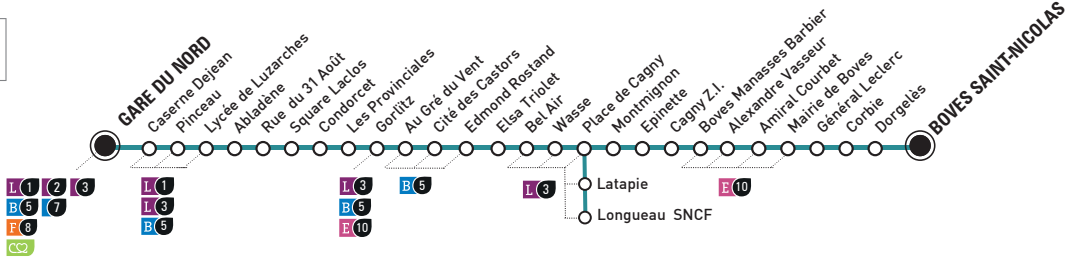

JOURS
DU LUNDI AU SAMEDI

DE 7H À 20H

DU LUNDI AU VENDREDI