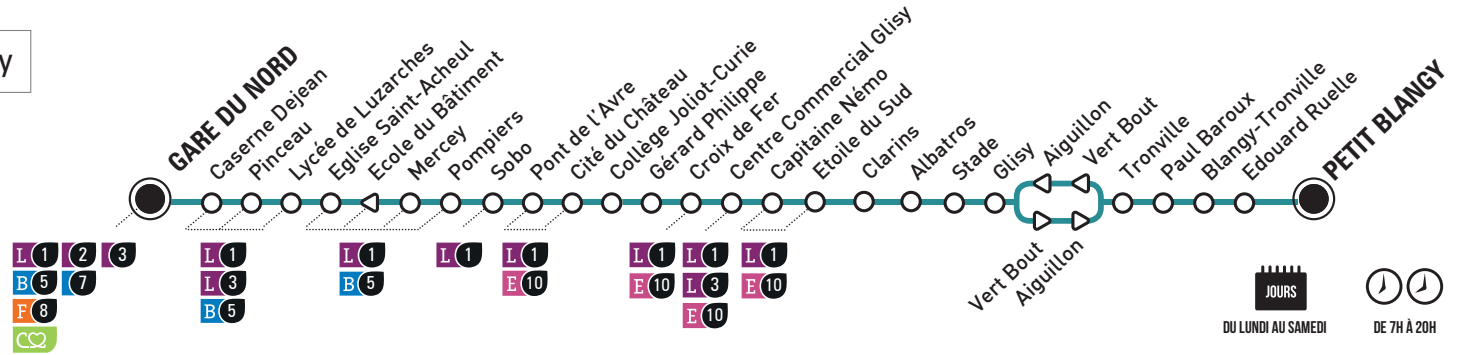

DU LUNDI AU VENDREDI

GARE DU NORD QUAI B	07:20	08:20	09:20	10:20	12:00	12:30	12:50	14:40	16:30	18:15	19:50
CASERNE DEJEAN	07:21	08:21	09:21	10:21	12:01	12:31	12:51	14:41	16:31	18:16	19:51
PINCEAU	07:22	08:22	09:22	10:22	12:02	12:32	12:52	14:42	16:32	18:17	19:52
LYCEE DE LUZARCHES	07:24	08:24	09:24	10:24	12:04	12:34	12:54	14:44	16:34	18:19	19:53
EGLISE SAINT-ACHEUL	07:25	08:25	09:25	10:25	12:05	12:35	12:55	14:45	16:35	18:20	19:54
MERCEY	07:26	08:26	09:26	10:26	12:06	12:36	12:56	14:46	16:36	18:21	19:55
POMPIERS	07:27	08:27	09:27	10:27	12:07	12:37	12:57	14:47	16:37	18:22	19:56
SOBO	07:28	08:28	09:28	10:28	12:08	12:38	12:58	14:48	16:38	18:23	19:57
PONT DE L'AVRE	07:29	08:29	09:30	10:30	12:10	12:40	13:00	14:50	16:40	18:24	19:58
CITE DU CHATEAU	07:30	08:30	09:31	10:31	12:11	12:41	13:01	14:51	16:41	18:25	19:59
COLLEGE JOLIOT-CURIE	07:32	08:32	09:33	10:33	12:13	12:43	13:03	14:53	16:43	18:27	20:01
GERARD PHILIPPE	07:34	08:34	09:34	10:34	12:14	12:44	13:04	14:55	16:45	18:29	20:02
CROIX DE FER	07:37	08:37	09:37	10:37	12:17	12:47	13:07	14:58	16:48	18:32	20:05
CENTRE COMMERCIAL GLISY	07:40	08:40	09:40	10:40	12:20	12:50	13:10	15:01	16:51	18:35	20:08
CAPITAINE NEMO	07:40	08:40	09:40	10:40	12:20	12:50	13:10	15:01	16:51	18:35	20:08
ETOILE DU SUD	07:41	08:41	09:41	10:41	12:21	12:51	13:11	15:02	16:52	18:36	20:09
CLARINS	07:42	08:42	09:42	10:42	12:22	12:52	13:12	15:03	16:53	18:37	20:10
ALBATROS	07:43	08:43	09:43	10:43	12:23	12:53	13:13	15:04	16:54	18:38	20:11
STADE	07:46	08:46	09:45	10:45	12:25	12:55	13:15	15:06	16:57	18:40	20:13
GLISY	07:46	08:46	09:45	10:45	12:25	12:55	13:15	15:06	16:57	18:40	20:13
VERT BOUT	07:47	08:47	09:46	10:46	12:26	12:56	13:16	15:07	16:58	18:41	20:14
AIGUILLON	07:48	08:48	09:47	10:47	12:27	12:57	13:17	15:08	16:59	18:42	20:15
TRONVILLE	07:52	08:52	09:50	10:50	12:30	13:00	13:20	15:11	17:03	18:46	20:17
PAUL BAROUX	07:53	08:53	09:51	10:51	12:31	13:01	13:21	15:12	17:04	18:47	20:18
BLANGY TRONVILLE	07:54	08:54	09:52	10:52	12:32	13:02	13:22	15:13	17:05	18:48	20:19
EDOUARD RUELLE	07:55	08:55	09:53	10:53	12:33	13:03	13:23	15:14	17:06	18:49	20:20
PETIT BLANGY	07:57	08:57	09:55	10:55	12:35	13:05	13:25	15:16	17:08	18:51	20:21

SAMEDI