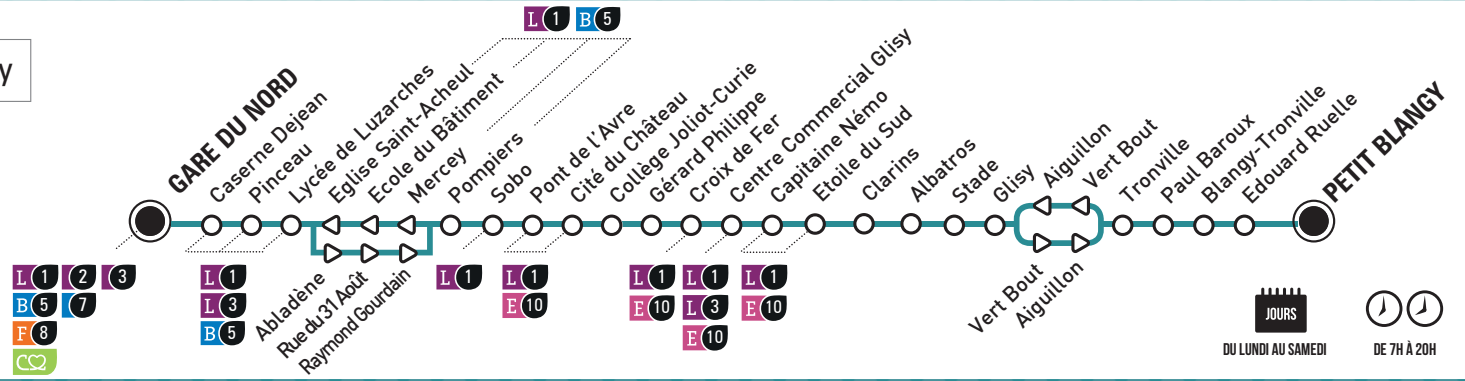

Bus

14 Gare du Nord < > Petit Blangy

JOURS
DU LUNDI AU SAMEDI

DE 7H À 20H

B 14 Gare du Nord > Petit Blangy

DU LUNDI AU VENDREDI

GARE DU NORD QUAI B	07:20	08:20	09:20	10:20	12:00	12:30	12:50	14:40	16:30	18:15	19:50
CASERNE DEJEAN	07:21	08:21	09:21	10:21	12:01	12:31	12:51	14:41	16:31	18:16	19:51
PINCEAU	07:22	08:23	09:22	10:22	12:02	12:32	12:52	14:42	16:33	18:18	19:52
LYCEE DE LUZARCHES	07:24	08:24	09:24	10:24	12:04	12:34	12:54	14:44	16:34	18:19	19:54
ABLADENE	07:26	08:26	09:26	10:26	12:06	12:36	12:56	14:46	16:36	18:21	19:55
RUE DU 31 AOUT	07:27	08:28	09:27	10:27	12:07	12:37	12:57	14:47	16:38	18:23	19:57
RAYMOND GOURDAIN	07:30	08:31	09:30	10:30	12:10	12:40	13:00	14:50	16:41	18:26	19:59
POMPIERS	07:32	08:33	09:32	10:32	12:12	12:42	13:02	14:52	16:43	18:28	20:01
SOBO	07:33	08:34	09:33	10:33	12:13	12:43	13:03	14:53	16:44	18:29	20:02
PONT DE L'AVRE	07:34	08:35	09:35	10:35	12:15	12:45	13:05	14:55	16:46	18:30	20:03
CITE DU CHATEAU	07:35	08:36	09:36	10:36	12:16	12:46	13:06	14:56	16:47	18:31	20:04
COLLEGE JOLIOT-CURIE	07:37	08:38	09:38	10:38	12:18	12:48	13:08	14:58	16:49	18:33	20:06
GERARD PHILIPPE	07:39	08:40	09:39	10:39	12:19	12:49	13:09	15:00	16:51	18:35	20:07
CROIX DE FER	07:42	08:43	09:42	10:42	12:22	12:52	13:12	15:03	16:54	18:38	20:10
CENTRE COMMERCIAL GLISY	07:45	08:46	09:45	10:45	12:25	12:55	13:15	15:06	16:57	18:41	20:13
CAPITAINE NEMO	07:45	08:46	09:45	10:45	12:25	12:55	13:15	15:06	16:57	18:41	20:13
ETOILE DU SUD	07:46	08:47	09:46	10:46	12:26	12:56	13:16	15:07	16:58	18:42	20:14
CLARINS	07:47	08:48	09:47	10:47	12:27	12:57	13:17	15:08	16:59	18:43	20:15
ALBATROS	07:48	08:49	09:48	10:48	12:28	12:58	13:18	15:09	17:00	18:44	20:16
STADE	07:51	08:52	09:50	10:50	12:30	13:00	13:20	15:11	17:03	18:46	20:18
GLISY	07:51	08:52	09:50	10:50	12:30	13:00	13:20	15:11	17:03	18:46	20:18
VERT BOUT	07:52	08:53	09:51	10:51	12:31	13:01	13:21	15:12	17:04	18:47	20:19
AIGUILLON	07:53	08:54	09:52	10:52	12:32	13:02	13:22	15:13	17:05	18:48	20:20
TRONVILLE	07:57	08:58	09:55	10:55	12:35	13:05	13:25	15:16	17:09	18:52	20:22
PAUL BAROUX	07:58	08:59	09:56	10:56	12:36	13:06	13:26	15:17	17:10	18:53	20:23
BLANGY TRONVILLE	07:59	09:00	09:57	10:57	12:37	13:07	13:27	15:18	17:11	18:54	20:24
EDOUARD RUELLE	08:00	09:01	09:58	10:58	12:38	13:08	13:28	15:19	17:12	18:55	20:25
PETIT BLANGY	08:02	09:03	10:00	11:00	12:40	13:10	13:30	15:21	17:14	18:57	20:26

SAMEDI