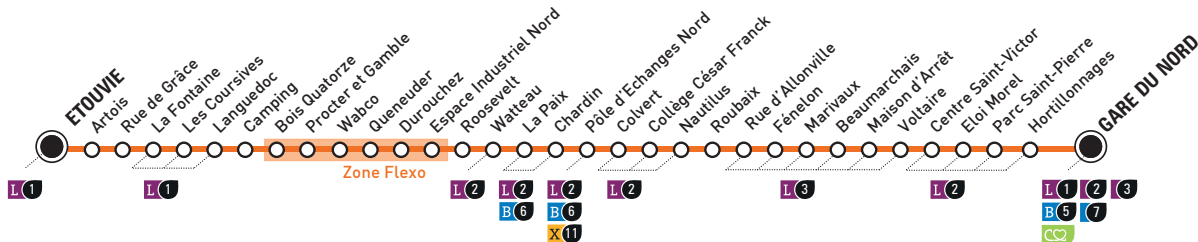

ametis

Une nouvelle idée de la mobilité

Flexo

8

Etouvie < > Gare du Nord

JOURS

DU LUNDI AU VENDREDI

DE 4H À 22H

EN SEMAINE

12 arrêts desservis à la demande dans la zone Flexo :

AFPA, Apave, ADAPEI, Carbone Lorraine, Colas, Dunlop, Goodyear, MGF Logistique, Ozenfant, Unilog, Valéo, Walf.

F 8 Etouvie > Gare du Nord

DU LUNDI AU VENDREDI MATIN