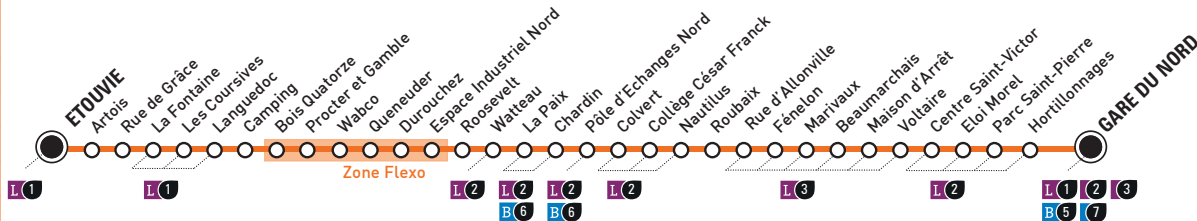

### Etouvie < > Gare du Nord

DU LUNDI AU VENDREDI

DE 4H À 22H

EN SEMAINE

12 arrêts desservis à la demande dans la zone Flexo :

AFPA, Apave, ADAPEI, Carbone Lorraine, Colas, Dunlop, Goodyear, MGF Logistique, Ozenfant, Unilog, Valéo, Walf.

# F 8 Etouvie > Gare du Nord