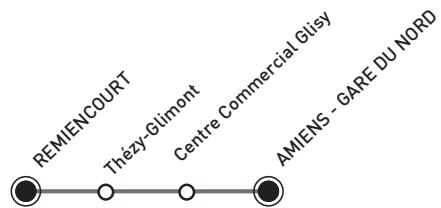

R 61 Remiencourt > Amiens Gare du Nord (quai C)

	L M M J V	L M M J V	L à S	L à S
REMIENCOURT	09:22	12:38	13:52	18:08
THEZY-GLIMONT	09:32	12:28	14:02	17:58
CENTRE COMMERCIAL GLISY	09:45	12:15	14:15	17:45
AMIENS GARE DU NORD (QUAI C)	10:00	12:00	14:30	17:30

Ces horaires sont donnés à titre indicatif et sont soumis aux aléas de la circulation.