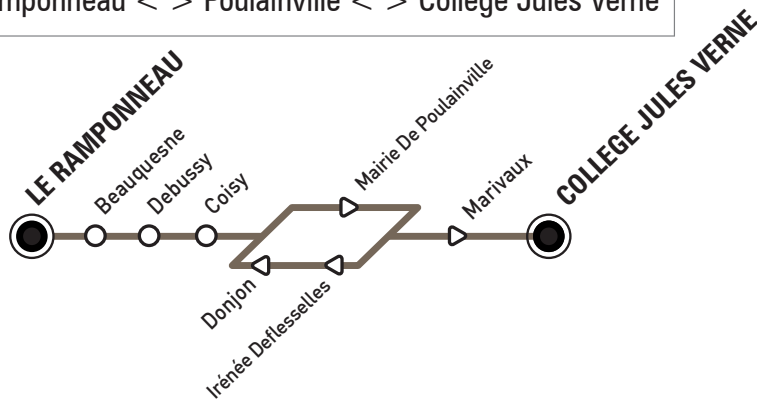

Scolaire

37

Le Ramponneau < > Poulainville < > Collège Jules Verne

S 37 Le Ramponneau > Collège Jules Verne

LUNDI AU VENDREDI

	L	M	M	J	V
LE RAMPONNEAU					
BEAUQUESNE					
DEBUSSY					
COISY					
MAIRIE DE POULAINVILLE					
MARIVAUX					
COLLEGE JULES VERNE					

L : jours de circulation

S 37 Collège Jules Verne > Le Ramponneau

LUNDI AU VENDREDI

	L	M	M	J	V	L	M	M	J	V
COLLEGE JULES VERNE										
IRENEE DEFLESSELLES										
DONJON										
COISY										
DEBUSSY										
BEAUQUESNE										
LE RAMPONNEAU										

L : jours de circulation

L : jours non circulés

Le saviez-vous ?

Dates des vacances scolaires

TOUSSAINT du 19/10/16 midi au 03/11/16 matin	NOËL du 17/12/16 midi au 03/01/17 matin	HIVER du 11/02/17 midi au 27/02/17 matin	PÂQUES du 08/04/17 midi au 24/04/17 matin

Pour info : pas de bus le 1er Mai