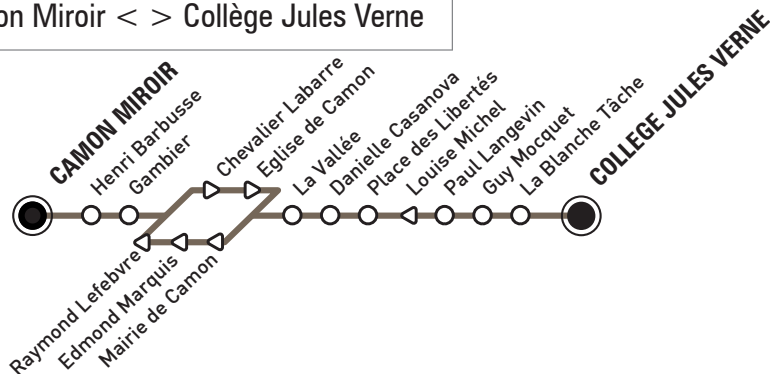

Scolaire **47** Camon Miroir < > Collège Jules Verne

S **47** Camon Miroir > Collège Jules Verne

LUNDI AU VENDREDI

	L	M	M	J	V	L	M	M	J	V	L	M	M	J	V
CAMON MIROIR	07:29					08:21					13:00				
HENRI BARBUSSE	07:31					08:23					13:02				
GAMBIER	07:33					08:25					13:03				
CHEVALIER LA BARRE	07:33					08:25					13:04				
EGLISE DE CAMON	07:34					08:26					13:04				
LA VALLEE	07:35					08:27					13:05				
DANIELLE CASANOVA	07:36					08:28					13:06				
PLACE DES LIBERTES	07:37					08:29					13:06				
PAUL LANGEVIN	07:40					08:32					13:08				
GUY MOCQUET	07:40					08:32					13:09				
LA BLANCHE TACHE	07:42					08:34					13:10				
COLLEGE JULES VERNE	07:48					08:40					13:15				

L : jours de circulation

L : jours non circulés

Le saviez-vous ?

Dates des vacances scolaires

TOUSSAINT

du 21/10/17 midi
au 06/11/17 matin

NOËL

du 23/12/17 midi
au 08/01/18 matin

HIVER

du 24/02/18 midi
au 12/03/18 matin

PÂQUES

du 21/04/18 midi
au 07/05/18 matin

S **47** Collège Jules Verne > Camon Miroir

LUNDI AU VENDREDI

	L	M	M	J	V	L	M	M	J	V	L	M	M	J	V
COLLEGE JULES VERNE	12:10					15:45					16:40				
LA BLANCHE TACHE	12:15					15:50					16:45				
GUY MOCQUET	12:16					15:51					16:47				
PAUL LANGEVIN	12:17					15:52					16:48				
LOUISE MICHEL	12:18					15:53					16:49				
PLACE DES LIBERTES	12:19					15:54					16:50				
DANIELLE CASANOVA	12:20					15:55					16:51				
LA VALLEE	12:21					15:56					16:52				
MAIRIE DE CAMON	12:22					15:57					16:53				
EDMOND MARQUIS	12:22					15:57					16:54				
RAYMOND LEFEBVRE	12:23					15:58					16:55				
GAMBIER	12:24					15:59					16:56				
HENRI BARBUSSE	12:25					16:00					16:57				
CAMON MIROIR	12:27					16:02					16:59				

L : jours de circulation

L : jours non circulés

Pour info : pas de bus le 1er Mai