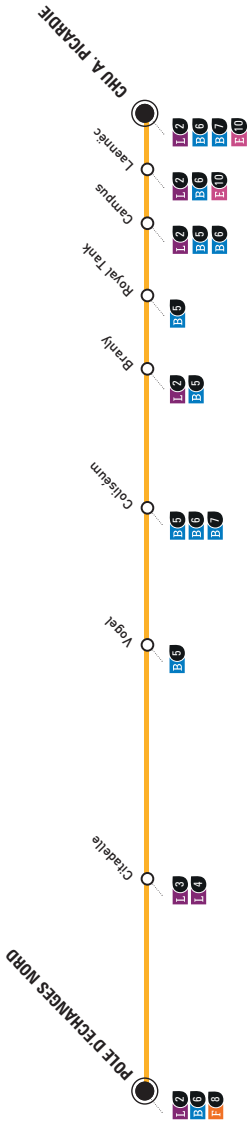

eXpress

11

Pôle d'Echanges Nord < > CHU A. PICARDIE

JOURS

DE 7H À 19H

-20mn-

DU LUNDI AU VENDREDI EN SEMAINE