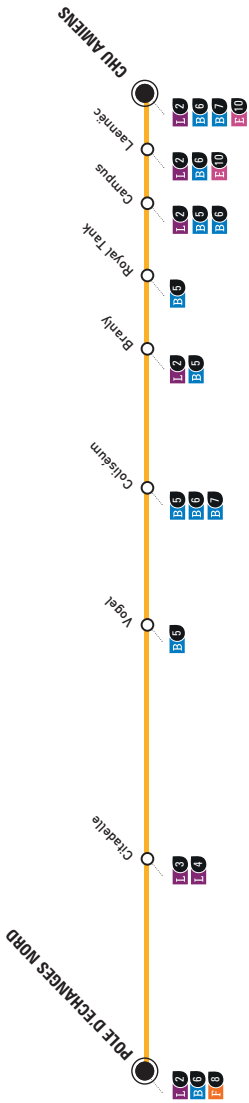

eXpress

11

Pôle d'Echanges Nord < > CHU Amiens

JOURS
DU LUNDI AU VENDREDI DE 7H A 19H