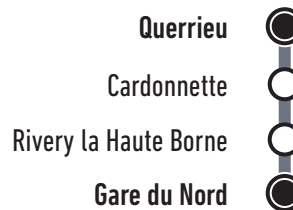

Du lundi au samedi

		LMMJV	LMMJV	L à S	L à S
	Querrieu	↓ 09:53	↑ 13:27	↓ 14:03	↑ 18:27
	Cardonnette	↓ 10:01	↑ 13:19	↓ 14:11	↑ 18:19
Rivery	Rivery la Haute Borne	↓ 10:10	↑ 13:10	↓ 14:20	↑ 18:10
Amiens	Gare du Nord Quai G	↓ 10:20	↑ 13:00	↓ 14:30	↑ 18:00

Ces horaires sont donnés à titre indicatif et sont soumis aux aléas de la circulation.

LMMJV = du lundi au vendredi

L à S = du lundi au samedi