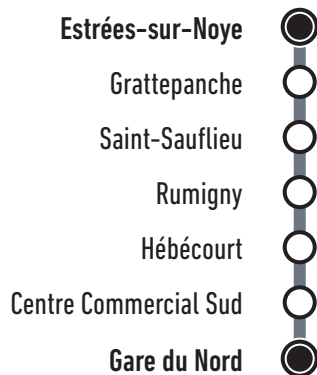

ametis

COMMENT RÉSERVER ?

Remiencourt ↔ Gare du Nord

- **Appelez Allo Ametis**
au **09 70 82 07 22** (prix d'un appel local)
de 7h à 18h00 du lundi au vendredi et de 10h à 17h30 le samedi.
- **Indiquez** votre **commune** de départ, l'**horaire** et le **jour** demandés.
- **Votre conseiller vous confirme** l'heure et le lieu de passage.
- Le **minibus** passe vous prendre.
- **Le + Ametis** : ce service n'entraîne pas de surcoût. Les lignes Resago bénéficient des mêmes tarifs et titres de transport que les autres lignes du réseau.

Du lundi au samedi

	LMMJV	LMMJV	L à S	L à S
Remiencourt	09:22	12:38	13:52	18:08
Thézy-Glimont	09:32	12:28	14:02	17:58
Centre Commercial Glisy	09:45	12:15	14:15	17:45
Amiens Gare du Nord Quai G	10:00	12:00	14:30	17:30

Ces horaires sont donnés à titre indicatif et sont soumis aux aléas de la circulation.

Du lundi au samedi

	LMMJV	LMMJV	L à S	L à S
Estrées-sur-Noye	09:10	12:50	13:40	18:20
Grattepanche	09:18	12:42	13:48	18:12
Saint-Sauflieu	09:26	12:34	13:56	18:04
Rumigny	09:34	12:26	14:04	17:56
Hébécourt	09:38	12:22	14:08	17:52
Centre Commercial Sud	09:48	12:12	14:18	17:42
Amiens Gare du Nord Quai G	10:00	12:00	14:30	17:30