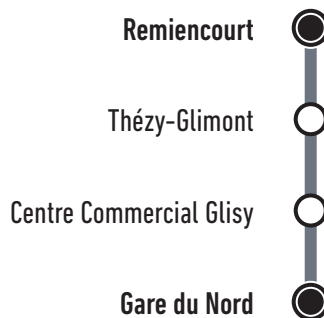

Du lundi
au dimanche |

2019

*Horaires valables à partir du
02 septembre 2019*

Bouvelles
Clairy-Saulchoix
Creuse
Estrées-sur-Noye
Grattepanche
Guignemicourt
Hébécourt
Pissy
Remiencourt
Revelles

Rumigny
Saint-Saufieu
Thézy-Glimont
Gare du Nord
Camon Miroir
Seux
Ferrières
Saint-Vaast en Chaussée
Vaux en Amiénois
Cardonnette
Querrieu

ametis

COMMENT RÉSERVER ?

Remiencourt ↔ Gare du Nord

- **Appelez Allo Ametis**
au **09 70 82 07 22** (prix d'un appel local)
de 7h à 18h00 du lundi au vendredi et de 10h à 17h30 le samedi.
- **Indiquez** votre **commune** de départ, l'**horaire** et le **jour** demandés.
- **Votre conseiller vous confirme** l'heure et le lieu de passage.
- Le **minibus** passe vous prendre.
- **Le + Ametis** : ce service n'entraîne pas de surcoût. Les lignes Resago bénéficient des mêmes tarifs et titres de transport que les autres lignes du réseau.

Du lundi au samedi

	LMMJV	LMMJV	L à S	L à S
Remiencourt	09:22	12:38	13:52	18:08
Thézy-Glimont	09:32	12:28	14:02	17:58
Centre Commercial Glisy	09:45	12:15	14:15	17:45
Amiens Gare du Nord Quai G	10:00	12:00	14:30	17:30