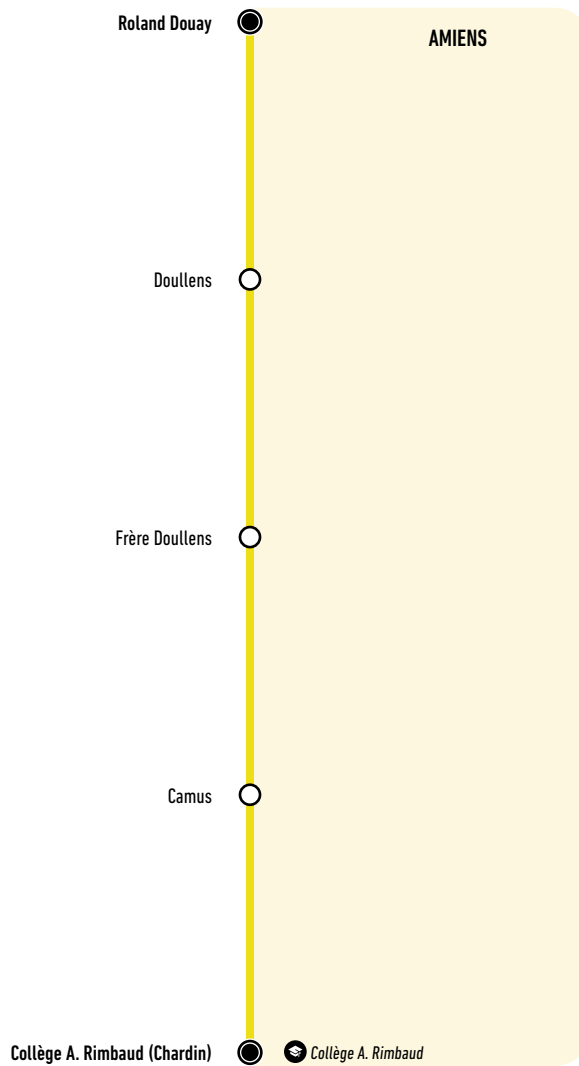

# T33

**2019**  
Horaires valables  
jusqu'au 5 juillet 2019

## Roland Douay → Chardin

*Du lundi au vendredi*

Amiens	Roland Douay	7.30
	Doullens	7.31
	Frère Doullens	7.34
	Camus	7.37
	Chardin (Collège A. Rimbaud)	7.40

## Chardin → Roland Douay

*Du lundi au vendredi*

		LMMJV	LMMJV
Amiens	Chardin (Collège A. Rimbaud)	12.05	17.35
	Camus	12.09	17.39
	Frère Doullens	12.11	17.41
	Doullens	12.14	17.44
	Roland Douay	12.15	17.45

L = Jour circulé  
L̄ = Jour non circulé