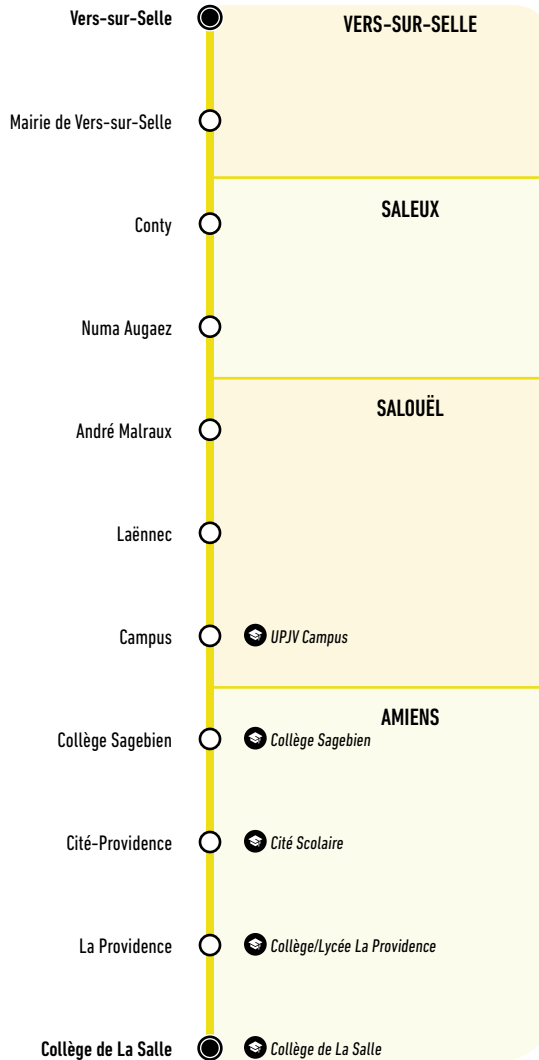

# T36

**2019**

Horaires valables jusqu'au 5 juillet 2019

**ametis**

## Vers-sur-Selle → Collège de La Salle

Du lundi au vendredi

<b>Vers-sur-Selle</b>	Vers-sur-Selle	7.15
	Mairie de Vers-sur-Selle	7.16
<b>Saleux</b>	Conty	7.21
	Numa Augaez	7.22
<b>Salouël</b>	André Malraux	7.26
	Laënnec Quai C	7.28
	Campus Quai A	7.30
<b>Amiens</b>	Collège Sagebien	7.38
	Cité-Providence	7.41
	La Providence	7.42
	Collège de La Salle	7.45

## Collège de La Salle → Vers-sur-Selle

Du lundi au vendredi

		LMMJV	LMMJV
<b>Amiens</b>	Collège de La Salle	12.25	17.10
	La Providence	12.28	17.13
	Cité-Providence	12.29	17.14
	Collège Sagebien	12.31	17.16
<b>Salouël</b>	Campus Quai C	12.36	17.21
	Laënnec Quai C	12.39	17.24
	André Malraux	12.40	17.25
<b>Saleux</b>	Numa Augaez	12.44	17.29
	Conty	12.44	17.29
<b>Vers-sur-Selle</b>	Mairie de Vers-sur-Selle	12.49	17.34
	Vers-sur-Selle	12.50	17.35

L = Jour circulé

⊔ = Jour non circulé