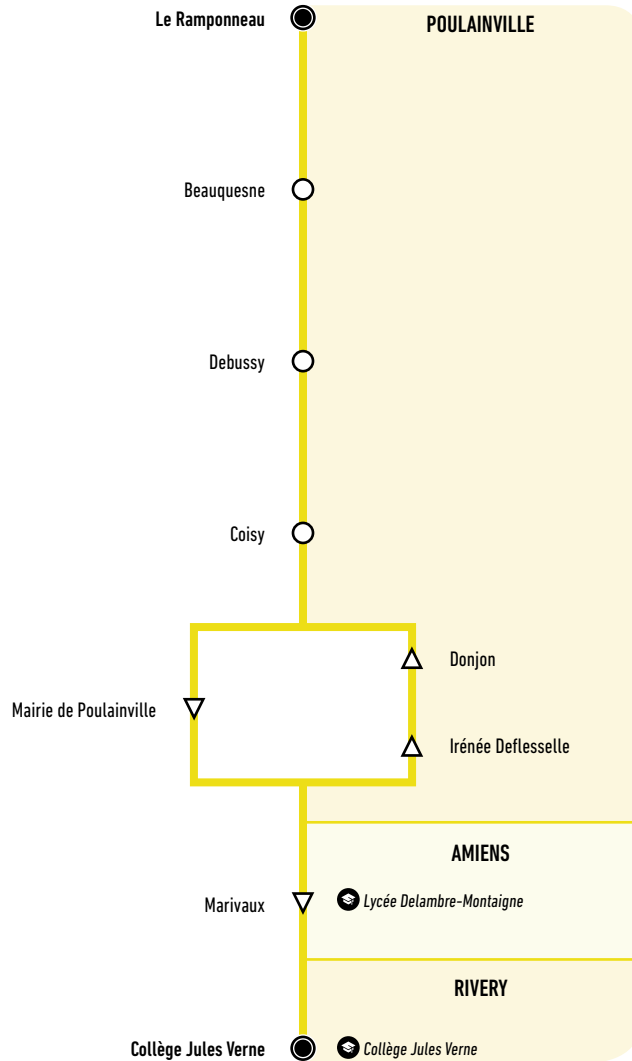

# T37

**2019**  
Horaires valables  
jusqu'au 5 juillet 2019

## Le Ramponneau → Collège J. Verne

Du lundi au vendredi

<b>Poulainville</b>	<b>Le Ramponneau</b>	7.31
	Beauquesne	7.33
	Debussy	7.34
	Coisy	7.35
	Mairie de Poulainville	7.35
<b>Amiens</b>	<b>Marivaux</b>	7.47
<b>Rivery</b>	<b>Collège Jules Verne</b>	7.49

## Collège J. Verne → Le Ramponneau

Du lundi au vendredi

		LMMJV	LMJV
<b>Rivery</b>	<b>Collège Jules Verne</b>	12.10	15.40
<b>Poulainville</b>	<b>Irénée Deflesselle</b>	12.21	15.53
	Donjon	12.22	15.54
	Coisy	12.22	15.55
	Debussy	12.23	15.55
	Beauquesne	12.23	15.56
	Le Ramponneau	12.25	15.58

L = Jour circulé

⊔ = Jour non circulé