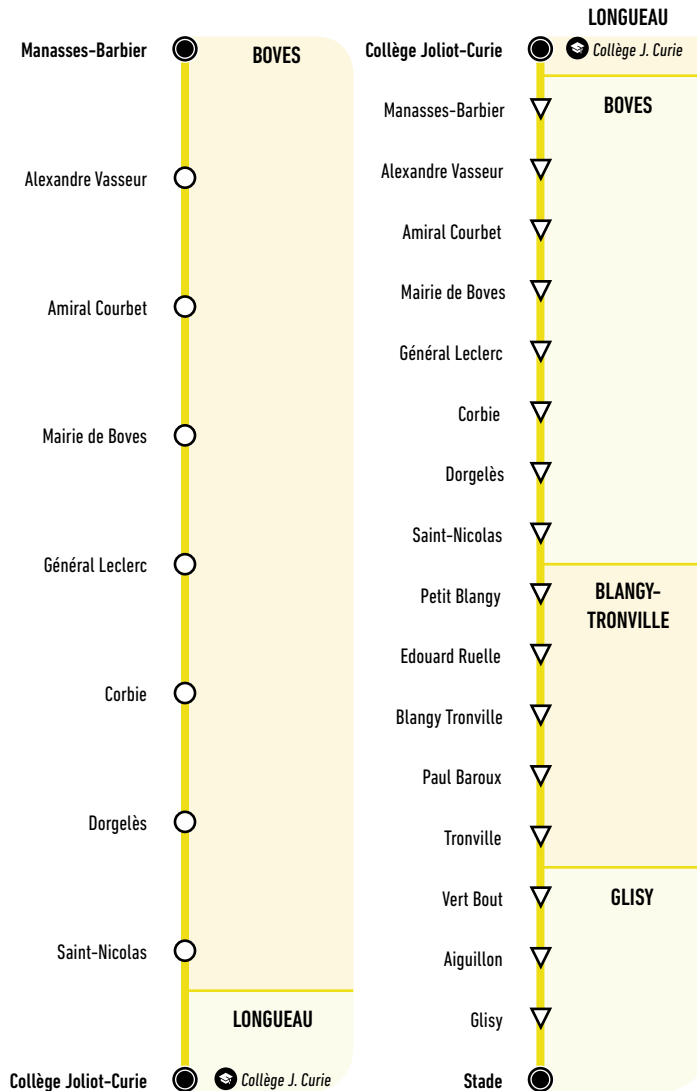

T38

2019

Horaires valables jusqu'au 5 juillet 2019

M. Barbier → Collège Joliot-Curie

Du lundi au vendredi

Boves	Manasses-Barbier	7.31
	Alexandre Vasseur	7.32
	Amiral Courbet	7.33
	Mairie de Boves	7.35
	Général Leclerc	7.36
	Corbie	7.36
	Dorgelès	7.37
	Saint-Nicolas	7.38
Longueau	Collège Joliot-Curie	7.50

Collège Joliot-Curie → Boves M. Barbier Collège Joliot-Curie → Stade

Du lundi au vendredi

		LMMJV	LMMJV	LMMJV	LMMJV
Longueau	Collège Joliot-Curie	12.15	12.50	16.40	17.40
Boves	Saint-Nicolas	12.26	13.00	16.52	
	Dorgeles	12.27	13.00	16.53	
	Corbie	12.28	13.01	16.53	
	General Leclerc	12.28	13.01	16.54	
	Mairie de Boves	12.29	13.02	16.55	
	Amiral Courbet	12.31	13.03	16.57	
	Alexandre Vasseur	12.32	13.04	16.58	
	Manasses-Barbier	12.33	13.05	16.59	17.53
	Alexandre Vasseur				17.54
	Amiral Courbet				17.55
	Mairie de Boves				17.56
	Général Leclerc				17.57
	Corbie				17.57
	Dorgeles				17.58
	Saint-Nicolas				17.59
Blangy-Tronville	Petit Blangy				18.05
	Edouard Ruelle				18.06
	Blangy Tronville				18.07
	Paul Baroux				18.08
	Tronville				18.10
Glisy	Vert Bout				18.13
	Aiguillon				18.14
	Glisy				18.14
	Stade				18.15

L = Jour circulé
L = Jour non circulé