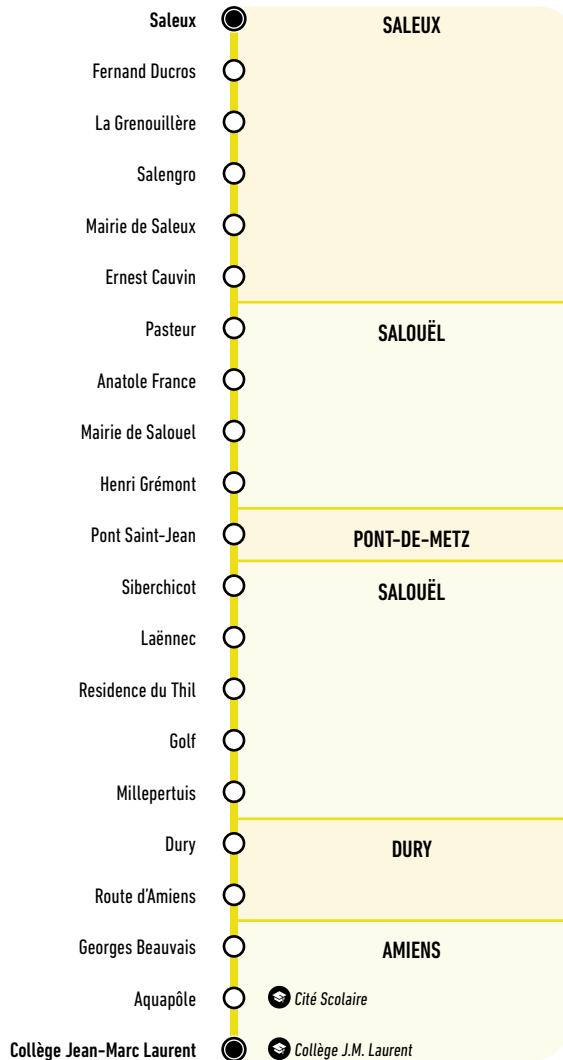

T40

2019

Horaires valables
jusqu'au 5 juillet 2019

amētis

Saleux → Collège J.M. Laurent

Du lundi au vendredi

		L	M	M	J	V	
Saleux	Saleux	7.05	8.04	12.55			
	Fernand Ducros	7.06	8.05	12.56			
	La Grenouillère	7.06	8.05	12.56			
	Salengro	7.07	8.07	12.57			
	Mairie de Saleux	7.08	8.07	12.58			
	Ernest Cauvin	7.09	8.08	12.59			
Salouël	Pasteur	7.10	8.10	13.00			
	Anatole France	7.11	8.10	13.01			
	Mairie de Salouël	7.12	8.11	13.01			
	Henri Grémont	7.13	8.12	13.02			
	Pont Saint-Jean	7.14	8.14	13.04			
Salouël	Siberchicot	7.16	8.16	13.05			
	Laënnec Quai C	7.20	8.20	13.09			
	Residence du Thil	7.21	8.21	13.10			
	Golf	7.22	8.22				
	Millepertuis	7.24	8.24				
	Dury	Dury	7.32	8.32			
		Route d'Amiens	7.34	8.34			
Amiens	Georges Beauvais	7.41	8.41	13.15			
	Aquapôle	7.43	8.43	13.18			
	Collège J.M. Laurent	7.45	8.45	13.20			

Collège J.M. Laurent → Saleux

Du lundi au vendredi

		L	M	M	J	V	
Amiens	Collège J.M. Laurent	12.10	12.10	13.00	15.40	16.45	
	Aquapôle	12.14	12.14	13.02	15.43	16.49	
	Georges Beauvais	12.16	12.16	13.03	15.44	16.51	
Dury	Route d'Amiens		12.22	13.09	15.50	16.58	
	Dury		12.24	13.11	15.52	17.00	
Salouël	Millepertuis		12.32	13.18	16.00	17.08	
	Golf		12.33	13.19	16.01	17.10	
	Residence du Thil	12.22	12.34	13.20	16.02	17.11	
	Laënnec Quai C	12.23	12.35	13.21	16.03	17.12	
	Siberchicot	12.26	12.38	13.24	16.07	17.15	
Pont-de-Metz	Pont Saint-Jean	12.28	12.40	13.26	16.10	17.18	
	Salouël	Henri Grémont	12.29	12.41	13.27	16.12	17.20
Salouël	Mairie de Salouël	12.30	12.42	13.28	16.13	17.21	
	Anatole France	12.31	12.43	13.29	16.14	17.22	
	Pasteur	12.32	12.44	13.30	16.15	17.23	
	Saleux	Ernest Cauvin	12.33	12.45	13.31	16.16	17.24
		Mairie de Saleux	12.33	12.45	13.31	16.17	17.25
Salengro		12.34	12.46	13.32	16.18	17.26	
Saleux	La Grenouillère	12.35	12.47	13.33	16.20	17.27	
	Fernand Ducros	12.36	12.48	13.34	16.21	17.28	
	Saleux	12.37	12.49	13.35	16.22	17.29	

L = Jour circulé
I = Jour non circulé