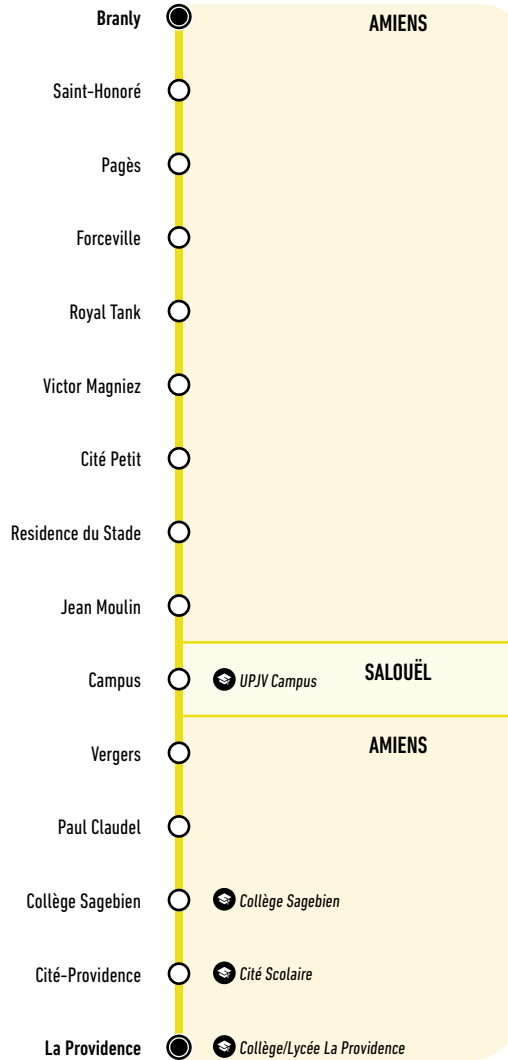

T41

2019

Horaires valables jusqu'au 5 juillet 2019

amētis

Branly → La Providence

Du lundi au vendredi

		L	M	J	V	
Amiens	Branly Quai D	7.16	8.13	13.00		
	Saint-Honoré	7.17	8.14	13.01		
	Pages	7.18	8.15	13.02		
	Forceville	7.19	8.16	13.03		
	Royal Tank	7.20	8.17	13.03		
	Victor Magniez	7.21	8.18	13.04		
	Cité Petit	7.22	8.19	13.05		
	Residence du Stade	7.23	8.20	13.06		
	Jean Moulin	7.25	8.22	13.07		
	Campus Quai A	7.27	8.24	13.09		
Salouël	Campus Quai A	7.27	8.24	13.09		
	Amiens	Vergers	7.30	8.27	13.12	
		Paul Claudel	7.30	8.27	13.12	
		Collège Sagebien	7.37	8.34	13.18	
		Cité-Providence	7.44	8.39	13.24	
La Providence	7.45	8.40	13.25			

La Providence → Branly

Du lundi au vendredi

		L	M	J	V	
Amiens	La Providence	12.10	15.35	16.45	17.15	
	Cité-Providence	12.12	15.36	16.46	17.16	
	Collège Sagebien	12.16	15.40	16.50	17.20	
	Paul Claudel	12.21	15.45	16.56	17.26	
	Vergers	12.22	15.46	16.57	17.27	
	Campus Quai A	12.25	15.49	17.01	17.31	
Salouël	Campus Quai A	12.25	15.49	17.01	17.31	
	Amiens	Jean Moulin	12.28	15.52	17.04	17.34
		Residence du Stade	12.29	15.53	17.05	17.35
		Cité Petit	12.30	15.54	17.07	17.37
		Victor Magniez	12.32	15.56	17.09	17.39
		Royal Tank	12.33	15.57	17.10	17.40
		Forceville	12.34	15.58	17.11	17.41
		Pages	12.35	15.59	17.13	17.43
		Saint-Honoré	12.36	16.00	17.13	17.43
		Branly Quai C	12.37	16.01	17.15	17.45