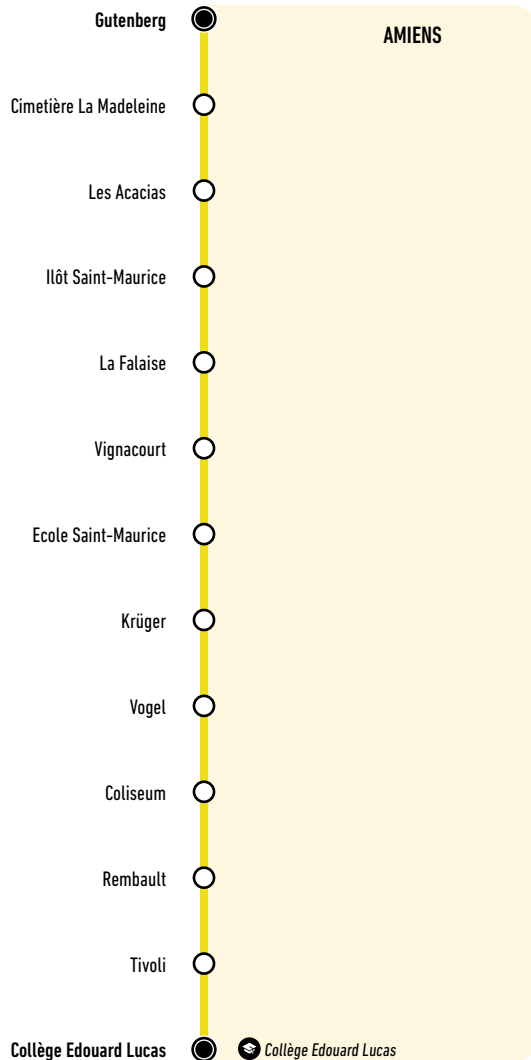

T42

2019
Horaires valables
jusqu'au 5 juillet 2019

Gutenberg → Collège E. Lucas

Du lundi au vendredi

Amiens	Gutenberg	7.21	8.16	13.20
	Cimetière la Madeleine	7.22	8.17	13.21
	Les Acacias	7.23	8.18	13.22
	Îlot Saint-Maurice	7.24	8.19	13.23
	La Falaise	7.25	8.20	13.23
	Vignacourt	7.27	8.22	13.25
	Ecole Saint-Maurice	7.28	8.23	13.26
	Kruger	7.29	8.24	13.27
	Vogel Quai A	7.31	8.26	13.28
	Coliseum	7.35	8.30	13.32
	Rembault	7.37	8.32	13.34
	Tivoli	7.38	8.33	13.34
	Collège Edouard Lucas	7.45	8.40	13.40

L = Jour circulé
L = Jour non circulé

Collège E. Lucas → Gutenberg

Du lundi au vendredi

Amiens	Collège Edouard Lucas	12.05	12.40	15.00	16.00	17.10
	Tivoli	12.12	12.47	15.05	16.06	17.17
	Rembault	12.13	12.48	15.06	16.07	17.18
	Coliseum	12.16	12.51	15.08	16.09	17.21
	Vogel Quai B	12.18	12.53	15.10	16.12	17.23
	Kruger	12.21	12.56	15.12	16.14	17.26
	Ecole Saint-Maurice	12.23	12.58	15.13	16.15	17.28
	Vignacourt	12.23	12.58	15.14	16.16	17.28
	La Falaise	12.25	13.00	15.15	16.17	17.30
	Îlot Saint-Maurice	12.26	13.01	15.16	16.18	17.31
	Les Acacias	12.27	13.02	15.16	16.19	17.32
	Cimetière La Madeleine	12.28	13.03	15.17	16.20	17.33
	Gutenberg	12.29	13.04	15.18	16.21	17.34