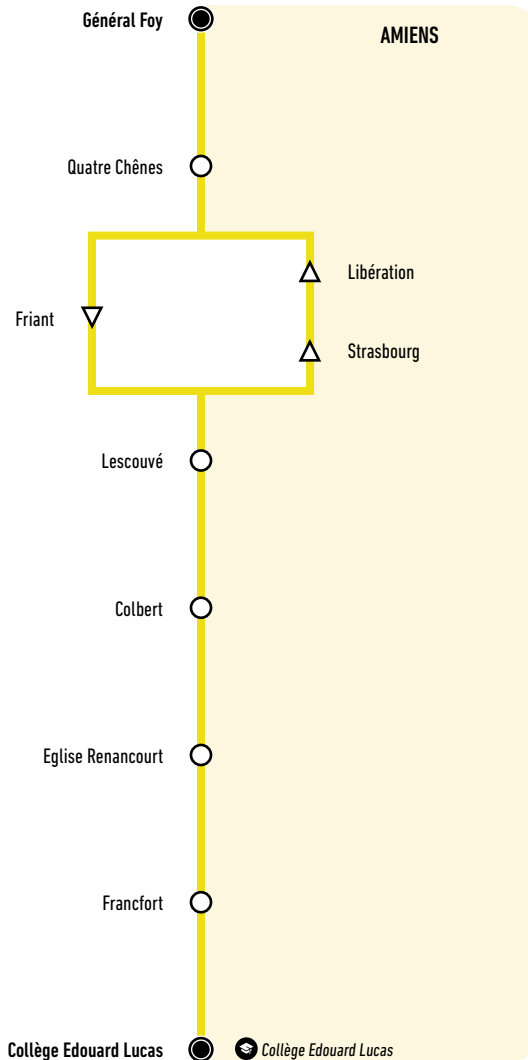

T43

2019
Horaires valables
jusqu'au 5 juillet 2019

Général Foy → Collège E. Lucas

Du lundi au vendredi

Amiens	Général Foy	7.25	8.25	13.28
	Quatre Chênes	7.26	8.26	13.29
	Friant	7.28	8.28	13.30
	Lescouve	7.30	8.30	13.32
	Colbert	7.32	8.32	13.34
	Eglise Renancourt	7.36	8.36	13.37
	Francfort	7.36	8.36	13.37
	Collège Edouard Lucas	7.40	8.40	13.40

Collège E. Lucas → Général Foy

Du lundi au vendredi

Amiens	Collège Edouard Lucas	12.05	12.45	15.00	16.00	17.10
	Francfort	12.08	12.48	15.03	16.03	17.14
	Eglise Renancourt	12.09	12.49	15.04	16.04	17.14
	Colbert	12.12	12.52	15.07	16.07	17.18
	Lescouve	12.13	12.53	15.08	16.08	17.19
	Strasbourg	12.15	12.55	15.10	16.10	17.21
	Libération Quai B	12.16	12.56	15.11	16.11	17.22
	Quatre Chênes	12.17	12.57	15.12	16.12	17.23
	Général Foy	12.18	12.58	15.13	16.13	17.24

L = Jour circulé
L = Jour non circulé