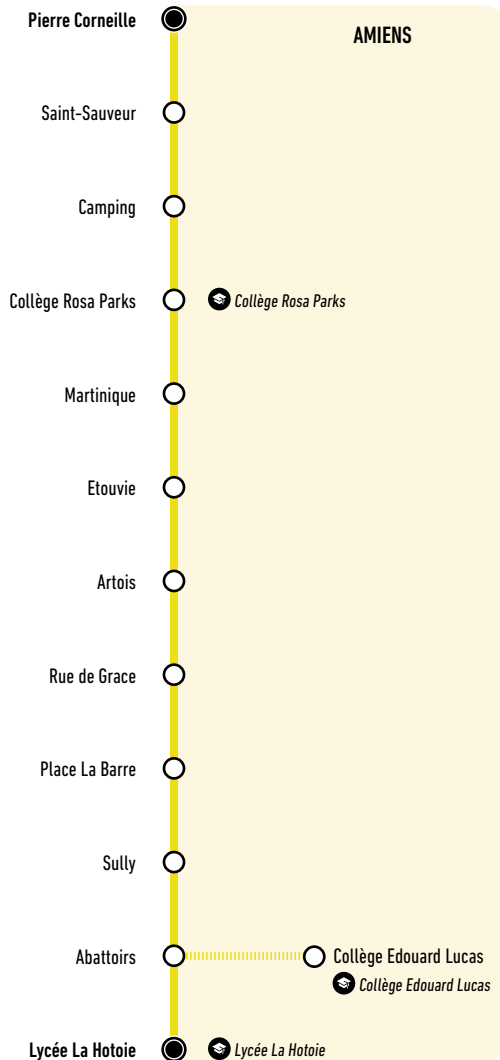

T45

2019
Horaires valables
jusqu'au 5 juillet 2019

amētis

Pierre Corneille → Lycée la Hotoie

Du lundi au vendredi

Amiens	Pierre Corneille	7.28	8.28	13.31
	Saint-Sauveur	7.29	8.29	13.32
	Camping	7.32	8.32	13.35
	Collège Rosa Parks	7.34	8.34	13.38
	Martinique	7.35	8.35	13.39
	Etouvie Quai B	7.36	8.36	13.41
	Artois	7.37	8.37	13.42
	Rue De Grace	7.38	8.38	13.43
	Place La Barre	7.40	8.40	13.44
	Sully	7.41	8.41	13.46
	Abattoirs	7.43	8.43	13.47
	Collège Edouard Lucas	7.46	8.46	
	Lycée La Hotoie	7.50	8.50	13.50

Lycée la Hotoie → Pierre Corneille

Du lundi au vendredi

Amiens	Lycée La Hotoie	12.05	16.05	17.05	18.10
	Collège Edouard Lucas			17.10	
	Abattoirs	12.08	16.08	17.14	18.14
	Sully	12.10	16.10	17.16	18.16
	Place La Barre	12.11	16.12	17.18	18.18
	Rue De Grace	12.13	16.13	17.19	18.19
	Artois	12.14	16.15	17.20	18.20
	Etouvie Quai B	12.15	16.16	17.22	18.22
	Martinique	12.16	16.17	17.23	18.23
	Collège Rosa Parks	12.17	16.18	17.24	18.24
	Camping	12.19	16.20	17.27	18.27
	Saint-Sauveur	12.22	16.23	17.31	18.30
	Pierre Corneille	12.23	16.24	17.32	18.31

L = Jour circulé
| = Jour non circulé