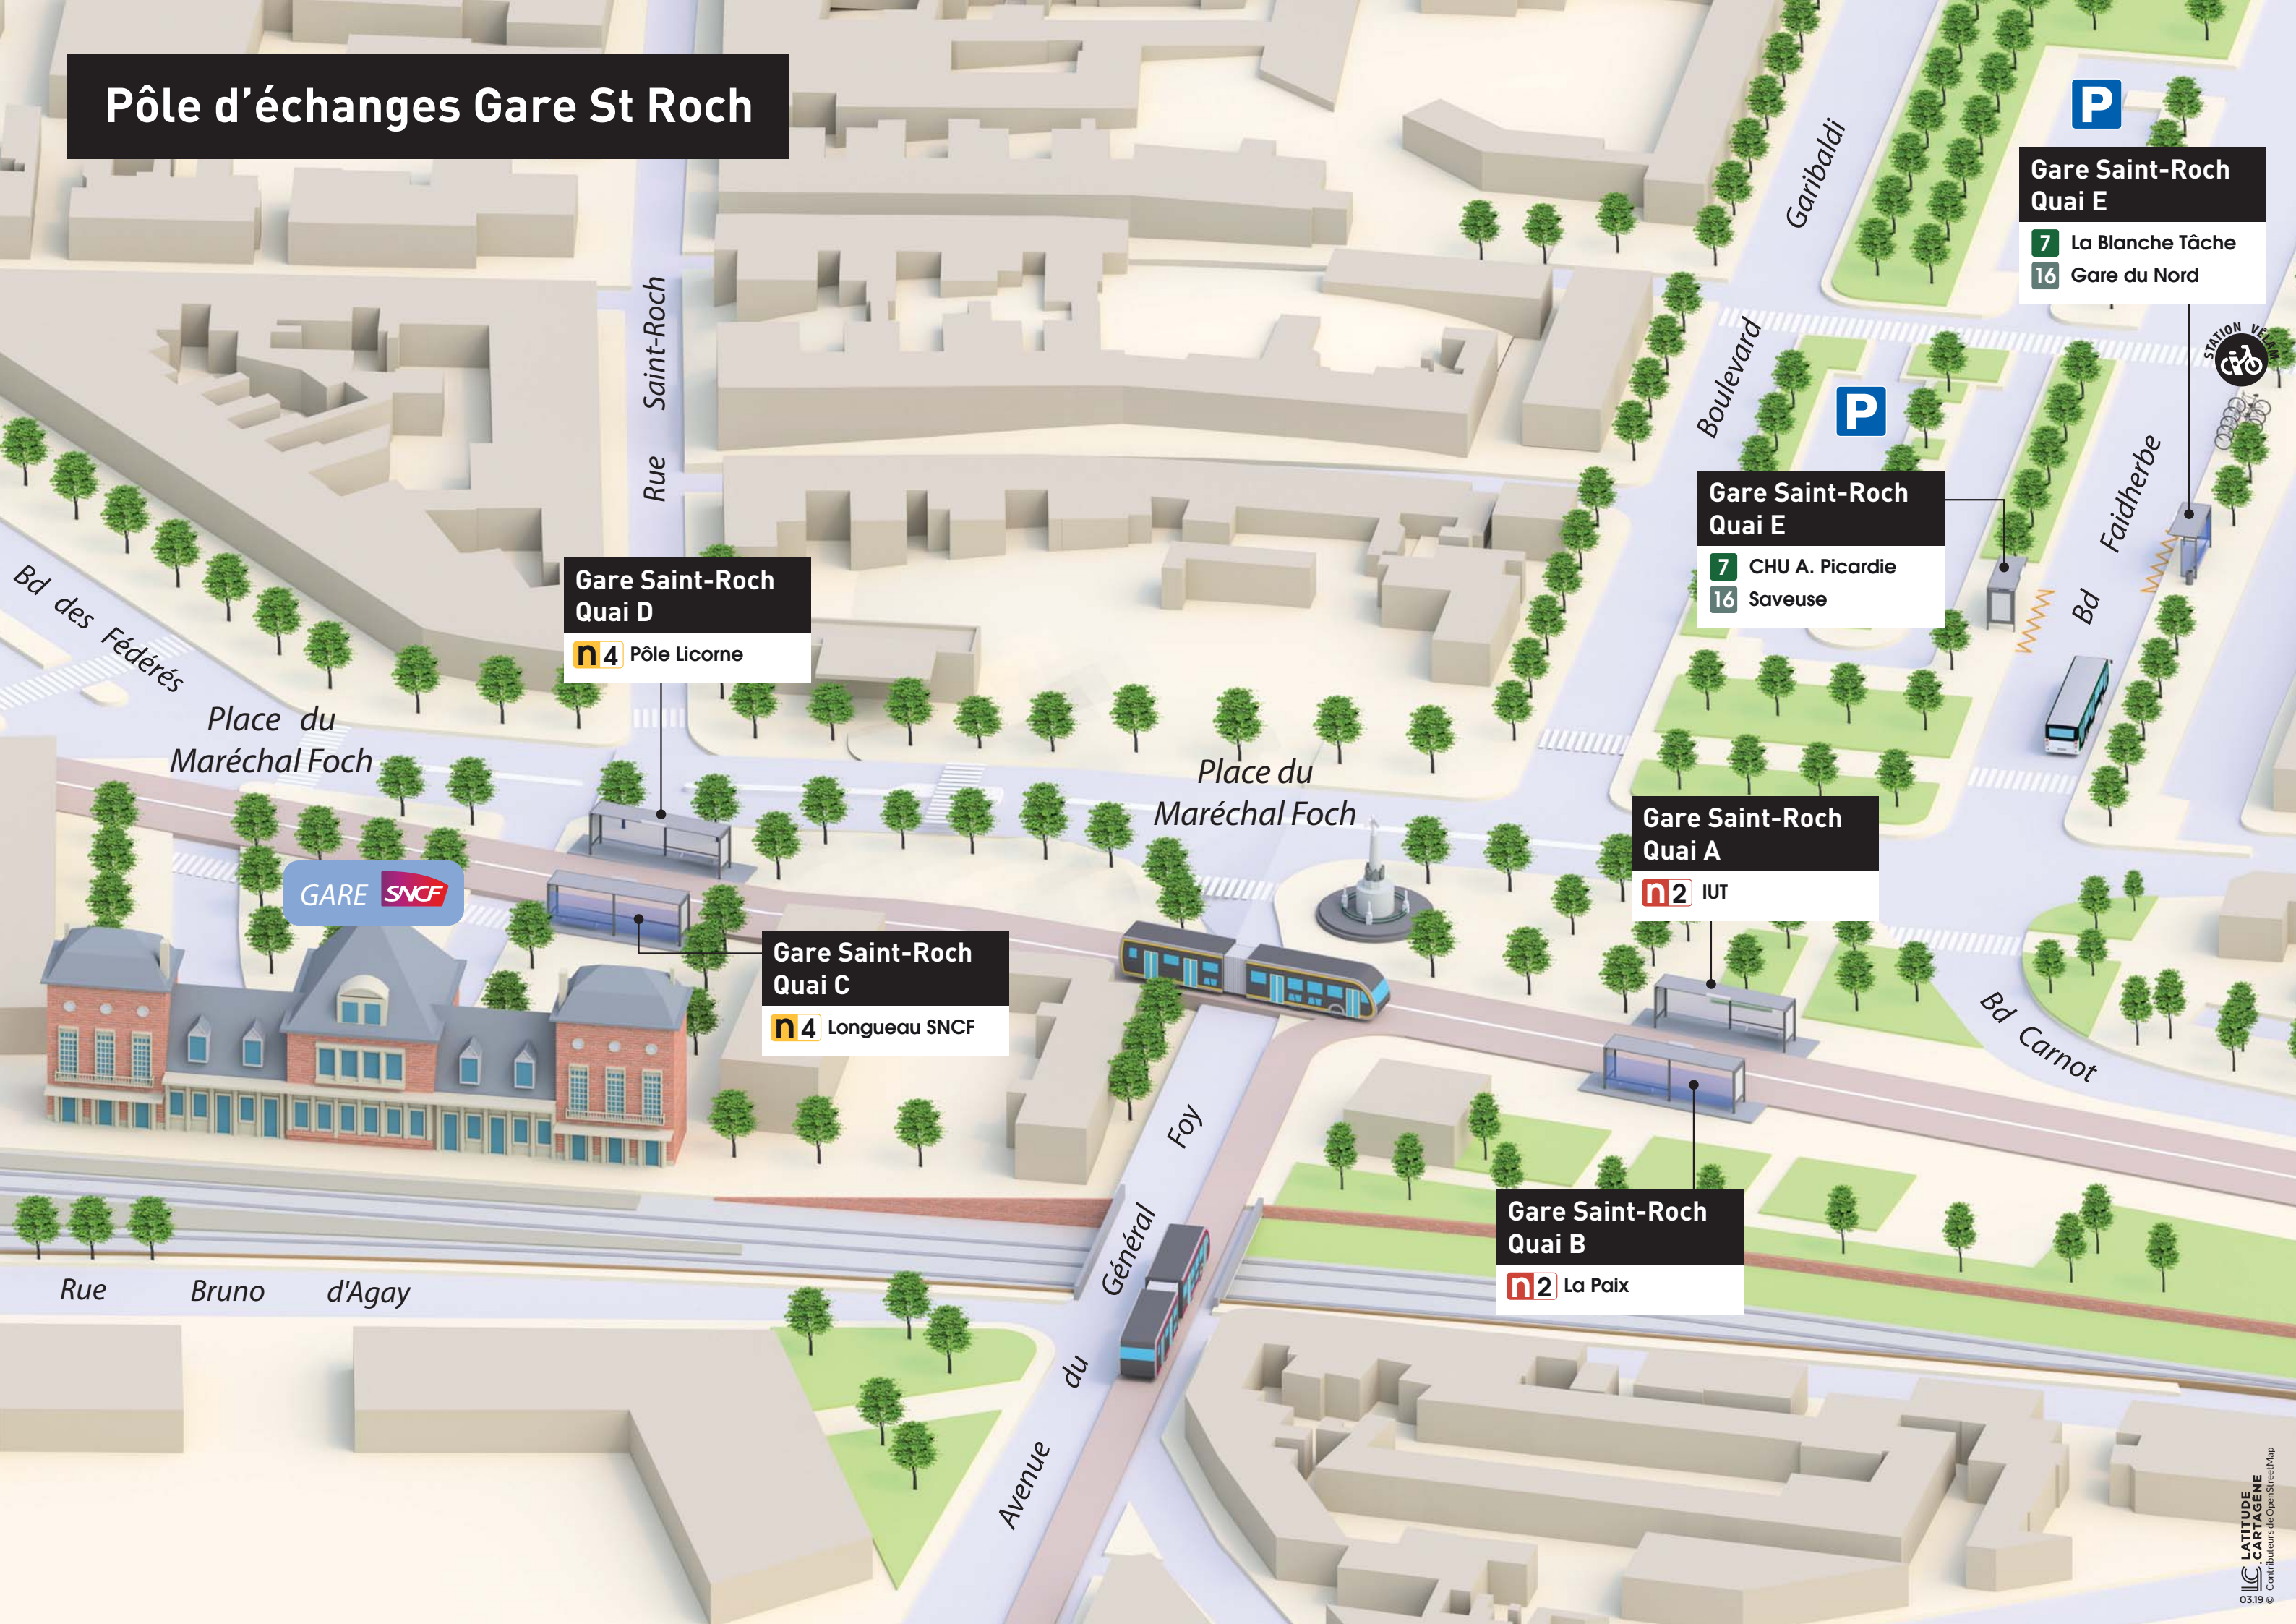

# Pôle d'échanges Gare St Roch

**P**  
**Gare Saint-Roch Quai E**  
7 La Blanche Tâche  
16 Gare du Nord

**P**  
**Gare Saint-Roch Quai E**  
7 CHU A. Picardie  
16 Saveuse

**Gare Saint-Roch Quai D**  
n4 Pôle Licorne

**Gare Saint-Roch Quai A**  
n2 IUT

**Gare Saint-Roch Quai C**  
n4 Longueau SNCF

**Gare Saint-Roch Quai B**  
n2 La Paix

GARE SNCF