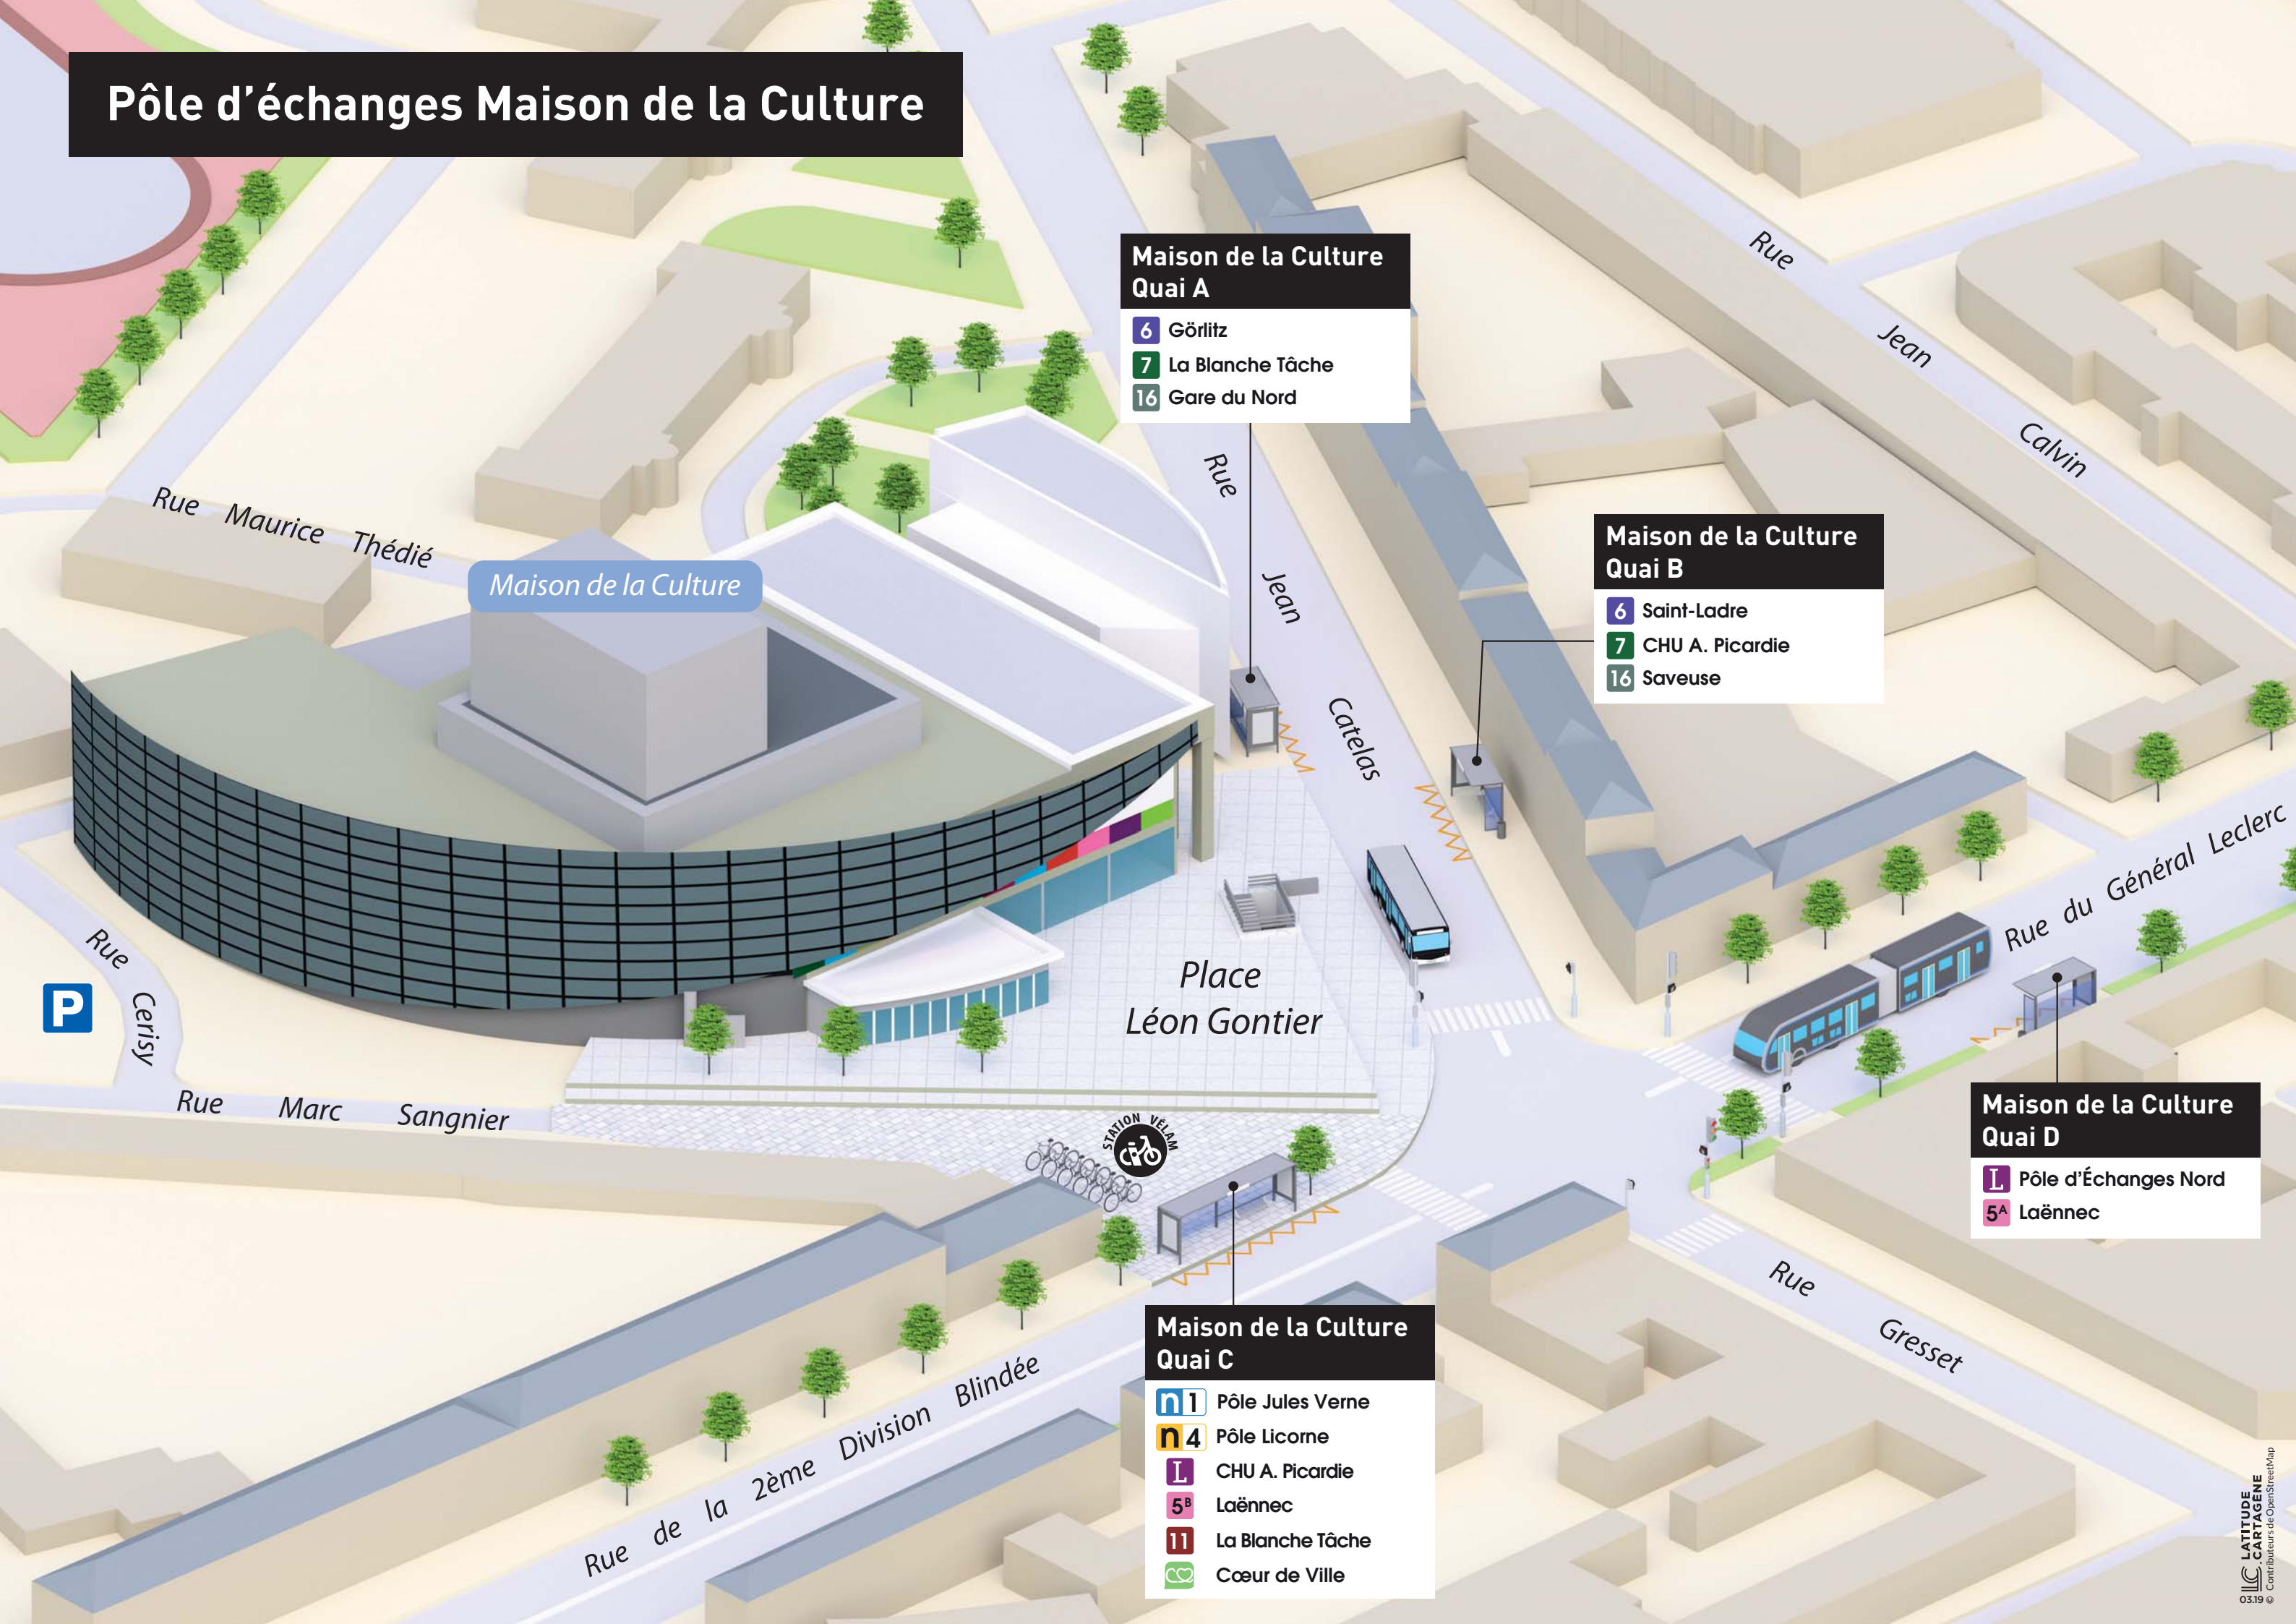

Pôle d'échanges Maison de la Culture

Maison de la Culture

Maison de la Culture Quai A

- 6 Görlitz
- 7 La Blanche Tâche
- 16 Gare du Nord

Maison de la Culture Quai B

- 6 Saint-Ladre
- 7 CHU A. Picardie
- 16 Saveuse

Maison de la Culture Quai D

- L Pôle d'Échanges Nord
- 5^A Laënnec

Maison de la Culture Quai C

- n1 Pôle Jules Verne
- n4 Pôle Licorne
- L CHU A. Picardie
- 5^B Laënnec
- T La Blanche Tâche
- C Cœur de Ville