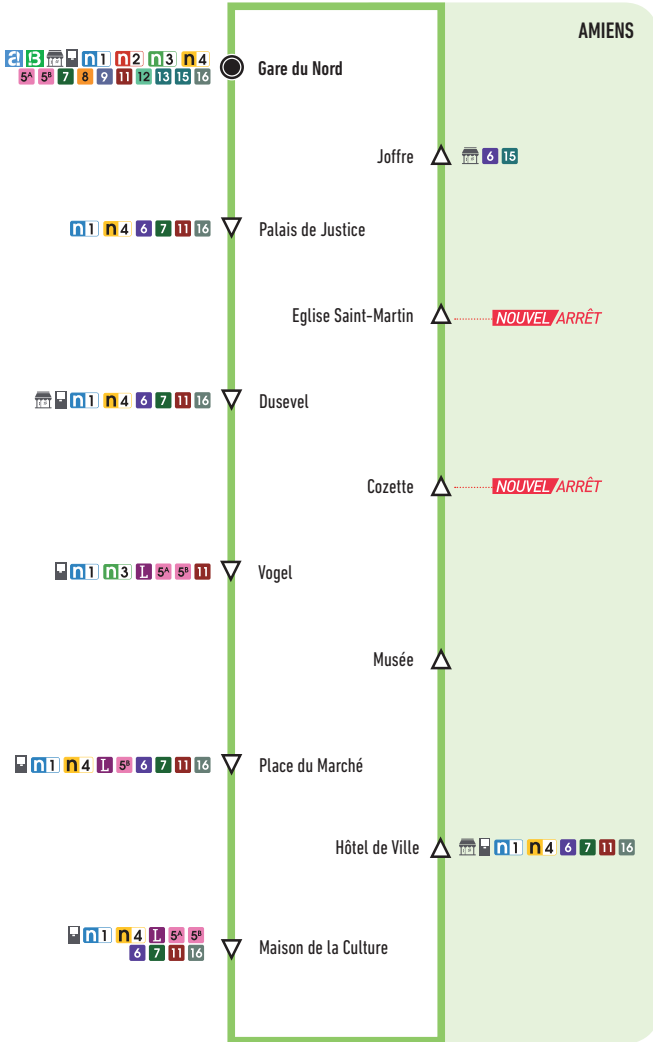

Gare du Nord ↔ Gare du Nord

via Cathédrale, Saint-Leu, Maison de la Culture, Musée de Picardie, Henriville, Maison Jules Verne

Gare du Nord → Gare du Nord

via Cathédrale, Saint-Leu, Maison de la Culture, Musée de Picardie, Henriville, Maison Jules Verne

Du lundi au vendredi

Amiens	2	3	4	5A	5B	6	7	8	9	11	12	13	15	16	Gare du Nord Quai C	09:00	09:18	09:36	09:54	10:12	10:30	10:48	11:06	11:24	11:42	12:00	12:18	12:36	12:54	13:12	13:30	13:48	14:06	14:24	14:42	15:00
															Palais de Justice	09:03	09:21	09:39	09:57	10:15	10:33	10:51	11:09	11:27	11:45	12:03	12:21	12:39	12:57	13:15	13:33	13:51	14:09	14:27	14:45	15:03
															Dusevel	09:05	09:23	09:41	09:59	10:17	10:35	10:53	11:11	11:29	11:47	12:05	12:23	12:41	12:59	13:17	13:35	13:53	14:11	14:29	14:47	15:05
															Vogel Quai E	09:08	09:26	09:44	10:02	10:20	10:38	10:56	11:14	11:32	11:50	12:08	12:26	12:44	13:02	13:20	13:38	13:56	14:14	14:32	14:50	15:08
															Place du Marché	09:10	09:28	09:46	10:04	10:22	10:40	10:58	11:16	11:34	11:52	12:10	12:28	12:46	13:04	13:22	13:40	13:58	14:16	14:34	14:52	15:10
															Maison de la Culture Quai C	09:12	09:30	09:48	10:06	10:24	10:42	11:00	11:18	11:36	11:54	12:12	12:30	12:48	13:06	13:24	13:42	14:00	14:18	14:36	14:54	15:12
															Hôtel de Ville	09:14	09:32	09:50	10:08	10:26	10:44	11:02	11:20	11:38	11:56	12:14	12:32	12:50	13:08	13:26	13:44	14:02	14:20	14:38	14:56	15:14
															Musée	09:18	09:36	09:54	10:12	10:30	10:48	11:06	11:24	11:42	12:00	12:18	12:36	12:54	13:12	13:30	13:48	14:06	14:24	14:42	15:00	15:18
															Cozette	09:21	09:39	09:57	10:15	10:33	10:51	11:09	11:27	11:45	12:03	12:21	12:39	12:57	13:15	13:33	13:51	14:09	14:27	14:45	15:03	15:21
															Eglise Saint-Martin	09:25	09:43	10:01	10:19	10:37	10:55	11:13	11:31	11:49	12:07	12:25	12:43	13:01	13:19	13:37	13:55	14:13	14:31	14:49	15:07	15:25
															Joffre	09:29	09:47	10:05	10:23	10:41	10:59	11:17	11:35	11:53	12:11	12:29	12:47	13:05	13:23	13:41	13:59	14:17	14:35	14:53	15:11	15:29
															Gare du Nord Quai C	09:29	09:47	10:05	10:23	10:41	10:59	11:17	11:35	11:53	12:11	12:29	12:47	13:05	13:23	13:41	13:59	14:17	14:35	14:53	15:11	15:29

Amiens	2	3	4	5A	5B	6	7	8	9	11	12	13	15	16	Gare du Nord Quai C	15:18	15:36	15:54	16:12	16:30	16:48	17:06	17:24	17:42	18:00	18:18	18:36	18:54
															Palais de Justice	15:21	15:39	15:57	16:15	16:34	16:52	17:10	17:28	17:46	18:04	18:22	18:39	18:57
															Dusevel	15:23	15:41	15:59	16:17	16:35	16:53	17:11	17:29	17:47	18:05	18:23	18:41	18:59
															Vogel Quai E	15:26	15:44	16:02	16:20	16:40	16:58	17:16	17:34	17:52	18:10	18:28	18:44	19:02
															Place du Marché	15:28	15:46	16:04	16:22	16:41	16:59	17:17	17:35	17:53	18:11	18:29	18:46	19:04
															Maison de la Culture Quai C	15:28	15:46	16:04	16:22	16:42	17:00	17:18	17:36	17:54	18:12	18:30	18:46	19:04
															Hôtel de Ville	15:30	15:48	16:06	16:24	16:44	17:02	17:20	17:38	17:56	18:14	18:32	18:48	19:06
															Musée	15:32	15:50	16:08	16:26	16:46	17:04	17:22	17:40	17:58	18:16	18:34	18:50	19:08
															Cozette	15:36	15:54	16:12	16:30	16:50	17:08	17:26	17:44	18:02	18:20	18:38	18:54	19:12
															Eglise Saint-Martin	15:39	15:57	16:15	16:33	16:53	17:11	17:29	17:47	18:05	18:23	18:40	18:56	19:14
															Joffre	15:43	16:01	16:19	16:37	16:58	17:16	17:34	17:52	18:10	18:28	18:44	19:00	19:18
															Gare du Nord Quai C	15:47	16:05	16:23	16:41	17:02	17:20	17:38	17:56	18:14	18:32	18:48	19:04	19:22

Vos points de vente !

- Espace Mobilité Ametis
- Espace Mobilité Buscyclette
- Point Relais Ametis
- Distributeur Automatique de Tickets