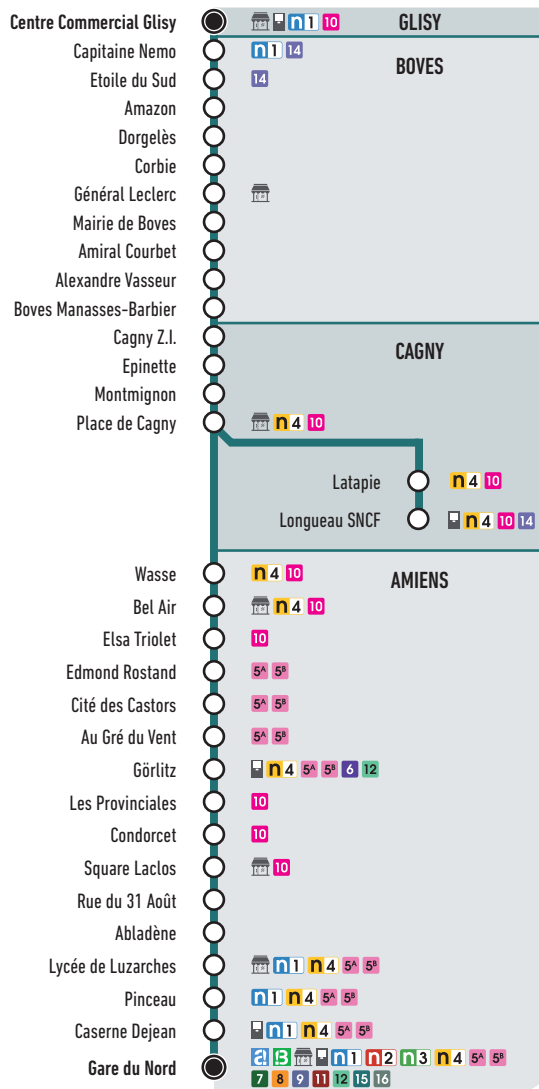

Vos points de vente !

Espace Mobilité Ametis

Espace Mobilité Buscyclette

Point Relais Ametis

Distributeur Automatique de Tickets

Glisy	  10	Centre Commercial Glisy	05:24	05:48	07:04		08:00	09:09	10:09	11:08	12:09	12:49	13:20	14:49	15:47	16:45	17:48	18:50	21:09
Boves	 14	Capitaine Nemo	05:24	05:49	07:05		08:01	09:10	10:10	11:09	12:10	12:50	13:21	14:50	15:48	16:46	17:49	18:51	21:10
	14	Etoile du Sud	05:25	05:49	07:05		08:01	09:10	10:10	11:09	12:10	12:50	13:21	14:50	15:48	16:46	17:49	18:51	21:10
		Amazon	05:29	05:53	07:10		08:06	09:15	10:15	11:14	12:14	12:54	13:25	14:55	15:53	16:51	17:54	18:56	21:14
		Dorgetès	05:31	05:55	07:12		08:08	09:17	10:17	11:16	12:17	12:57	13:28	14:57	15:55	16:53	17:56	18:58	21:17
		Corbie	05:31	05:56	07:12		08:08	09:17	10:17	11:16	12:17	12:57	13:28	14:57	15:55	16:53	17:56	18:58	21:17
		Général Leclerc	05:32	05:56	07:13		08:09	09:18	10:18	11:17	12:18	12:58	13:29	14:58	15:56	16:54	17:57	18:59	21:18
		Mairie de Boves	05:33	05:57	07:14		08:10	09:19	10:19	11:18	12:19	12:59	13:30	14:59	15:57	16:55	17:58	19:00	21:19
		Amiral Courbet	05:34	05:58	07:15		08:11	09:20	10:20	11:19	12:20	13:00	13:31	15:00	15:58	16:56	17:59	19:01	21:20
		Alexandre Vasseur	05:35	06:00	07:17		08:13	09:22	10:22	11:21	12:21	13:01	13:32	15:02	16:00	16:58	18:01	19:03	21:21
		Boves Manasses-Barbier	05:36	06:00	07:18		08:14	09:23	10:23	11:22	12:22	13:02	13:33	15:03	16:01	16:59	18:02	19:04	21:22
Cagny		Cagny Z.I.	05:40	06:05	07:22		08:18	09:27	10:27	11:26	12:27	13:07	13:38	15:07	16:05	17:03	18:06	19:08	21:27
		Epinette	05:41	06:05	07:23		08:19	09:28	10:28	11:27	12:27	13:07	13:38	15:08	16:06	17:04	18:07	19:09	21:27
		Montmignon	05:41	06:06	07:24		08:20	09:29	10:29	11:28	12:28	13:08	13:39	15:09	16:07	17:05	18:08	19:10	21:28
	  10	Place de Cagny	05:42	06:07	07:25		08:21	09:30	10:30	11:29	12:29	13:09	13:40	15:10	16:08	17:06	18:09	19:11	21:29
	 10	Latapie	05:43	06:08	07:25		08:21	09:30	10:30	11:29	12:30	13:10	13:41	15:10	16:08	17:06	18:09	19:11	21:30
	  10	Longueau SNCF	05:44	06:09	07:27		08:23	09:32	10:32	11:31	12:31	13:11	13:42	15:12	16:10	17:08	18:11	19:13	21:31
	 10	Latapie	05:46	06:11	07:29		08:25	09:34	10:34	11:33	12:33	13:13	13:44	15:14	16:12	17:11	18:13	19:15	21:33
	  10	Place de Cagny	05:47	06:12	07:30		08:26	09:35	10:35	11:34	12:34	13:14	13:45	15:15	16:13	17:12	18:14	19:16	21:33
Amiens	 10	Wasse	05:48	06:13	07:31		08:28	09:37	10:37	11:36	12:36	13:16	13:47	15:17	16:15	17:13	18:16	19:17	21:34
	  10	Bel Air	05:49	06:14	07:32		08:29	09:38	10:38	11:37	12:37	13:17	13:48	15:18	16:16	17:15	18:17	19:18	21:35
	10	Elsa Triolet	05:50	06:15	07:34		08:31	09:39	10:39	11:39	12:39	13:19	13:49	15:19	16:18	17:16	18:19	19:20	21:37
	5 ^A 5 ^B	Edmond Rostand	05:51	06:16	07:35		08:33	09:41	10:41	11:41	12:41	13:21	13:51	15:21	16:20	17:18	18:21	19:21	21:38
	5 ^A 5 ^B	Cité des Castors	05:52	06:17	07:36		08:33	09:42	10:42	11:41	12:41	13:21	13:52	15:22	16:20	17:19	18:21	19:22	21:38
	5 ^A	Au Gré du Vent	05:53	06:18	07:37		08:34	09:42	10:42	11:42	12:42	13:22	13:52	15:22	16:21	17:20	18:22	19:23	21:39
	  4 5 ^A 5 ^B 6 12	Görlitz Quai B	05:53	06:18	07:37		08:35	09:43	10:43	11:43	12:43	13:23	13:53	15:23	16:22	17:21	18:23	19:23	21:40
	10	Les Provinciales	05:55	06:20	07:39		08:37	09:45	10:45	11:45	12:45	13:25	13:55	15:25	16:24	17:23	18:25	19:25	21:41
	10	Condorcet	05:56	06:21	07:40		08:38	09:46	10:46	11:46	12:46	13:26	13:56	15:26	16:25	17:24	18:26	19:26	21:42
		Square Laelos	05:57	06:22	07:41		08:39	09:47	10:47	11:47	12:47	13:27	13:57	15:27	16:26	17:25	18:27	19:27	21:42
		Rue du 31 Août	05:58	06:23	07:42		08:40	09:48	10:48	11:48	12:48	13:28	13:58	15:28	16:27	17:26	18:28	19:28	21:43
		Abiadène	05:59	06:24	07:43		08:42	09:49	10:49	11:49	12:49	13:29	13:59	15:29	16:28	17:28	18:29	19:29	21:45
	  1  4 5 ^A 5 ^B	Lycée de Luzarches	06:01	06:26	07:45		08:45	09:51	10:51	11:51	12:51	13:31	14:01	15:31	16:30	17:30	18:31	19:31	21:46
	 1  4 5 ^A 5 ^B	Pinceau	06:02	06:27	07:47		08:46	09:52	10:52	11:52	12:52	13:32	14:02	15:32	16:32	17:32	18:32	19:32	21:47
	  1  4 5 ^A 5 ^B	Caserne Dejean	06:04	06:29	07:48		08:48	09:54	10:54	11:54	12:54	13:34	14:04	15:34	16:33	17:33	18:34	19:34	21:49
	    1  2  3  4 5 ^A 5 ^B 7 8 9 11 12 15 16	Gare du Nord Quai A	06:05	06:30	07:50		08:50	09:55	10:55	11:55	12:55	13:35	14:05	15:35	16:35	17:35	18:35	19:35	21:50