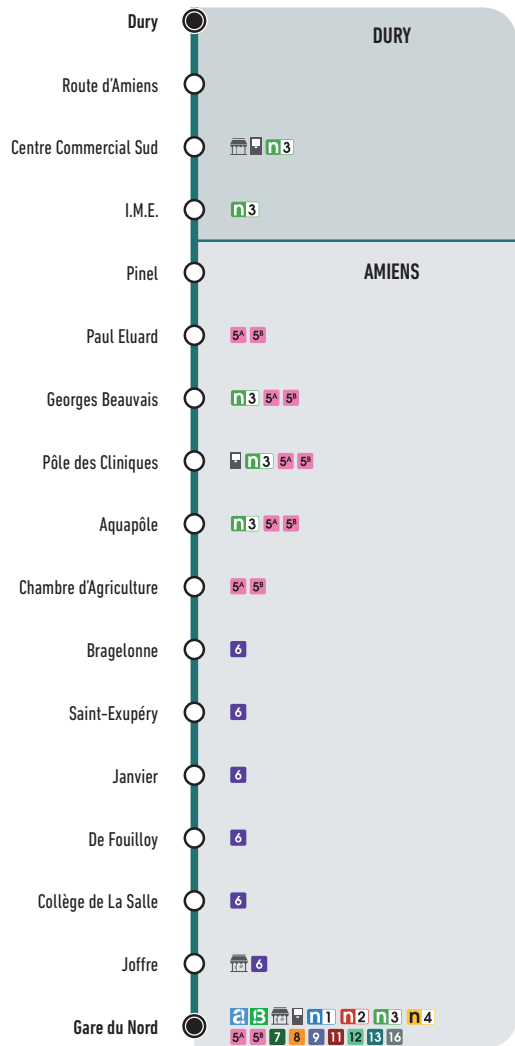

Dury	Dury	06:29	07:27	08:18	09:05	09:44	10:14	11:28	13:14	14:19	16:05	17:17	17:45	18:30	19:33
	Route d'Amiens	06:31	07:29	08:20	09:07	09:46	10:16	11:30	13:16	14:21	16:07	17:19	17:47	18:32	19:35
	Centre Commercial Sud	06:32	07:30	08:22	09:09	09:47	10:17	11:31	13:17	14:22	16:08	17:21	17:49	18:33	19:36
	I.M.E.	06:33	07:31	08:23	09:10	09:48	10:18	11:32	13:18	14:23	16:09	17:22	17:50	18:34	19:37
Amiens	Pinel	06:35	07:33	08:25	09:12	09:50	10:20	11:34	13:20	14:25	16:11	17:24	17:52	18:36	19:39
	Paul Eluard	06:36	07:35	08:27	09:14	09:51	10:21	11:35	13:21	14:26	16:13	17:27	17:55	18:38	19:41
	Georges Beauvais	06:38	07:37	08:29	09:16	09:53	10:23	11:37	13:23	14:28	16:15	17:29	17:57	18:40	19:43
	Pôle des Cliniques	06:39	07:38	08:30	09:18	09:54	10:24	11:38	13:24	14:29	16:17	17:31	17:59	18:42	19:44
	Aquapôle	06:40	07:39	08:31	09:19	09:55	10:25	11:39	13:25	14:30	16:18	17:32	18:00	18:43	19:45
	Chambre d'Agriculture	06:41	07:40	08:32	09:20	09:56	10:26	11:40	13:26	14:31	16:19	17:33	18:01	18:44	19:46
	Bragelonne	06:43	07:42	08:35	09:22	09:58	10:28	11:42	13:28	14:33	16:21	17:35	18:04	18:46	19:48
	Saint-Exupéry	06:44	07:44	08:37	09:24	09:59	10:29	11:44	13:29	14:34	16:23	17:37	18:06	18:48	19:49
	Janvier	06:46	07:45	08:39	09:25	10:01	10:31	11:45	13:31	14:36	16:25	17:39	18:09	18:50	19:51
	De Fouilly	06:47	07:46	08:40	09:26	10:02	10:32	11:46	13:32	14:37	16:26	17:40	18:10	18:51	19:52
	Collège de La Salle	06:47	07:47	08:41	09:27	10:02	10:32	11:47	13:32	14:37	16:27	17:42	18:11	18:52	19:52
	Joffre	06:48	07:48	08:42	09:28	10:03	10:33	11:48	13:33	14:38	16:28	17:42	18:12	18:53	19:53
	Gare du Nord Quai F	06:50	07:50	08:45	09:30	10:05	10:35	11:50	13:35	14:40	16:30	17:45	18:15	18:55	19:55