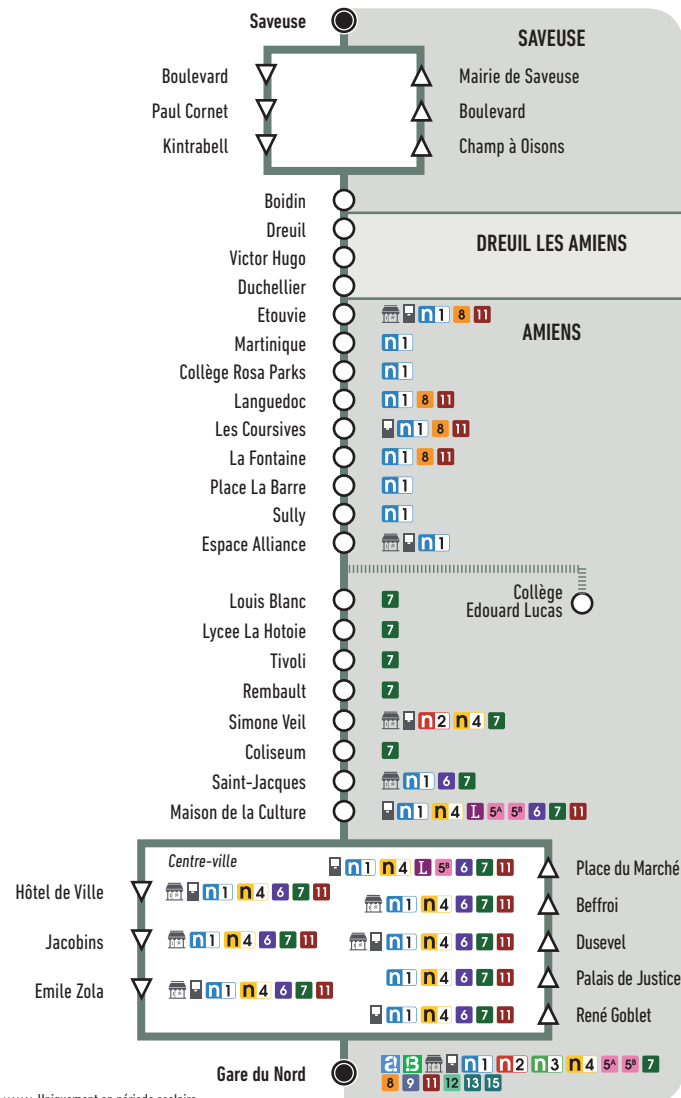

Vos points de vente !

Espace Mobilité Ametis

Espace Mobilité Buscyclette

Point Relais Ametis

Distributeur Automatique de Tickets

Saveuse	Saveuse	06:54	07:15		08:11	08:48	09:34	10:34	12:29	14:04	15:45	16:48	17:33	19:16
	Boulevard	06:55	07:16		08:12	08:49	09:35	10:35	12:30	14:05	15:46	16:49	17:34	19:17
	 Paul Cornet	06:55	07:17		08:13	08:49	09:35	10:35	12:30	14:05	15:46	16:49	17:34	19:17
	Kintrabell	06:56	07:17		08:13	08:50	09:36	10:36	12:31	14:06	15:47	16:50	17:35	19:18
Dreuil-lès-Amiens	Boidin	06:58	07:19		08:15	08:52	09:37	10:37	12:32	14:07	15:48	16:51	17:36	19:19
	Dreuil	07:01	07:23		08:19	08:55	09:40	10:40	12:35	14:10	15:51	16:54	17:39	19:22
	Victor Hugo	07:01	07:23		08:19	08:55	09:41	10:41	12:36	14:11	15:52	16:55	17:40	19:23
Amiens	Duchellier	07:02	07:24		08:20	08:56	09:42	10:42	12:37	14:12	15:53	16:56	17:41	19:24
	 n1 8 11 Etouvie Quai B	07:05	07:27		08:23	08:59	09:44	10:44	12:39	14:14	15:55	16:58	17:43	19:26
	Martinique	07:06	07:28		08:24	09:00	09:45	10:45	12:40	14:15	15:56	16:59	17:44	19:27
	n1 Collège Rosa Parks	07:07	07:30		08:25	09:01	09:46	10:46	12:41	14:16	15:57	17:00	17:45	19:28
	n1 8 11 Languedoc	07:09	07:32		08:27	09:03	09:48	10:48	12:43	14:17	15:58	17:01	17:46	19:29
	 n1 8 11 Les Coursives	07:10	07:33		08:28	09:04	09:49	10:49	12:44	14:18	15:59	17:02	17:47	19:30
	n1 8 11 La Fontaine	07:11	07:34		08:29	09:05	09:50	10:50	12:45	14:19	16:00	17:03	17:48	19:31
	n1 Place La Barre	07:12	07:35		08:30	09:06	09:51	10:51	12:46	14:20	16:01	17:04	17:49	19:32
	n1 Sully	07:13	07:36		08:31	09:07	09:52	10:52	12:47	14:22	16:02	17:06	17:51	19:34
	 n1 Espace Alliance	07:15	07:38		08:33	09:09	09:54	10:54	12:49	14:24	16:04	17:08	17:53	19:36
	Collège Edouard Lucas	-	07:42		08:37	-	-	-	-	-	-	-	-	-
	7 Louis Blanc	07:17	07:45		08:40	09:11	09:56	10:56	12:51	14:26	16:06	17:11	17:56	19:38
	7 Lycée La Hotoie	07:19	07:47		08:42	09:13	09:58	10:58	12:53	14:28	16:08	17:13	17:58	19:40
	7 Tivoli	07:20	07:48		08:43	09:14	09:59	10:59	12:54	14:29	16:10	17:15	18:00	19:41
	7 Rembault	07:21	07:49		08:44	09:15	10:00	11:00	12:55	14:30	16:11	17:16	18:01	19:41
	 n2 n4 7 Simone Veil Quai F	07:23	07:51		08:46	09:17	10:02	11:02	12:57	14:32	16:13	17:18	18:03	19:43
	7 Coliseum	07:24	07:52		08:47	09:18	10:03	11:03	12:58	14:33	16:15	17:20	18:05	19:44
	 n1 6 7 Saint-Jacques Quai A	07:25	07:53		08:48	09:19	10:04	11:04	12:59	14:34	16:16	17:21	18:06	19:45
	 n1 n4 1 5 6 7 11 Maison de la Culture Quai A	07:26	07:55		08:50	09:20	10:05	11:05	13:00	14:35	16:17	17:22	18:07	19:46
	 n1 n4 6 7 11 Hôtel de Ville	07:28	07:57		08:52	09:23	10:08	11:08	13:03	14:38	16:21	17:26	18:11	19:48
 n1 n4 6 7 11 Jacobins	07:30	07:59		08:54	09:24	10:09	11:09	13:04	14:39	16:22	17:27	18:12	19:50	
 n1 n4 6 7 11 Emile Zola	07:31	08:01		08:56	09:26	10:11	11:11	13:06	14:41	16:25	17:30	18:15	19:51	
 2 3  n1 n2 n3 n4 Gare du Nord Quai F	07:35	08:05		09:00	09:30	10:15	11:15	13:10	14:45	16:30	17:35	18:20	19:55	