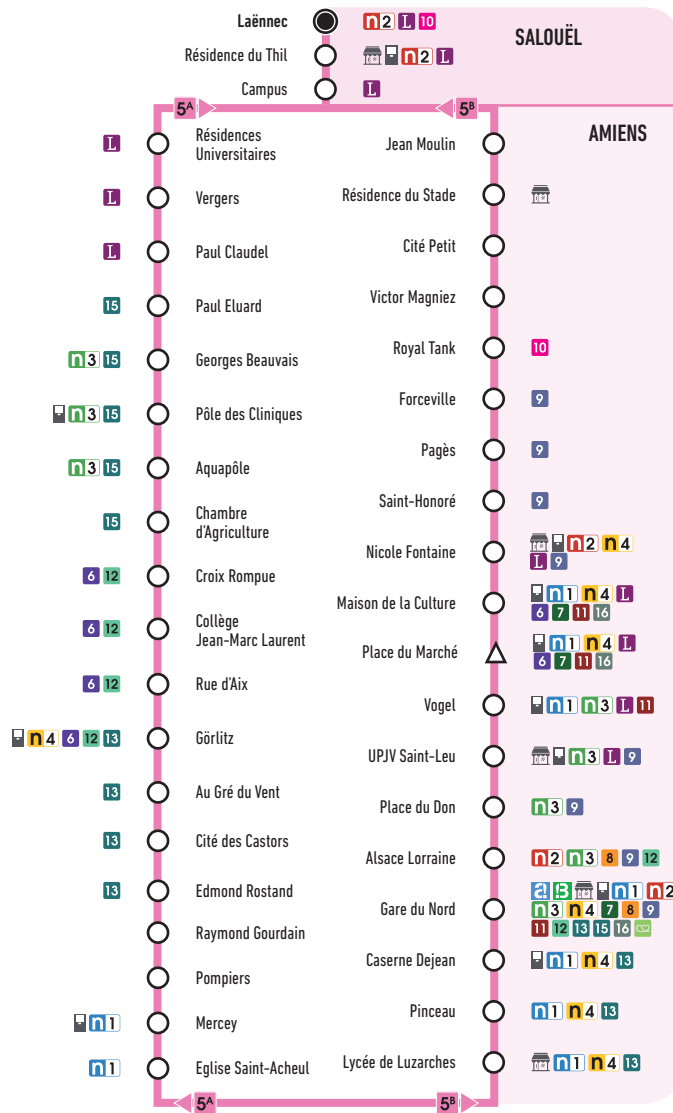

Vos points de vente !

Espace Mobilité Ametis

Espace Mobilité Buscyclette

Point Relais Ametis

Distributeur Automatique de Tickets

Salouël	 Laënnec Quai C	05:48	06:22	06:47		07:09	07:33	07:54	08:13	08:28	08:48	09:17	09:48	10:18	10:48	11:18	11:47	12:17	12:48	13:18
	 Résidence du Thil	05:49	06:23	06:48		07:10	07:34	07:55	08:14	08:29	08:49	09:18	09:49	10:19	10:49	11:19	11:48	12:18	12:49	13:19
	 Campus Quai A	05:51	06:25	06:50		07:12	07:36	07:57	08:17	08:32	08:52	09:20	09:51	10:21	10:51	11:21	11:50	12:20	12:51	13:21
Amiens	Jean Moulin	05:53	06:27	06:52		07:14	07:38	07:59	08:20	08:35	08:55	09:22	09:53	10:23	10:53	11:23	11:52	12:22	12:53	13:23
	 Résidence du Stade	05:54	06:28	06:53		07:15	07:39	08:01	08:21	08:36	08:56	09:24	09:54	10:24	10:54	11:24	11:53	12:23	12:54	13:24
	Cité Petit	05:55	06:29	06:54		07:16	07:40	08:02	08:23	08:38	08:58	09:25	09:55	10:25	10:55	11:25	11:54	12:24	12:55	13:25
	Victor Magniez	05:56	06:30	06:55		07:18	07:42	08:04	08:25	08:40	09:00	09:26	09:57	10:27	10:57	11:27	11:56	12:26	12:57	13:27
	 Royal Tank	05:57	06:31	06:56		07:19	07:43	08:05	08:26	08:41	09:01	09:28	09:58	10:28	10:58	11:28	11:57	12:27	12:58	13:28
	 Forceville	05:58	06:32	06:57		07:20	07:44	08:06	08:27	08:42	09:02	09:29	09:59	10:29	10:59	11:29	11:58	12:28	12:59	13:29
	 Pagès	05:58	06:32	06:57		07:21	07:45	08:08	08:29	08:44	09:04	09:30	10:00	10:30	11:00	11:30	11:59	12:29	13:00	13:30
	 Saint-Honoré	05:59	06:33	06:58		07:22	07:46	08:08	08:29	08:44	09:04	09:31	10:01	10:31	11:01	11:31	12:00	12:30	13:01	13:31
	 Nicole Fontaine Quai C	06:00	06:34	06:59		07:23	07:47	08:10	08:31	08:46	09:06	09:32	10:02	10:32	11:02	11:32	12:01	12:31	13:02	13:32
	 Maison de la Culture Quai D	06:02	06:36	07:01		07:26	07:50	08:13	08:34	08:49	09:09	09:35	10:05	10:35	11:05	11:35	12:04	12:34	13:05	13:35
	 Voget Quai D	06:03	06:38	07:03		07:27	07:52	08:15	08:36	08:51	09:11	09:37	10:07	10:37	11:07	11:37	12:06	12:36	13:07	13:37
	 UPJV Saint-Leu	06:05	06:40	07:05		07:29	07:54	08:18	08:38	08:53	09:13	09:39	10:09	10:39	11:09	11:39	12:08	12:38	13:09	13:39
	 Place du Don	06:07	06:41	07:06		07:31	07:55	08:20	08:40	08:55	09:15	09:40	10:10	10:40	11:10	11:40	12:10	12:40	13:10	13:40
	 Alsace Lorraine	06:08	06:43	07:08		07:33	07:57	08:22	08:42	08:57	09:17	09:42	10:12	10:42	11:12	11:42	12:12	12:42	13:12	13:42
	 Gare du Nord Quai B	06:10	06:45	07:10		07:35	08:00	08:25	08:45	09:00	09:20	09:45	10:15	10:45	11:15	11:45	12:15	12:45	13:15	13:45
	 Caserne Dejean	06:11	06:46	07:11		07:36	08:01	08:26	08:46	09:01	09:21	09:46	10:16	10:46	11:16	11:46	12:16	12:46	13:16	13:46
	 Pinceau	06:12	06:47	07:12		07:38	08:03	08:28	08:48	09:03	09:23	09:48	10:18	10:48	11:18	11:48	12:18	12:48	13:18	13:48
	 Lycée de Luzarches	06:14	06:49	07:14		07:40	08:05	08:30	08:50	09:05	09:24	09:49	10:19	10:49	11:19	11:49	12:19	12:49	13:19	13:49
	 Eglise Saint-Acheul	06:15	06:50	07:15		07:41	08:06	08:31	08:51	09:06	09:25	09:50	10:20	10:50	11:20	11:50	12:20	12:50	13:20	13:50
	 Mercey	06:16	06:52	07:17		07:43	08:08	08:33	08:53	09:08	09:27	09:52	10:22	10:52	11:22	11:52	12:22	12:52	13:22	13:52
	Pompiers	06:17	06:53	07:18		07:44	08:09	08:34	08:54	09:09	09:28	09:53	10:23	10:53	11:23	11:53	12:23	12:53	13:23	13:53
	Raymond Gourdain	06:18	06:53	07:18		07:44	08:10	08:35	08:55	09:09	09:29	09:54	10:24	10:54	11:24	11:54	12:24	12:54	13:24	13:54
	 Edmond Rostand	06:19	06:55	07:20		07:46	08:12	08:37	08:57	09:11	09:30	09:55	10:25	10:55	11:25	11:55	12:25	12:55	13:25	13:55
	 Cité des Castors	06:20	06:55	07:20		07:47	08:13	08:38	08:58	09:12	09:31	09:56	10:26	10:56	11:26	11:56	12:26	12:56	13:26	13:56
	 Au Gré du Vent	06:20	06:56	07:21		07:48	08:14	08:39	08:59	09:13	09:32	09:57	10:27	10:57	11:27	11:57	12:27	12:57	13:27	13:57
	 Görlietz Quai D	06:21	06:57	07:22		07:49	08:15	08:40	09:00	09:14	09:33	09:58	10:28	10:58	11:28	11:58	12:28	12:58	13:28	13:58
	 Rue d'Aix	06:22	06:58	07:23		07:50	08:15	08:40	09:00	09:15	09:34	09:59	10:29	10:59	11:29	11:59	12:29	12:59	13:29	13:59
	 Collège Jean-Marc Laurent	06:23	06:59	07:24		07:51	08:17	08:42	09:02	09:16	09:35	10:00	10:30	11:00	11:30	12:00	12:30	13:00	13:30	14:00
	 Croix Rompue	06:24	07:00	07:25		07:52	08:18	08:43	09:03	09:17	09:36	10:01	10:31	11:01	11:31	12:01	12:31	13:01	13:31	14:01
	 Chambre d'Agriculture	06:24	07:00	07:26		07:53	08:19	08:44	09:04	09:18	09:37	10:02	10:32	11:01	11:31	12:01	12:31	13:02	13:31	14:02
	 Aquapôle	06:25	07:01	07:27		07:54	08:20	08:45	09:05	09:19	09:38	10:03	10:33	11:02	11:32	12:02	12:32	13:03	13:32	14:03
	 Pôle des Cliniques	06:26	07:02	07:28		07:55	08:21	08:46	09:06	09:20	09:39	10:04	10:34	11:03	11:33	12:03	12:33	13:04	13:33	14:04
	 Georges Beauvais	06:28	07:04	07:29		07:56	08:22	08:47	09:07	09:21	09:40	10:05	10:35	11:05	11:35	12:05	12:35	13:05	13:35	14:05
	 Paul Eluard	06:29	07:05	07:31		07:58	08:24	08:49	09:09	09:23	09:42	10:07	10:37	11:06	11:36	12:06	12:36	13:07	13:36	14:07
	 Paul Claudel	06:30	07:06	07:32		07:59	08:25	08:50	09:10	09:24	09:43	10:08	10:38	11:07	11:37	12:07	12:37	13:08	13:37	14:08
	 Vergers	06:31	07:07	07:33		08:00	08:26	08:51	09:11	09:25	09:44	10:09	10:39	11:08	11:38	12:08	12:38	13:09	13:38	14:09
	 Résidences Universitaires	06:32	07:09	07:35		08:02	08:28	08:53	09:13	09:27	09:46	10:10	10:40	11:10	11:40	12:09	12:39	13:10	13:39	14:10
Salouël	 Campus Quai C	06:33	07:10	07:36		08:03	08:29	08:54	09:14	09:28	09:47	10:11	10:41	11:11	11:41	12:10	12:40	13:11	13:40	14:11
	 Résidence du Thil	06:35	07:12	07:39		08:05	08:31	08:56	09:16	09:30	09:49	10:13	10:43	11:13	11:43	12:12	12:42	13:13	13:42	14:13
	 Laënnec Quai C	06:36	07:13	07:40		08:06	08:32	08:57	09:17	09:31	09:50	10:14	10:44	11:14	11:44	12:13	12:43	13:14	13:43	14:14