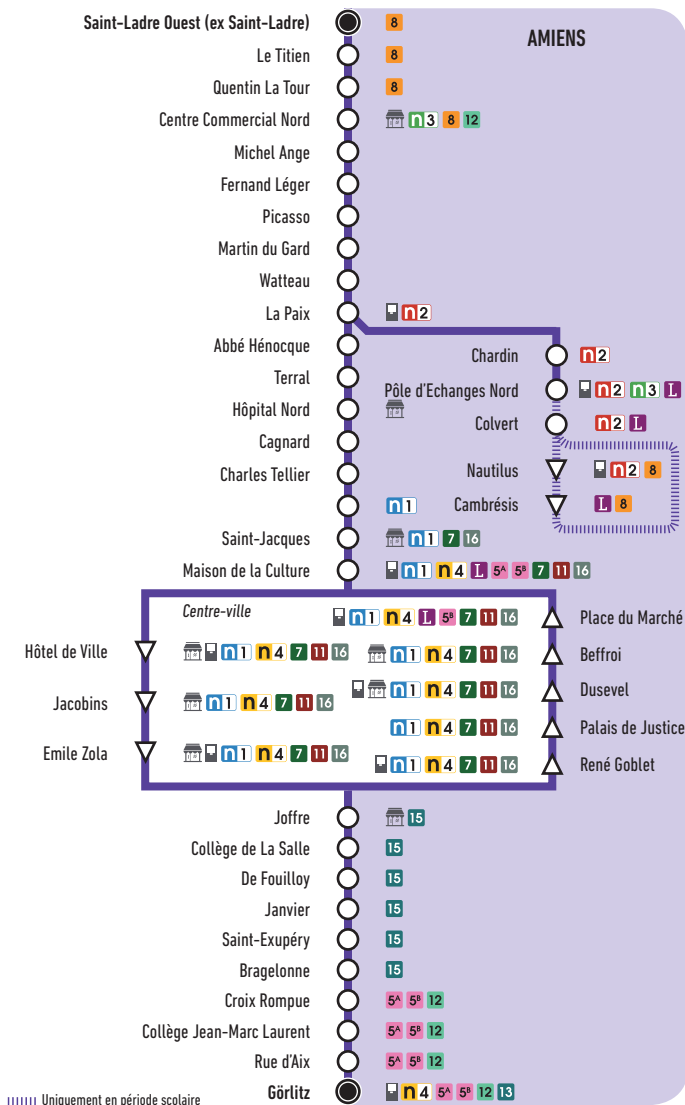

## Vos points de vente !

Espace Mobilité Ametis

Espace Mobilité Buscyclette

Point Relais Ametis

Distributeur Automatique de Tickets

Amiens	8	Saint-Ladre Ouest	05:42	06:20	06:40			07:09	07:31	07:58	08:18	08:31	09:00	09:20	09:44	10:14	10:44	11:14	11:44	12:14	12:43	13:14				
	8	Le Titien	05:44	06:22	06:42			07:11	07:33	08:00	08:20	08:33	09:02	09:22	09:46	10:16	10:46	11:16	11:46	12:16	12:45	13:16				
	8	Quentin La Tour	05:45	06:23	06:43			07:12	07:34	08:01	08:21	08:34	09:03	09:23	09:47	10:17	10:47	11:17	11:47	12:17	12:46	13:17				
	n 3	Centre Commercial Nord Quai A	05:46	06:24	06:44			07:13	07:35	08:02	08:22	08:35	09:04	09:24	09:48	10:18	10:48	11:18	11:48	12:18	12:47	13:18				
		Michel Ange	05:46	06:25	06:45			07:14	07:36	08:03	08:23	08:36	09:05	09:25	09:49	10:19	10:49	11:19	11:49	12:19	12:48	13:19				
		Fernand Léger	05:47	06:26	06:46			07:15	07:37	08:04	08:24	08:37	09:05	09:25	09:50	10:20	10:50	11:20	11:50	12:20	12:49	13:20				
		Picasso	05:48	06:27	06:47			07:16	07:38	08:05	08:25	08:38	09:06	09:26	09:51	10:21	10:51	11:21	11:51	12:21	12:50	13:21				
		Martin du Gard	05:48	06:28	06:48			07:17	07:39	08:06	08:26	08:39	09:07	09:27	09:52	10:22	10:52	11:22	11:52	12:22	12:51	13:22				
		Watteau	05:49	06:28	06:48			07:17	07:39	08:06	08:26	08:39	09:08	09:28	09:52	10:22	10:52	11:22	11:52	12:22	12:51	13:22				
	n 2	La Paix	05:50	06:29	06:49			07:18	07:40	08:07	08:27	08:40	09:09	09:29	09:53	10:23	10:53	11:23	11:53	12:23	12:52	13:23				
	n 2	Chardin	05:50	06:30	06:50			07:19	07:41	08:08	08:28	08:41	09:09	09:29	09:54	10:24	10:54	11:24	11:54	12:24	12:53	13:24				
	n 2	n 3	l	Pôle d'Echanges Nord Quai B	-	-	-	-	07:42	-	-	08:42	-	-	-	-	-	-	-	-	-	-				
	n 2	l	Colvert	-	-	-	-	-	07:43	-	-	08:43	-	-	-	-	-	-	-	-	-	-				
	n 2	8	Nautilus	-	-	-	-	-	07:45	-	-	08:45	-	-	-	-	-	-	-	-	-	-				
	l	8	Cambresis	-	-	-	-	-	07:48	-	-	08:48	-	-	-	-	-	-	-	-	-	-				
	n 2	l	Colvert	-	-	-	-	-	07:49	-	-	08:49	-	-	-	-	-	-	-	-	-	-				
	n 2	n 3	l	Pôle d'Echanges Nord Quai A	05:52	06:32	06:52	07:21	07:50	08:10	08:30	08:50	09:11	09:31	09:56	10:26	10:56	11:26	11:56	12:26	12:55	13:26				
	n 2	Chardin	05:53	06:33	06:53			07:22	07:51	08:11	08:31	08:51	09:12	09:32	09:57	10:27	10:57	11:27	11:57	12:27	12:56	13:27				
	n 2	La Paix	05:54	06:34	06:54			07:23	07:52	08:12	08:32	08:52	09:13	09:33	09:58	10:28	10:58	11:28	11:58	12:28	12:57	13:28				
		Abbé Hénoque	05:55	06:35	06:55			07:24	07:54	08:14	08:34	08:54	09:14	09:34	09:59	10:29	10:59	11:29	11:59	12:29	12:59	13:29				
		Terral	05:56	06:36	06:56			07:25	07:55	08:15	08:35	08:55	09:15	09:35	10:00	10:30	11:00	11:30	12:00	12:30	13:00	13:30				
		Hôpital Nord	05:57	06:37	06:57			07:27	07:56	08:16	08:36	08:56	09:17	09:37	10:02	10:32	11:02	11:32	12:02	12:32	13:01	13:32				
		Cagnard	05:59	06:39	06:59			07:29	07:59	08:19	08:39	08:59	09:19	09:39	10:04	10:34	11:04	11:34	12:04	12:34	13:04	13:34				
		Charles Tellier	06:00	06:40	07:00			07:30	08:00	08:20	08:40	09:00	09:20	09:40	10:05	10:35	11:05	11:35	12:05	12:35	13:05	13:35				
	n 1	Jean Jaures	06:02	06:42	07:02			07:32	08:03	08:23	08:43	09:03	09:23	09:43	10:07	10:37	11:07	11:38	12:08	12:37	13:08	13:38				
	n 1	7	16	Saint-Jacques Quai A	06:03	06:44	07:04	07:34	08:05	08:25	08:45	09:05	09:25	09:45	10:09	10:39	11:09	11:40	12:10	12:39	13:10	13:40				
	n 1	n 4	l	5	5	7	16	Maison de la Culture Quai A	06:04	06:45	07:05	07:35	08:06	08:26	08:46	09:06	09:26	09:46	10:10	10:40	11:10	11:41	12:11	12:40	13:11	13:41
	n 1	n 4	7	11	16	Hôtel de Ville	06:06	06:47	07:07	07:37	08:09	08:29	08:49	09:09	09:29	09:49	10:13	10:43	11:13	11:44	12:14	12:42	13:14	13:44		
	n 1	n 4	7	11	16	Jacobins	06:07	06:48	07:08	07:38	08:10	08:30	08:50	09:10	09:30	09:50	10:14	10:44	11:14	11:45	12:15	12:43	13:15	13:45		
	n 1	n 4	7	11	16	Emile Zola	06:08	06:49	07:10	07:40	08:11	08:32	08:51	09:12	09:31	09:51	10:15	10:45	11:15	11:46	12:16	12:45	13:16	13:46		
	15	Joffre	06:09	06:50	07:11			07:41	08:13	08:34	08:53	09:14	09:33	09:53	10:17	10:47	11:17	11:48	12:18	12:46	13:18	13:48				
	15	Collège de La Salle	06:10	06:51	07:12			07:42	08:14	08:35	08:54	09:15	09:34	09:54	10:18	10:48	11:18	11:49	12:19	12:47	13:19	13:49				
	15	De Fouilloy	06:10	06:51	07:13			07:43	08:15	08:36	08:55	09:16	09:35	09:55	10:19	10:49	11:19	11:50	12:20	12:48	13:20	13:50				
	15	Janvier	06:12	06:53	07:14			07:44	08:16	08:37	08:56	09:17	09:36	09:56	10:20	10:50	11:20	11:51	12:21	12:49	13:21	13:51				
	15	Saint-Exupéry	06:13	06:54	07:15			07:46	08:18	08:39	08:58	09:19	09:37	09:57	10:21	10:51	11:21	11:52	12:23	12:50	13:22	13:52				
	15	Bragelonne	06:14	06:55	07:17			07:47	08:20	08:41	09:00	09:20	09:39	09:59	10:23	10:53	11:23	11:54	12:24	12:52	13:24	13:54				
	5A	5	12	Croix Rompue	06:16	06:57	07:19	07:49	08:22	08:43	09:02	09:22	09:41	10:01	10:25	10:55	11:25	11:56	12:26	12:54	13:26	13:56				
	5A	5	12	Collège Jean-Marc Laurent	06:16	06:57	07:19	07:50	08:23	08:44	09:03	09:23	09:41	10:01	10:25	10:55	11:25	11:56	12:27	12:54	13:26	13:56				
	5A	5	12	Rue d'Aix	06:17	06:58	07:20	07:51	08:24	08:45	09:04	09:24	09:42	10:02	10:26	10:56	11:26	11:57	12:28	12:55	13:27	13:57				
	n	4	5A	5	12	13	Görlitz Quai C	06:18	06:59	07:21	07:52	08:25	08:46	09:05	09:25	09:43	10:03	10:27	10:57	11:27	11:58	12:29	12:56	13:28	13:58	