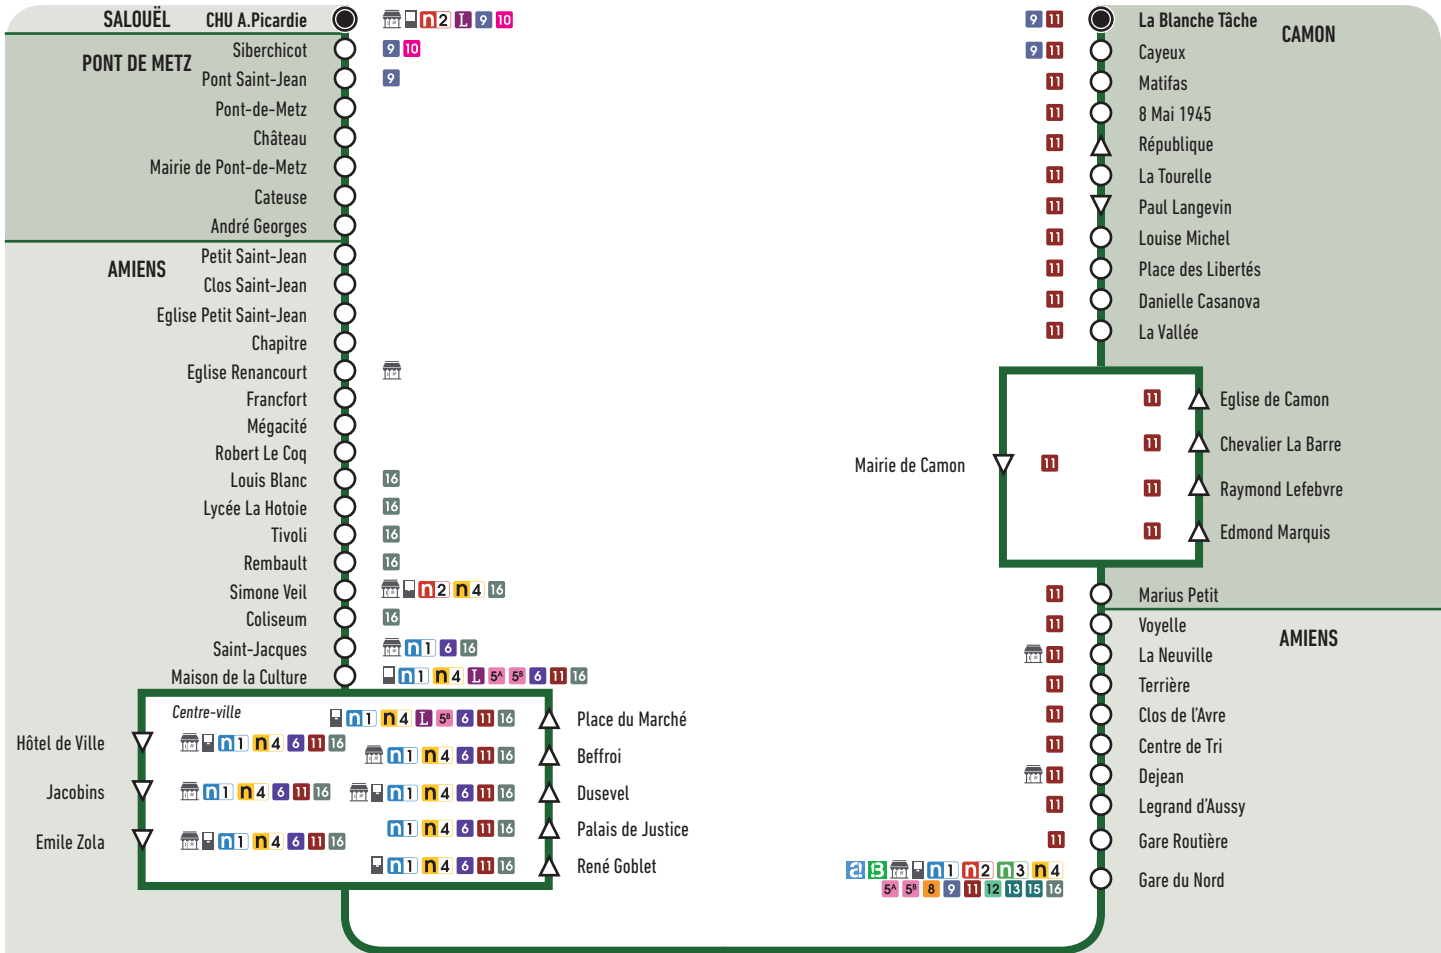

7

Du lundi
au dimanche

De 6h à 20h

Fréquence semaine

2020-2021

*Horaires valables à partir du
31 août 2020*

- CHU A. Picardie
- Pont-de-Metz
- Mégacité
- Parc de La Hotoie
- Simone Veil (Gare Saint-Roch)
- Gare du Nord
- La Neuville
- La Blanche Tâche

ametis

CHU A. Picardie ↔ La Blanche Tâche

via Pont-de-Metz, Mégacités, Parc de La Hotoie, Simone Veil, Gare du Nord, La Neuville

Vos points de vente !

- Espace Mobilité Ametis
- Espace Mobilité Buscyclette
- Point Relais Ametis
- Distributeur Automatique de Tickets