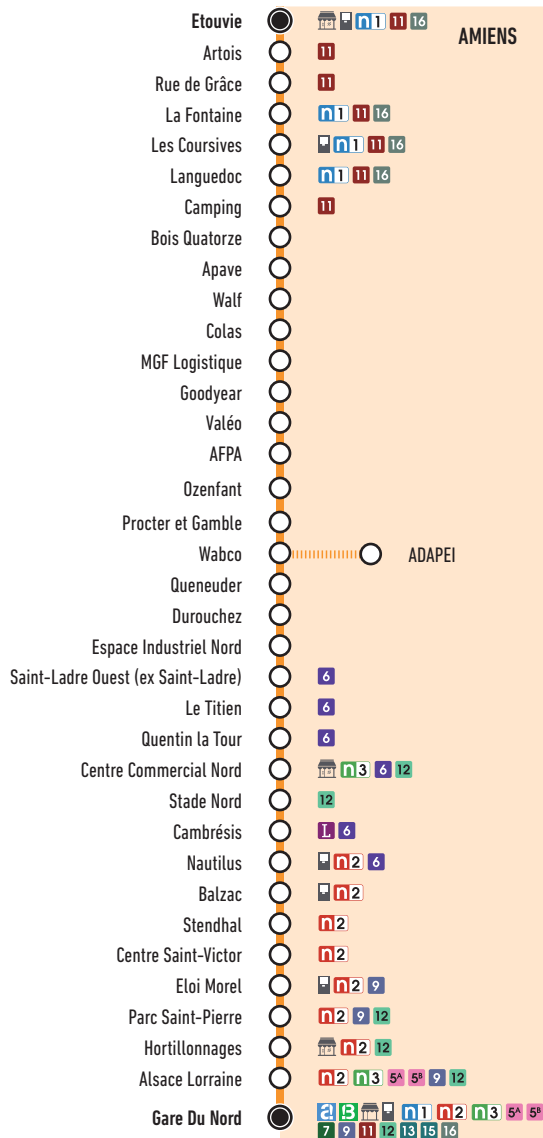

Vos points de vente !

Espace Mobilité Ametis

Espace Mobilité Buscyclette

Point Relais Ametis

Distributeur Automatique de Tickets

Amiens	  n1 11 16	Etouvie Quai B	04:33	05:08		06:03	06:39	07:09	07:38	08:09	09:27	10:13	11:08	12:22	12:47	13:13	14:13
	 11	Artois	04:34	05:09		06:04	06:40	07:10	07:39	08:10	09:28	10:14	11:09	12:23	12:48	13:14	14:14
	 11	Rue de Grâce	04:34	05:09		06:04	06:40	07:10	07:39	08:10	09:28	10:14	11:09	12:23	12:48	13:14	14:14
	 n1 11 16	La Fontaine	04:35	05:10		06:05	06:41	07:11	07:40	08:11	09:29	10:15	11:10	12:24	12:49	13:15	14:15
	 n1 11 16	Les Coursives	04:35	05:10		06:05	06:41	07:11	07:40	08:11	09:29	10:15	11:10	12:24	12:49	13:15	14:15
	 n1 11 16	Languedoc	04:36	05:11		06:06	06:42	07:12	07:41	08:12	09:30	10:16	11:11	12:25	12:50	13:16	14:16
	 11	Camping	04:37	05:12		06:07	06:43	07:13	07:42	08:13	09:31	10:17	11:12	12:26	12:51	13:17	14:17
		Bois Quatorze	04:40	05:15		06:10	06:47	07:17	07:46	08:17	09:35	10:21	11:16	12:30	12:55	13:21	14:21
		Apave	04:42	05:17		06:12	06:48	07:19	07:48	08:19	09:37	10:22	11:17	12:31	12:56	13:22	14:22
		Walf	04:43	05:18		06:13	06:49	07:20	07:49	08:20	09:38	10:23	11:18	12:32	12:57	13:23	14:23
		Colas	04:43	05:18		06:13	06:50	07:21	07:50	08:21	09:39	10:24	11:19	12:33	12:58	13:24	14:24
		MGF Logistique	04:44	05:19		06:14	06:51	07:22	07:51	08:22	09:40	10:25	11:20	12:34	12:59	13:25	14:25
		Goodyear	04:45	05:20		06:15	06:52	07:23	07:52	08:23	09:41	10:26	11:21	12:35	13:00	13:26	14:26
		Valéo	04:46	05:21		06:16	06:52	07:23	07:52	08:23	09:41	10:26	11:21	12:35	13:00	13:26	14:26
		AFPA	04:47	05:22		06:17	06:54	07:25	07:54	08:25	09:43	10:28	11:23	12:37	13:02	13:28	14:28
		Ozenfant	04:47	05:22		06:17	06:54	07:25	07:54	08:25	09:43	10:28	11:23	12:37	13:02	13:28	14:28
		Procter et Gamble	04:48	05:23		06:18	06:55	07:26	07:55	08:26	09:44	10:29	11:24	12:38	13:03	13:29	14:29
		Wabco	-	-		-	-	-	-	-	-	-	-	-	-	-	-
		ADAPEI	-	-		-	-	-	-	-	-	-	-	12:41	13:06	-	-
		Wabco	04:48	05:23		06:18	06:55	07:26	07:56	08:27	09:44	10:30	11:25	12:42	13:07	13:30	14:30
		Queneuder	04:50	05:25		06:20	06:57	07:28	07:57	08:28	09:46	10:31	11:26	12:45	13:10	13:31	14:31
		Durouchez	04:50	05:25		06:20	06:57	07:28	07:58	08:29	09:46	10:32	11:27	12:47	13:12	13:32	14:32
		Espace Industriel Nord	04:51	05:26		06:21	06:58	07:29	07:59	08:30	09:47	10:33	11:28	12:48	13:13	13:33	14:33
	 6	Saint-Ladre Ouest	04:54	05:29		06:24	07:01	07:32	08:02	08:33	09:50	10:35	11:30	12:51	13:16	13:36	14:35
	 6	Le Tittien	04:54	05:29		06:24	07:02	07:33	08:03	08:34	09:50	10:36	11:31	12:51	13:16	13:36	14:36
	 6	Quentin La Tour	04:55	05:30		06:25	07:03	07:34	08:04	08:35	09:51	10:36	11:31	12:52	13:17	13:37	14:36
	 n3  6  12	Centre Commercial Nord Quai B	04:56	05:31		06:26	07:04	07:35	08:05	08:36	09:52	10:37	11:32	12:53	13:18	13:38	14:37
	 n3  6  12	Centre Commercial Nord Quai C	04:57	05:32		06:27	07:05	07:36	08:06	08:37	09:53	10:38	11:33	12:54	13:19	13:39	14:38
	 12	Stade Nord	04:59	05:34		06:29	07:08	07:40	08:10	08:40	09:56	10:41	11:36	12:57	13:22	13:42	14:41
	 6	Cambrésis	05:01	05:36		06:31	07:09	07:42	08:12	08:42	09:58	10:43	11:38	12:59	13:24	13:44	14:43
	 n2  6	Nautilus	05:02	05:37		06:32	07:11	07:44	08:14	08:44	10:00	10:45	11:40	13:00	13:25	13:45	14:45
	 n2	Balzac	05:03	05:38		06:33	07:12	07:45	08:15	08:45	10:01	10:46	11:41	13:01	13:26	13:46	14:46
	 n2	Stendhal	05:04	05:39		06:34	07:13	07:46	08:16	08:47	10:02	10:47	11:42	13:02	13:27	13:47	14:47
	 n2	Centre Saint-Victor	05:04	05:39		06:34	07:14	07:47	08:17	08:48	10:03	10:48	11:43	13:03	13:28	13:48	14:48
	 n2  9	Eloi Morel	05:06	05:41		06:36	07:15	07:49	08:19	08:49	10:04	10:49	11:44	13:05	13:30	13:50	14:49
	 n2  9  12	Parc Saint-Pierre	05:07	05:42		06:37	07:16	07:51	08:21	08:51	10:06	10:51	11:46	13:06	13:31	13:51	14:51
	 n2  12	Hortillonnages	05:08	05:43		06:38	07:17	07:52	08:22	08:52	10:07	10:52	11:47	13:07	13:32	13:52	14:52
	 n2  n3  5A  9  12	Alsace Lorraine	05:09	05:44		06:39	07:19	07:53	08:23	08:53	10:09	10:54	11:49	13:09	13:34	13:54	14:54
	 a  s  11  n1  n2  n3  5A  9  12  13  15  16	Gare du Nord Quai E	05:10	05:45		06:40	07:20	07:55	08:25	08:55	10:10	10:55	11:50	13:10	13:35	13:55	14:55