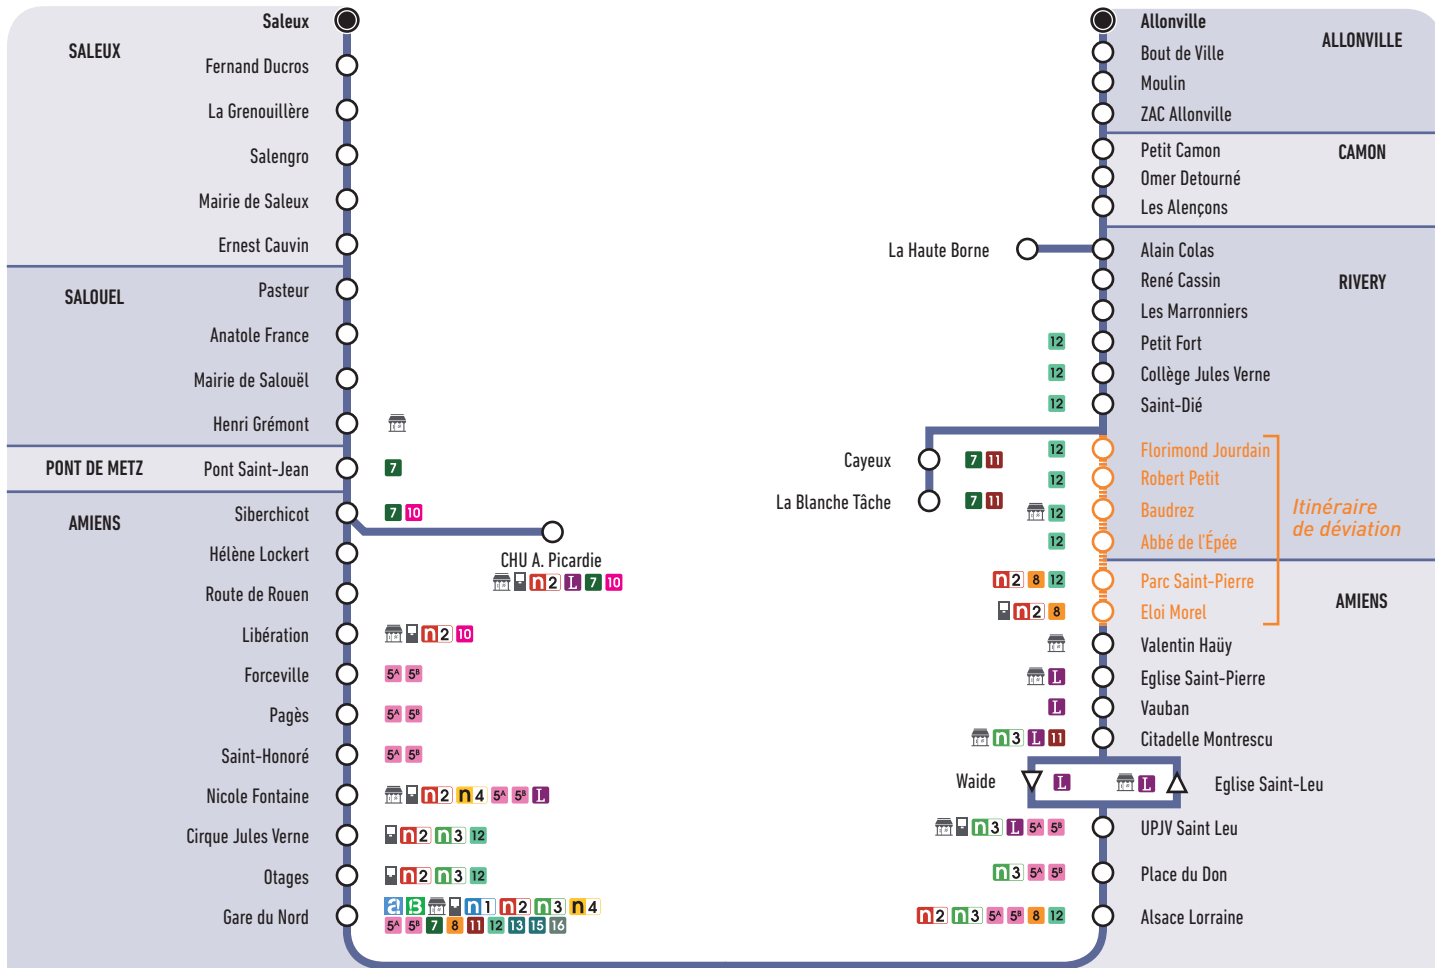

9

Du lundi
au dimanche

De 6h à 20h

Fréquence semaine

2020-2021

*Horaires valables à partir du
31 août 2020*

- Allonville
- Petit-Camon
- Rivery
- Gare du Nord
- Nicole Fontaine
- CHU A. Picardie
- Salouël
- Saleux

ametis

Allonville ↔ Saleux

via Petit-Camon, Rivery, Gare du Nord, Nicole Fontaine, CHU A. Picardie, Salouël

- Espace Mobilité Ametis
- Point Relais Ametis
- Espace Mobilité Buscyclette
- Distributeur Automatique de Tickets