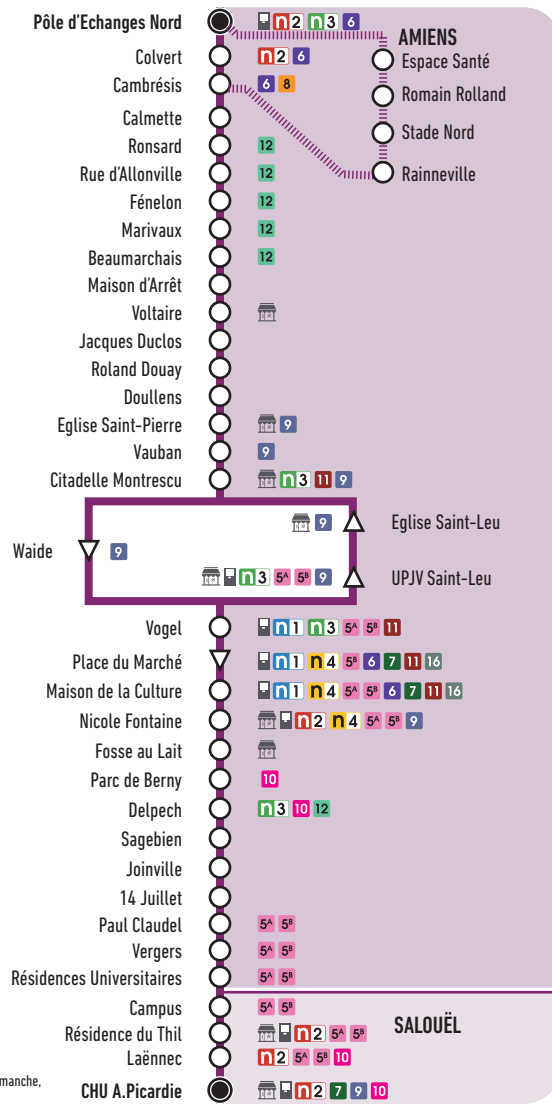

Du lundi
au dimanche

De 4h à 00h

Fréquence semaine

2020-2021

*Horaires valables à partir du
31 août 2020*

- Pôle d'Echanges Nord
- Saint-Pierre
- Citadelle
- Saint-Leu
- Général Leclerc
- Nicole Fontaine
- Campus
- CHU A. Picardie

Vos points de vente !

Espace Mobilité Ametis

Espace Mobilité Buscyclette

Point Relais Ametis

Distributeur Automatique de Tickets

GRATUIT

Uniquement le dimanche, jour de marché

Pôle d'Echanges Nord → CHU A. Picardie