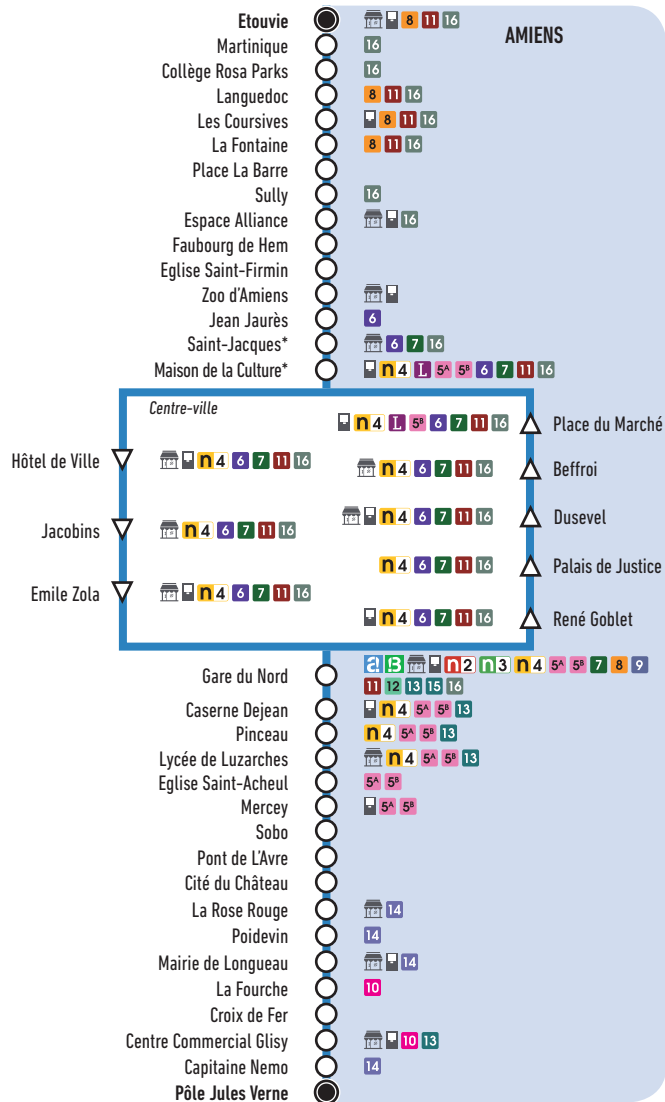

## Vos points de vente !

Espace Mobilité Ametis

Espace Mobilité Buscyclette

Point Relais Ametis

Distributeur Automatique de Tickets

*\* ATTENTION ! l'itinéraire de la Nemo 1 change le week-end sur le secteur de la rue Jean Catelas*