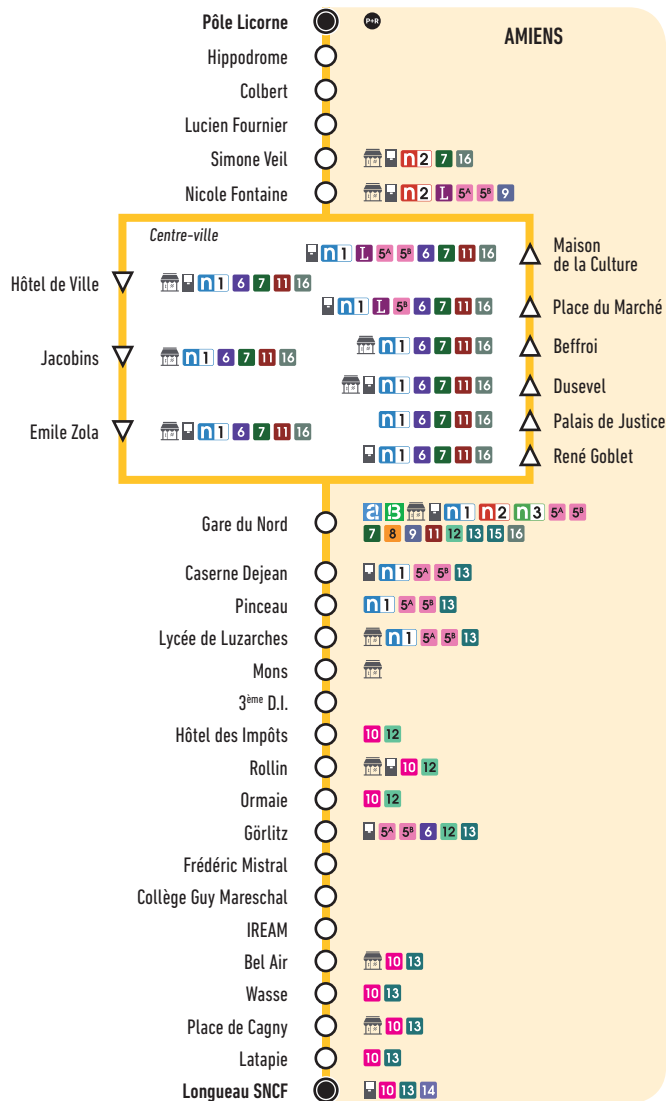

Vos points de vente !

Espace Mobilité Ametis

Espace Mobilité Buscyclette

Point Relais Ametis

Distributeur Automatique de Tickets

Amiens	Pôle Licorne	03:42	04:21	04:51	05:21	05:51	06:15	06:30	06:45	06:55	Un bus toutes les 10 minutes	19:44	20:00	20:15	20:30	20:45	21:05	21:25	21:56	22:26	22:51	23:22	23:47
	Hippodrome	03:43	04:22	04:52	05:22	05:52	06:16	06:31	06:46	06:56		19:45	20:01	20:16	20:31	20:46	21:06	21:26	21:57	22:27	22:52	23:23	23:48
	Colbert	03:45	04:24	04:54	05:24	05:54	06:18	06:33	06:48	06:58		19:47	20:03	20:18	20:33	20:48	21:08	21:28	21:59	22:29	22:54	23:25	23:50
	Lucien Fournier	03:45	04:24	04:54	05:24	05:54	06:18	06:33	06:48	06:58		19:47	20:03	20:18	20:33	20:48	21:08	21:28	21:59	22:29	22:54	23:25	23:50
	Simone Veil Quai C	03:46	04:25	04:55	05:25	05:55	06:19	06:34	06:49	06:59		19:48	20:04	20:19	20:34	20:49	21:09	21:29	22:00	22:30	22:55	23:26	23:51
	Nicole Fontaine Quai A	03:48	04:27	04:57	05:27	05:57	06:22	06:37	06:52	07:02		19:51	20:07	20:22	20:37	20:52	21:12	21:32	22:02	22:32	22:57	23:28	23:53
	Hôtel de Ville	03:50	04:30	05:00	05:30	06:00	06:24	06:39	06:54	07:04		19:54	20:09	20:24	20:39	20:54	21:14	21:34	22:05	22:35	23:00	23:30	23:55
	Jacobins	03:51	04:31	05:01	05:31	06:01	06:25	06:40	06:55	07:05		19:55	20:10	20:25	20:40	20:55	21:15	21:35	22:06	22:36	23:01	23:31	23:56
	Emile Zola	03:52	04:32	05:02	05:32	06:02	06:27	06:42	06:57	07:07		19:57	20:12	20:27	20:42	20:57	21:17	21:37	22:07	22:37	23:02	23:32	23:57
	Gare du Nord Quai B	03:55	04:35	05:05	05:35	06:05	06:30	06:45	07:00	07:10		20:00	20:15	20:30	20:45	21:00	21:20	21:40	22:10	22:40	23:05	23:35	00:00
	Caserne Dejean	03:56	04:36	05:06	05:36	06:06	06:31	06:46	07:01	07:11		20:01	20:16	20:31	20:46	21:01	21:21	21:41	22:11	22:41	23:06	23:36	00:04
	Pinceau	03:57	04:37	05:08	05:38	06:08	06:33	06:48	07:03	07:13		20:03	20:18	20:33	20:48	21:03	21:23	21:43	22:13	22:43	23:07	23:37	00:05
	Lycée de Luzarches	03:59	04:39	05:09	05:39	06:09	06:34	06:49	07:04	07:14		20:04	20:19	20:34	20:49	21:04	21:24	21:44	22:14	22:44	23:09	23:39	00:07
	Mons	03:59	04:39	05:10	05:40	06:10	06:35	06:50	07:05	07:15		20:05	20:20	20:35	20:50	21:05	21:25	21:45	22:15	22:45	23:09	23:39	00:07
	3 ^{ème} D.I.	04:01	04:41	05:12	05:42	06:12	06:37	06:52	07:07	07:17		20:07	20:22	20:37	20:52	21:07	21:27	21:47	22:17	22:47	23:11	23:41	00:09
	Hôtel des Impôts	04:02	04:42	05:13	05:43	06:13	06:38	06:53	07:08	07:18		20:08	20:23	20:38	20:53	21:08	21:28	21:48	22:18	22:48	23:12	23:42	00:10
	Rollin	04:03	04:43	05:14	05:44	06:14	06:39	06:54	07:09	07:19		20:09	20:24	20:39	20:54	21:09	21:29	21:49	22:19	22:49	23:13	23:43	00:11
	Ormaie	04:04	04:44	05:15	05:45	06:15	06:40	06:55	07:10	07:20		20:10	20:25	20:40	20:55	21:10	21:30	21:50	22:20	22:50	23:14	23:44	00:12
	Görlitz Quai A	04:05	04:45	05:16	05:46	06:16	06:41	06:56	07:11	07:21		20:11	20:26	20:41	20:56	21:11	21:31	21:51	22:21	22:51	23:15	23:45	00:13
	Frédéric Mistral	04:06	04:46	05:17	05:47	06:17	06:42	06:57	07:12	07:23		20:13	20:28	20:43	20:58	21:12	21:32	21:52	22:22	22:52	23:16	23:46	00:14
	Collège Guy Mareschal	04:07	04:47	05:18	05:48	06:18	06:43	06:58	07:13	07:24		20:14	20:29	20:44	20:59	21:13	21:33	21:53	22:23	22:53	23:17	23:47	00:15
	IREAM	04:08	04:48	05:19	05:49	06:19	06:44	06:59	07:14	07:25		20:15	20:30	20:45	21:00	21:14	21:34	21:54	22:24	22:54	23:18	23:48	00:16
	Bet Air	04:09	04:49	05:20	05:50	06:20	06:45	07:00	07:15	07:26		20:16	20:31	20:46	21:01	21:15	21:35	21:55	22:25	22:55	23:19	23:49	00:17
	Wasse	04:10	04:50	05:21	05:51	06:21	06:46	07:01	07:16	07:27		20:17	20:32	20:47	21:02	21:16	21:36	21:56	22:26	22:56	23:20	23:50	00:18
	Place de Cagny	04:11	04:51	05:22	05:52	06:22	06:47	07:02	07:18	07:29		20:18	20:33	20:48	21:03	21:17	21:37	21:57	22:27	22:57	23:21	23:51	00:19
	Latapie	04:12	04:52	05:23	05:53	06:23	06:48	07:03	07:19	07:30		20:19	20:34	20:49	21:04	21:18	21:38	21:58	22:28	22:58	23:22	23:52	00:20
	Longueau SNCF	04:14	04:54	05:25	05:55	06:25	06:50	07:05	07:21	07:32		20:21	20:36	20:51	21:06	21:20	21:40	22:00	22:29	22:59	23:23	23:53	00:21