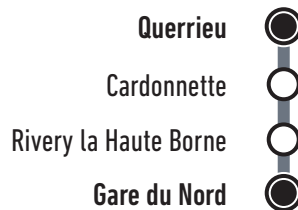

Du lundi au samedi

		LMMJV	LMMJV	L à S	L à S
	Querrieu	↓ 09:53	↑ 13:27	↓ 14:03	↑ 18:27
	Cardonnette	↓ 10:01	↑ 13:19	↓ 14:11	↑ 18:19
Rivery Amiens	Rivery la Haute Borne	↓ 10:10	↑ 13:10	↓ 14:20	↑ 18:10
	Gare du Nord Quai G	↓ 10:20	↑ 13:00	↓ 14:30	↑ 18:00

Ces horaires sont donnés à titre indicatif et sont soumis aux aléas de la circulation.

LMMJV = du lundi au vendredi

L à S = du lundi au samedi