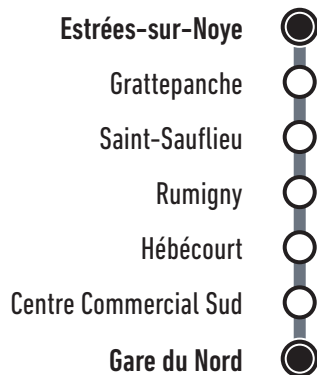

Rumigny
Saint-Sauflieu
Thézy-Glimont
Gare du Nord
Camon Miroir
Seux
Ferrières
Saint-Vaast en Chaussée
Vaux en Amiénois
Cardonnette
Querrieu

COMMENT RÉSERVER ?

Remiencourt ↔ Gare du Nord

- **Appelez Allo Ametis**
au **09 70 82 07 22** (prix d'un appel local)
de 7h à 18h00 du lundi au vendredi et de 10h à 17h30 le samedi.
- **Indiquez** votre **commune** de départ, l'**horaire** et le **jour** demandés.
- **Votre conseiller vous confirme** l'heure et le lieu de passage.
- Le **minibus** passe vous prendre.
- **Le + Ametis** : ce service n'entraîne pas de surcoût. Les lignes Resago bénéficient des mêmes tarifs et titres de transport que les autres lignes du réseau.

Vous pouvez réserver **au plus tard 1h avant** et au plus tôt **2 semaines avant** votre déplacement.

Réservez 24h/24 par internet sur ametis.fr

Du lundi au samedi

	LMMJV	LMMJV	L à S	L à S
Remiencourt	09:22	12:38	13:52	18:08
Thézy-Glimont	09:32	12:28	14:02	17:58
Centre Commercial Glisy	09:45	12:15	14:15	17:45
Amiens Gare du Nord Quai G	10:00	12:00	14:30	17:30

Ces horaires sont donnés à titre indicatif et sont soumis aux aléas de la circulation.

Du lundi au samedi

	LMMJV	LMMJV	L à S	L à S
Estrées-sur-Noye	09:10	12:50	13:40	18:20
Grattepanche	09:18	12:42	13:48	18:12
Saint-Sauflieu	09:26	12:34	13:56	18:04
Rumigny	09:34	12:26	14:04	17:56
Hébécourt	09:38	12:22	14:08	17:52
Centre Commercial Sud	09:48	12:12	14:18	17:42
Amiens Gare du Nord Quai G	10:00	12:00	14:30	17:30