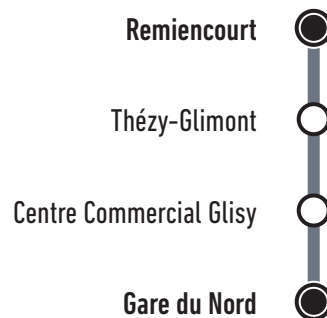

resago

Transport à la demande 

Du lundi
au dimanche |

2020-2021

*Horaires valables à partir
du 31 août 2020*

Bovelles
Clairy-Saulchoix
Creuse
Estrées-sur-Noye
Grattepanche
Guignemicourt
Hébécourt
Pissy
Remiencourt
Revelles

Rumigny
Saint-Sauflieu
Thézy-Glimont
Gare du Nord
Camon Miroir
Seux
Ferrières
Saint-Vaast en Chaussée
Vaux en Amiénois
Cardonnette
Querrieu

COMMENT RÉSERVER ?

Remiencourt ↔ Gare du Nord

- **Appelez Allo Ametis**
au **09 70 82 07 22** (prix d'un appel local)
de 7h à 18h00 du lundi au vendredi et de 10h à 17h30 le samedi.
- **Indiquez** votre **commune** de départ, l'**horaire** et le **jour** demandés.
- **Votre conseiller vous confirme** l'heure et le lieu de passage.
- Le **minibus** passe vous prendre.
- **Le + Ametis** : ce service n'entraîne pas de surcoût. Les lignes Resago bénéficient des mêmes tarifs et titres de transport que les autres lignes du réseau.

Vous pouvez réserver **au plus tard 1h avant** et au plus tôt **2 semaines avant** votre déplacement.

Réservez 24h/24 par internet sur ametis.fr

Du lundi au samedi

	LMMJV	LMMJV	L à S	L à S
Remiencourt	09:22	12:38	13:52	18:08
Thézy-Glimont	09:32	12:28	14:02	17:58
Centre Commercial Glisy	09:45	12:15	14:15	17:45
Amiens Gare du Nord Quai G	10:00	12:00	14:30	17:30

Ces horaires sont donnés à titre indicatif et sont soumis aux aléas de la circulation.

Du lundi au samedi

	LMMJV	LMMJV	L à S	L à S
Estrées-sur-Noye	09:10	12:50	13:40	18:20
Grattepanche	09:18	12:42	13:48	18:12
Saint-Sauflieu	09:26	12:34	13:56	18:04
Rumigny	09:34	12:26	14:04	17:56
Hébécourt	09:38	12:22	14:08	17:52
Centre Commercial Sud	09:48	12:12	14:18	17:42
Amiens Gare du Nord Quai G	10:00	12:00	14:30	17:30