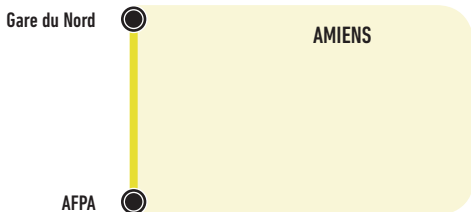

T31

Du samedi
au dimanche

2020-2021

*Horaires valables à partir du
31 août 2020*

○ Gare du Nord

○ AFPA

amétis

T31**Gare du Nord ↔ AFPA****T31****Gare du Nord → AFPA***Samedi*

Amiens	Gare du Nord Quai F	22:50
	AFPA	23:03

Dimanche et jours fériés

Amiens	Gare du Nord Quai F	13:00	20:00
	AFPA	13:13	20:13

Ces horaires sont donnés à titre indicatif et sont soumis aux aléas de la circulation.