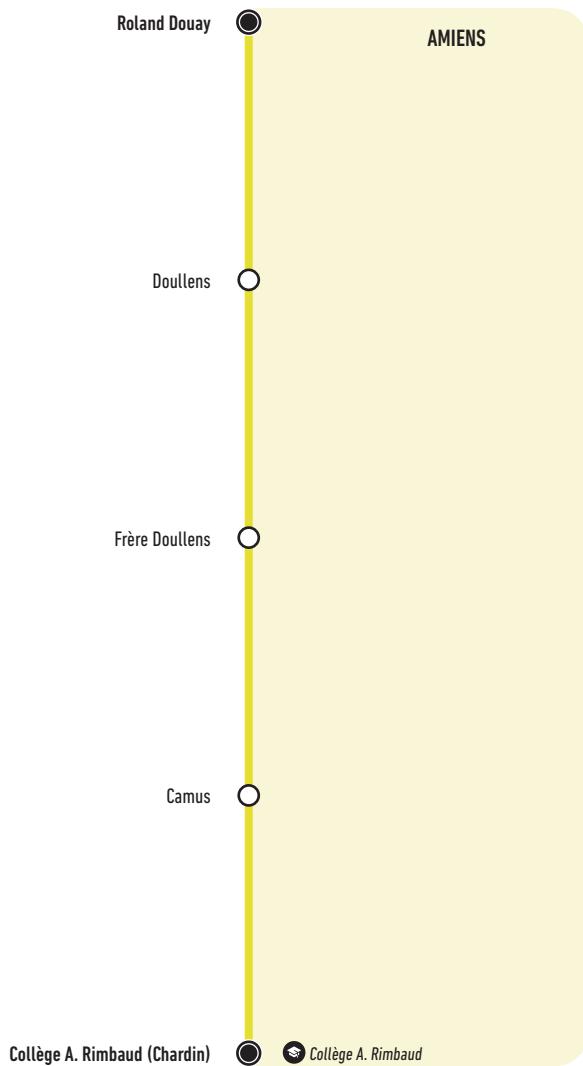

T33

Chardin ↔ Roland Douay

T33

Roland Douay → Chardin

Du lundi au vendredi

Amiens	Roland Douay	07:35
	Doullens	07:36
	Frère Doullens	07:39
	Camus	07:42
	Chardin (Collège A. Rimbaud)	07:45

T33

Chardin → Roland Douay

Du lundi au vendredi

		LMaMJV	LMaMJV	LMaMJV
Amiens	Chardin (Collège A. Rimbaud)	12:10	16:35	17:35
	Camus	12:14	16:39	17:39
	Frère Doullens	12:16	16:41	17:41
	Doullens	12:19	16:44	17:44
	Roland Douay	12:20	16:45	17:45

L = Jour circulé

L = Jour non circulé