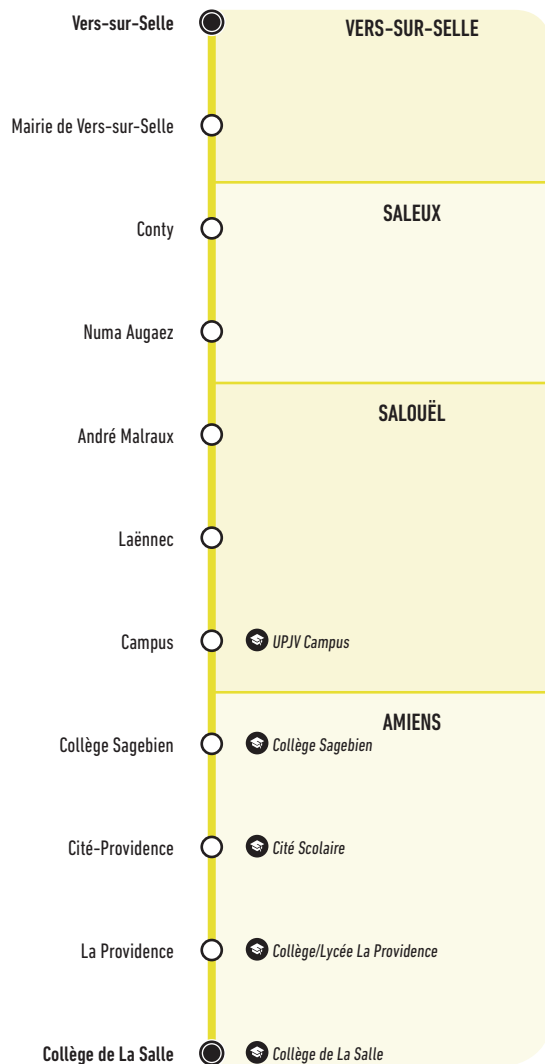

T36

Vers-sur-Selle ↔ Collège de La Salle

via Collège Sagebien, Cité-Providence, La Providence

T36

Vers-sur-Selle → Collège de La Salle

via Collège Sagebien, Cité-Providence, La Providence

Du lundi au vendredi

Vers-sur-Selle	Vers-sur-Selle	07:15
	Mairie de Vers-sur-Selle	07:16
Saleux	Conty	07:21
	Numa Augaez	07:22
Salouël	André Malraux	07:26
	Laënnec Quai C	07:28
	Campus Quai A	07:30
Amiens	Collège Sagebien	07:38
	Cité-Providence	07:41
	La Providence	07:42
	Collège de La Salle	07:45

T36

Collège de La Salle → Vers-sur-Selle

via La Providence, Cité-Providence, Collège Sagebien

Du lundi au vendredi

		LMMJV	LMNVJ
Amiens	Collège de La Salle	12:25	17:10
	La Providence	12:28	17:13
	Cité-Providence	12:29	17:14
	Collège Sagebien	12:31	17:16
Salouël	Campus Quai C	12:36	17:21
	Laënnec Quai C	12:39	17:24
	André Malraux	12:40	17:25
Saleux	Numa Augaez	12:44	17:29
	Conty	12:44	17:29
Vers-sur-Selle	Mairie de Vers-sur-Selle	12:49	17:34
	Vers-sur-Selle	12:50	17:35

L = Jour circulé

L = Jour non circulé