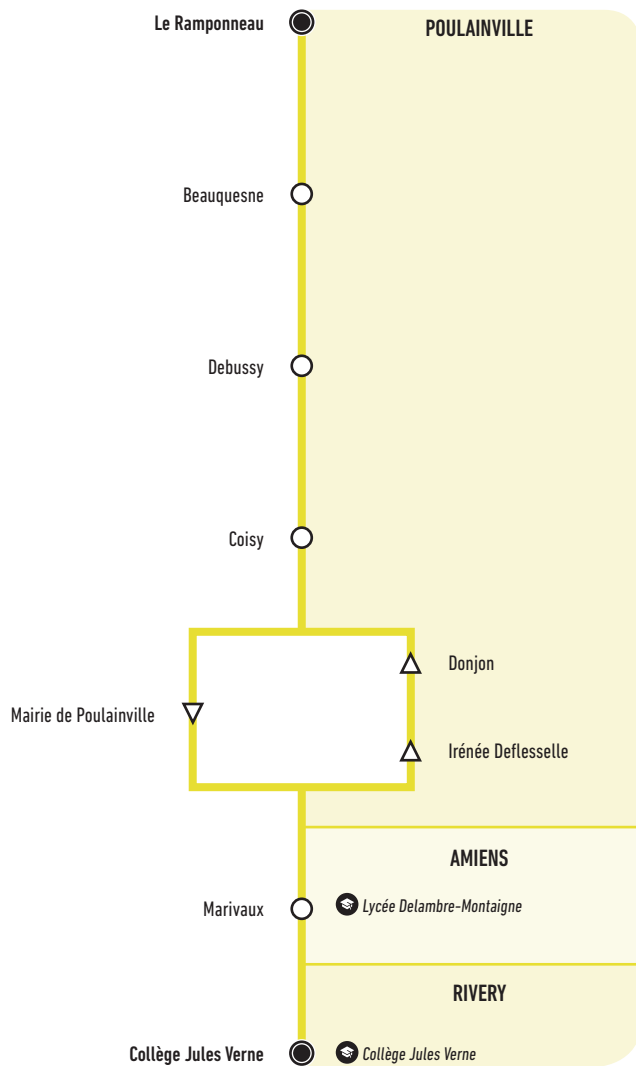

T37

Le Ramponneau ↔ Collège J. Verne

via Poulainville

T37

Le Ramponneau → Collège J. Verne

via Poulainville

Du lundi au vendredi

Poulainville	Le Ramponneau	07:31
	Beauquesne	07:33
	Debussy	07:34
	Coisy	07:35
	Mairie de Poulainville	07:35
Amiens	Marivaux	07:47
Rivery	Collège Jules Verne	07:49

T37

Collège J. Verne → Le Ramponneau

via Poulainville

Du lundi au vendredi

		LM MJ V	LM MJ V
Rivery	Collège Jules Verne	12:10	15:40
Amiens	Marivaux	12:12	15:42
Poulainville	Irénée Deflesselle	12:21	15:54
	Donjon	12:22	15:54
	Coisy	12:22	15:55
	Debussy	12:23	15:55
	Beauquesne	12:23	15:56
	Le Ramponneau	12:25	15:58

Ces horaires sont donnés à titre indicatif et sont soumis aux aléas de la circulation.

L = Jour circulé

L = Jour non circulé