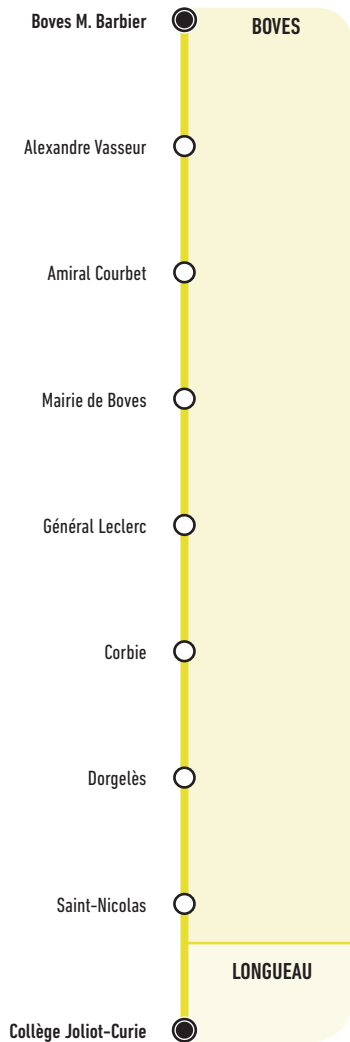

T38

Boves M. Barbier ↔ Collège Joliot-Curie

T38

Boves M. Barbier → Collège Joliot-Curie

Du lundi au vendredi

Boves	Boves M. Barbier	07:31	08:31
	Alexandre Vasseur	07:32	08:32
	Amiral Courbet	07:33	08:33
	Mairie de Boves	07:35	08:35
	General Leclerc	07:36	08:36
	Corbie	07:36	08:36
	Dorgelès	07:37	08:37
	Saint-Nicolas	07:38	08:38
Longueau	Collège Joliot-Curie	07:50	08:50

T38

Collège Joliot-Curie → Boves M. Barbier

Du lundi au vendredi

		LMMJV	LMMJV	LMMJV	LMMJV
Longueau	Collège Joliot-Curie	12:15	12:50	15:35	16:40
Boves	Saint-Nicolas	12:26	13:00	15:45	16:52
	Dorgelès	12:27	13:00	15:45	16:53
	Corbie	12:28	13:01	15:46	16:53
	General Leclerc	12:28	13:01	15:46	16:54
	Mairie de Boves	12:29	13:02	15:47	16:55
	Amiral Courbet	12:31	13:03	15:48	16:57
	Alexandre Vasseur	12:32	13:04	15:49	16:58
	Boves M. Barbier	12:33	13:05	15:50	16:59

L = Jour circulé

L = Jour non circulé