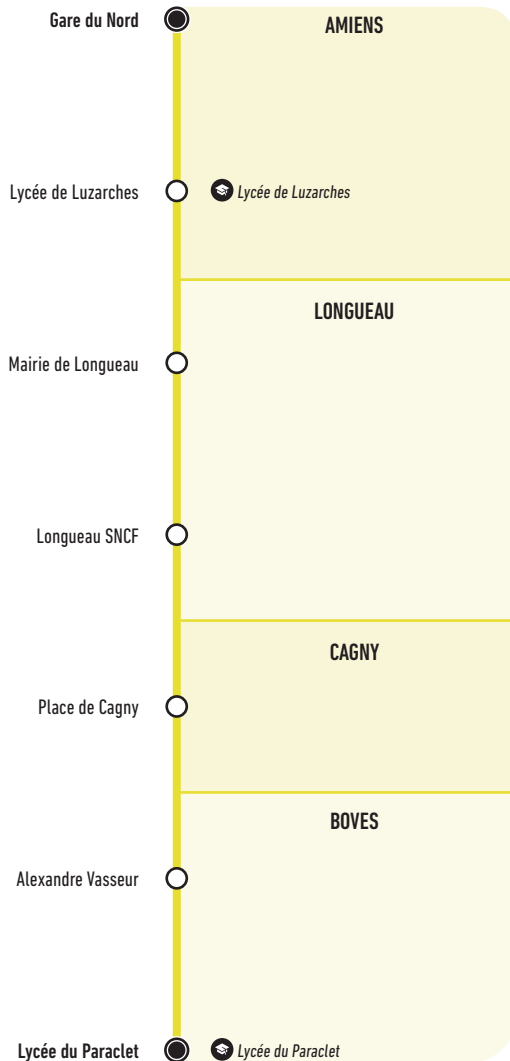

T39

Gare du Nord ↔ Lycée de Paraclet

via Longueau SNCF

T39

Gare du Nord → Lycée du Paraclet

via Longueau SNCF

Du lundi au vendredi

		LMMJV	LMMJV	LMMJV
Amiens	Gare du Nord Quai B	07:30	08:45	17:00
	Lycée de Luzarches	07:33	08:48	17:03
Longueau	Mairie de Longueau	07:40	08:55	17:10
	Longueau SNCF	07:43	08:58	17:13
Cagny	Place de Cagny	07:45	09:00	17:15
Boves	Alexandre Vasseur	07:52	09:07	17:22
	Lycée du Paraclet	08:00	09:15	17:30

Ces horaires sont donnés à titre indicatif et sont soumis aux aléas de la circulation.

L = Jour circulé

L = Jour non circulé

Attention ! Les lendemains de lundi férié, la course du mardi matin circule sur les horaires d'un lundi

T39

Lycée du Paraclet → Gare du Nord

via Longueau SNCF

Du lundi au vendredi

		LMMJV	LMMJV	LMMJV
Boves	Lycée du Paraclet	13:00	16:50	17:50
	Alexandre Vasseur	13:06	16:58	17:58
Cagny	Place de Cagny	13:12	17:05	18:05
Longueau	Longueau SNCF	13:14	17:07	18:07
	Mairie de Longueau	13:17	17:11	18:11
Amiens	Lycée de Luzarches	13:23	17:18	18:18
	Gare du Nord Quai A	13:25	17:20	18:20

L = Jour circulé

L = Jour non circulé