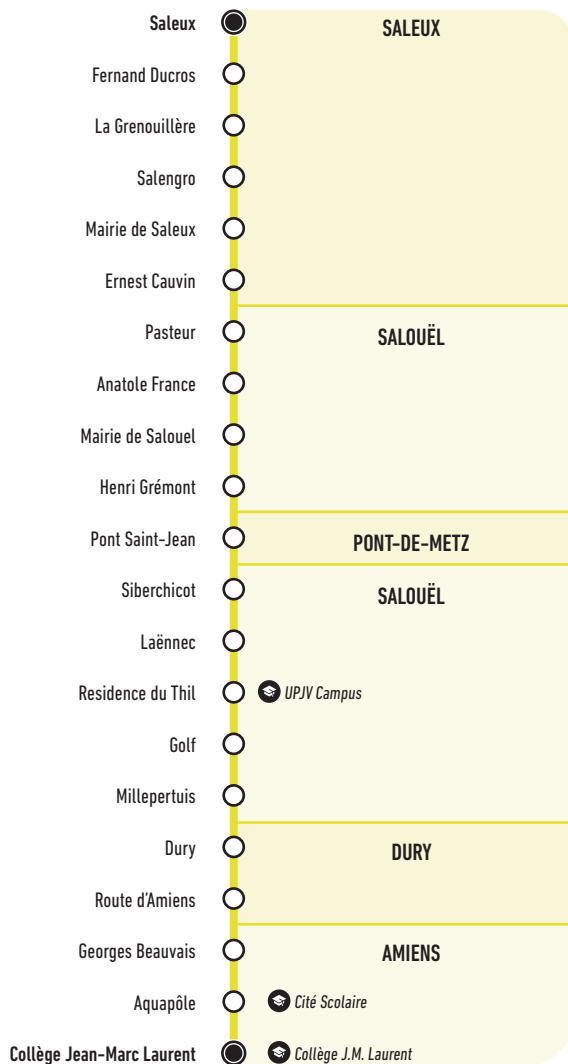

T40

Saleux ↔ Collège J.M. Laurent
via Salouël, Dury, Collège Sagebien

T40

Saleux → Collège J.M. Laurent
via Salouël, Dury, Collège Sagebien

Du lundi au vendredi

		LMMJV		
Saleux	Saleux	07:00	08:00	12:55
	Fernand Ducros	07:01	08:01	12:56
	La Grenouillère	07:01	08:01	12:56
	Salengro	07:02	08:02	12:57
	Mairie de Saleux	07:03	08:03	12:58
	Ernest Cauvin	07:04	08:04	12:59
Salouël	Pasteur	07:05	08:05	13:00
	Anatole France	07:06	08:06	13:01
	Mairie de Salouël	07:07	08:07	13:01
	Henri Grémont	07:08	08:08	13:02
Pont-de-Metz	Pont Saint-Jean	07:09	08:09	13:04
Salouël	Siberchicot	07:11	08:11	13:05
	Laënnec Quai C	07:15	08:15	13:09
	Residence du Thil	07:16	08:16	13:10
	Golf	07:17	08:17	-
	Millepertuis	07:19	08:19	-
Dury	Dury	07:27	08:27	-
	Route d'Amiens	07:29	08:29	-
Amiens	Georges Beauvais	07:36	08:36	13:15
	Aquapôle	07:38	08:38	13:18
	Collège J.M. Laurent	07:40	08:40	13:20

L = Jour circulé

L = Jour non circulé