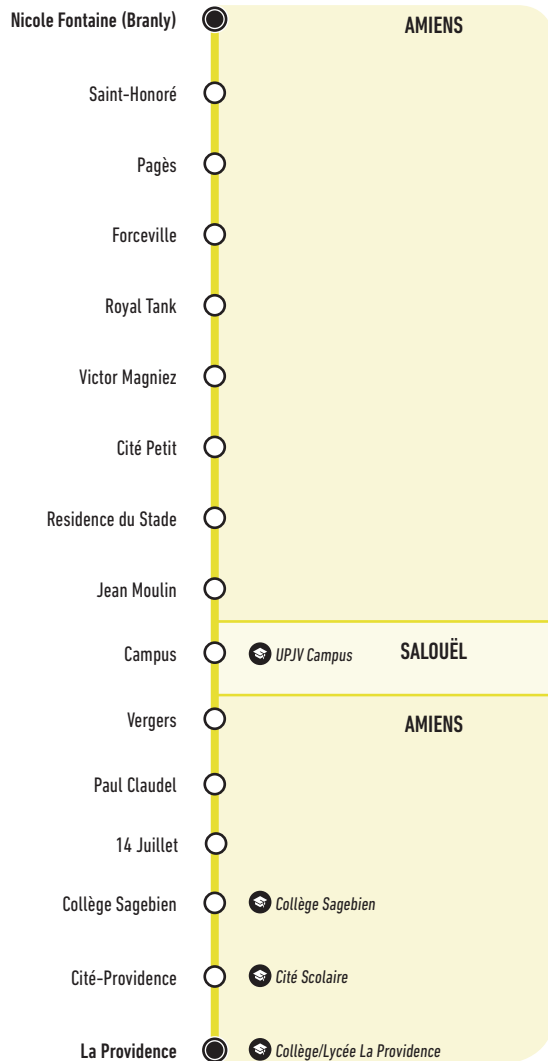

T41

Nicole Fontaine ↔ La Providence

via Collège Sagebien, Cité-Providence

T41

Nicole Fontaine ↔ La Providence

via Collège Sagebien, Cité-Providence

Du lundi au vendredi

		LMMJV		
Amiens	Nicole Fontaine Quai D	07:16	08:13	13:00
	Saint-Honoré	07:17	08:14	13:01
	Pagès	07:18	08:15	13:02
	Forceville	07:19	08:16	13:03
	Royal Tank	07:20	08:17	13:03
	Victor Magniez	07:21	08:18	13:04
	Cité Petit	07:22	08:19	13:05
	Residence du Stade	07:23	08:20	13:06
	Jean Moulin	07:25	08:22	13:07
Salouël	Campus Quai A	07:27	08:24	13:09
Amiens	Vergers	07:30	08:27	13:12
	Paul Claudel	07:30	08:27	13:12
	14 Juillet	07:33	08:30	13:14
	Collège Sagebien	07:37	08:34	13:18
	Cité-Providence	07:44	08:39	13:24
	La Providence	07:45	08:40	13:25

L = Jour circulé
L̄ = Jour non circulé

T41

La Providence → Nicole Fontaine

via Cité-Providence, Collège Sagebien

Du lundi au vendredi

		LMMJV	LMMJV	LMMJV	
Amiens	La Providence	12:10	15:35	16:45	17:05
	Cité-Providence	12:12	15:36	16:46	17:06
	Collège Sagebien	12:16	15:40	16:50	17:10
	14 Juillet	12:19	15:43	16:54	17:14
	Paul Claudel	12:21	15:45	16:56	17:16
	Vergers	12:22	15:46	16:57	17:17
Salouël	Campus Quai A	12:26	15:50	17:01	17:21
Amiens	Jean Moulin	12:28	15:52	17:04	17:24
	Residence du Stade	12:29	15:53	17:05	17:25
	Cité Petit	12:30	15:54	17:07	17:27
	Victor Magniez	12:32	15:56	17:09	17:29
	Royal Tank	12:33	15:57	17:10	17:30
	Forceville	12:34	15:58	17:11	17:31
	Pagès	12:35	15:59	17:13	17:33
	Saint-Honoré	12:36	16:00	17:13	17:33
	Nicole Fontaine Quai C	12:37	16:01	17:15	17:35

L = Jour circulé
L̄ = Jour non circulé