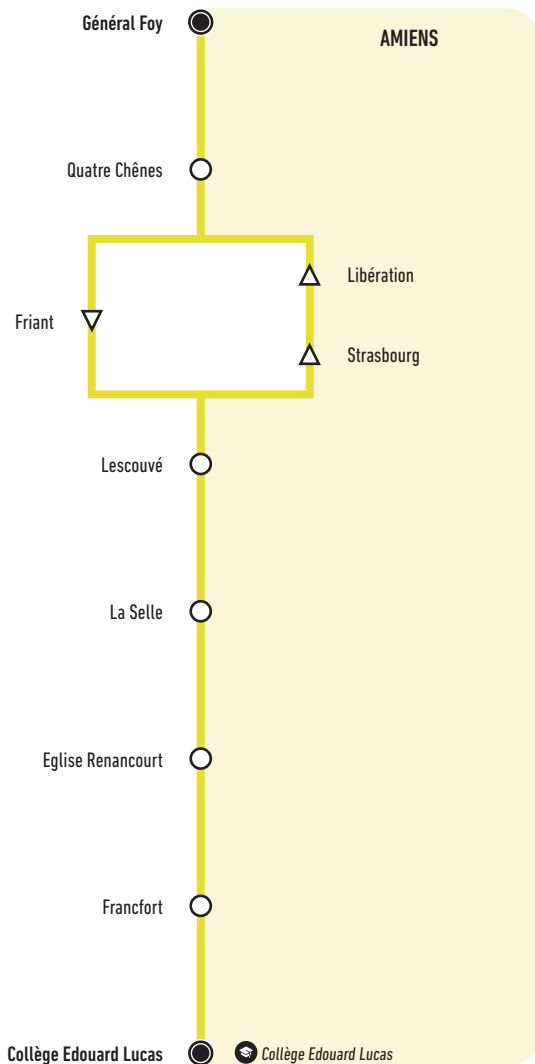

T43

Général Foy ↔ Collège E. Lucas

via Lescouvé

T43

Général Foy → Collège E. Lucas

via Lescouvé

Du lundi au vendredi

		LMMJV		
Amiens	Général Foy	07:25	08:33	13:28
	Quatre Chênes	07:26	08:34	13:29
	Friant	07:28	08:35	13:30
	Lescouvé	07:30	08:37	13:32
	La Selle	07:32	08:39	13:34
	Eglise Renancourt	07:36	08:42	13:37
	Francfort	07:36	08:42	13:37
	Collège Edouard Lucas	07:40	08:45	13:40

L = Jour circulé

L = Jour non circulé

T43

Collège E. Lucas → Général Foy

via Lescouvé

Du lundi au vendredi

		LMMJV	LMMJV	LMMJV	LMMJV	
Amiens	Collège Edouard Lucas	12:05	12:45	15:00	16:00	17:10
	Francfort	12:08	12:48	15:03	16:03	17:14
	Eglise Renancourt	12:09	12:49	15:04	16:04	17:14
	La Selle	12:12	12:52	15:07	16:07	17:17
	Lescouvé	12:13	12:53	15:08	16:08	17:19
	Strasbourg	12:15	12:55	15:10	16:10	17:21
	Libération Quai B	12:16	12:56	15:11	16:11	17:22
	Quatre Chênes	12:17	12:57	15:12	16:12	17:23
	Général Foy	12:18	12:58	15:13	16:13	17:24

L = Jour circulé

L = Jour non circulé