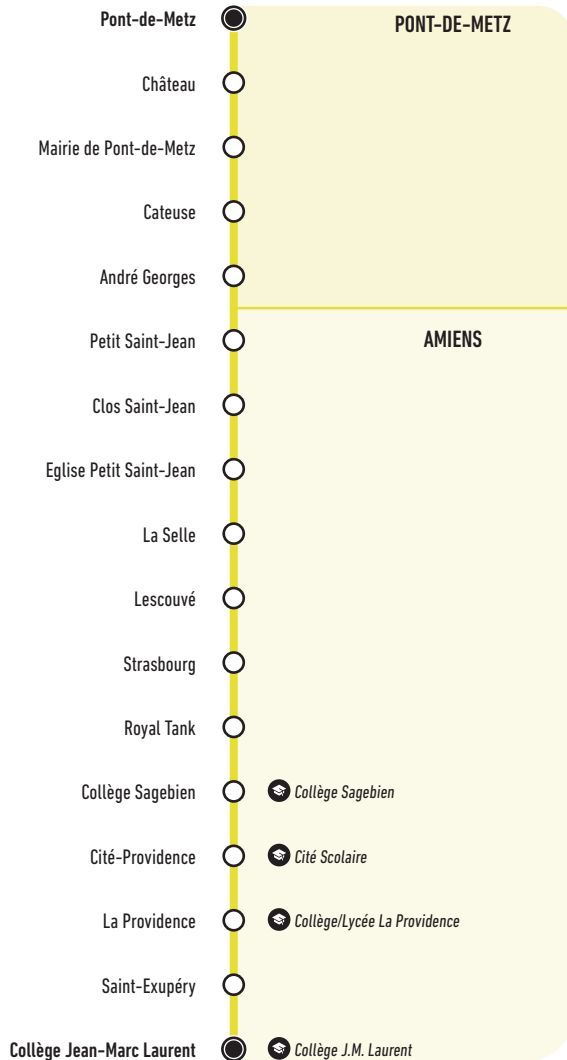

T44

Pont-de-Metz ↔ Collège J.M. Laurent

via Collège Sagebien, Cité-Providence, La Providence

T44

Pont-de-Metz → Collège J.M. Laurent

via Collège Sagebien, Cité-Providence, La Providence

Du lundi au vendredi

		LMMJV		
Pont-de-Metz	Pont-de-Metz	07:15	08:13	12:49
	Château	07:16	08:14	12:50
	Mairie de Pont-de-Metz	07:17	08:16	12:51
	Cateuse	07:18	08:17	12:52
	André Georges	07:20	08:18	12:53
Amiens	Petit Saint-Jean	07:21	08:20	12:55
	Clos Saint-Jean	07:22	08:21	12:55
	Eglise Petit Saint-Jean	07:24	08:22	12:57
	La Selle	07:24	08:23	12:57
	Lescouvé	07:26	08:25	12:58
	Strasbourg	07:28	08:27	13:00
	Royal Tank	07:30	08:29	13:02
	Collège Sagebien	07:35	08:35	13:07
	Cité-Providence	07:39	08:39	13:10
	La Providence	07:40	08:40	13:11
	Saint-Exupéry	07:41	08:41	13:12
	Collège J.M. Laurent	07:45	08:45	13:15

L = Jour circulé
L = Jour non circulé

T44

Collège J.M. Laurent → Pont-de-Metz

via La Providence, Cité-Providence, Collège Sagebien

Du lundi au vendredi

		LMMJV		LMMJV		LMMJV	
Amiens	Collège J.M. Laurent	12:10	13:00	15:40	16:40	-	-
	Saint-Exupéry	12:15	13:04	15:45	16:47	-	-
	La Providence	12:15	13:04	15:45	16:47	17:25	18:20
	Cité-Providence	12:16	13:05	15:46	16:48	17:26	18:21
	Collège Sagebien	12:19	13:08	15:49	16:52	17:30	18:24
	Royal Tank	12:26	13:15	15:57	17:01	17:37	18:32
	Strasbourg	12:26	13:15	15:57	17:01	17:37	18:32
	Lescouvé	12:28	13:17	15:59	17:03	17:39	18:34
	La Selle	12:28	13:17	15:59	17:03	17:39	18:34
	Eglise Petit Saint-Jean	12:28	13:17	15:59	17:04	17:40	18:34
	Clos Saint-Jean	12:29	13:18	16:01	17:06	17:42	18:36
	Petit Saint-Jean	12:31	13:20	16:02	17:08	17:43	18:37
Pont-de-Metz	André Georges	12:32	13:21	16:04	17:09	17:45	18:39
	Cateuse	12:34	13:23	16:06	17:11	17:46	18:41
	Mairie de Pont-de-Metz	12:35	13:24	16:06	17:12	17:47	18:41
	Château	12:36	13:25	16:08	17:14	17:49	18:43
	Pont-de-Metz	12:36	13:25	16:08	17:14	17:49	18:43

L = Jour circulé
L = Jour non circulé