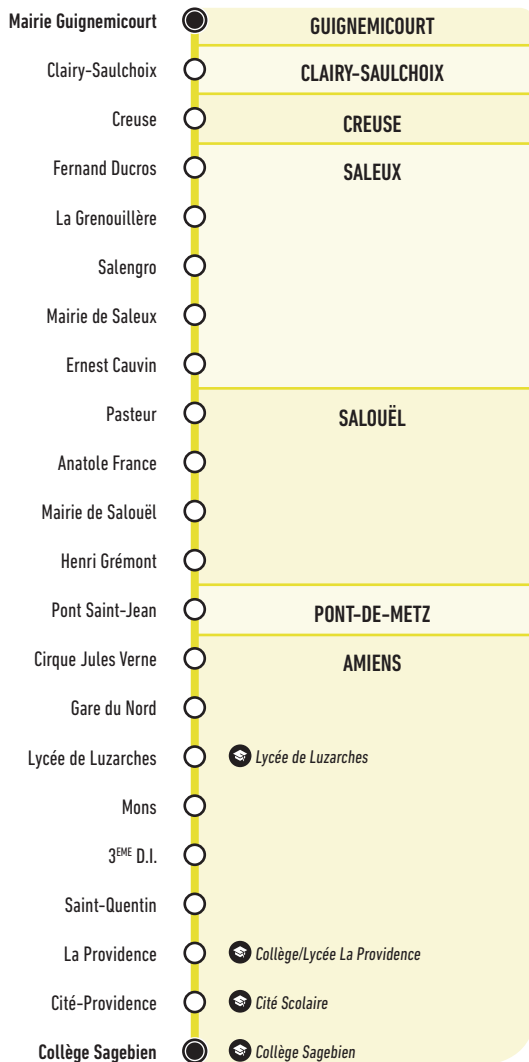

T49

Guignemicourt ↔ Collège Sagebien

via Clairy Saulchoix, Creuse, Saleux, Salouël, Gare du Nord
La Providence, Cité-Providence

T49

Guignemicourt → Collège Sagebien

via Clairy Saulchoix, Creuse, Saleux, Salouël, Gare du Nord
La Providence, Cité-Providence

Du lundi au samedi

		LMMJVS	LMMJVS
Guignemicourt	Mairie Guignemicourt	06:50	08:05
Clairy-Saulchoix	Clairy-Saulchoix	06:55	08:10
Creuse	Creuse	06:59	08:14
Saleux	Fernand Ducros	07:06	08:21
	La Grenouillère	07:07	08:22
	Salengro	07:08	08:23
	Mairie de Saleux	07:09	08:24
	Ernest Cauvin	07:10	08:25
Salouël	Pasteur	07:11	08:26
	Anatole France	07:12	08:27
	Mairie de Salouël	07:13	08:28
	Henri Grémont	07:14	08:29
Pont-de-Metz	Pont Saint-Jean	07:15	08:30
Amiens	Cirque Jules Verne Quai B	07:22	-
	Gare du Nord Quai B	07:26	-
	Lycée de Luzarches	07:31	-
	Mons	07:32	-
	3ème D.I.	07:33	-
	Saint-Quentin	07:34	-
	La Providence	07:35	-
	Cité-Providence	07:36	-
	Collège Sagebien	07:40	08:45

L = Jour circulé

L = Jour non circulé