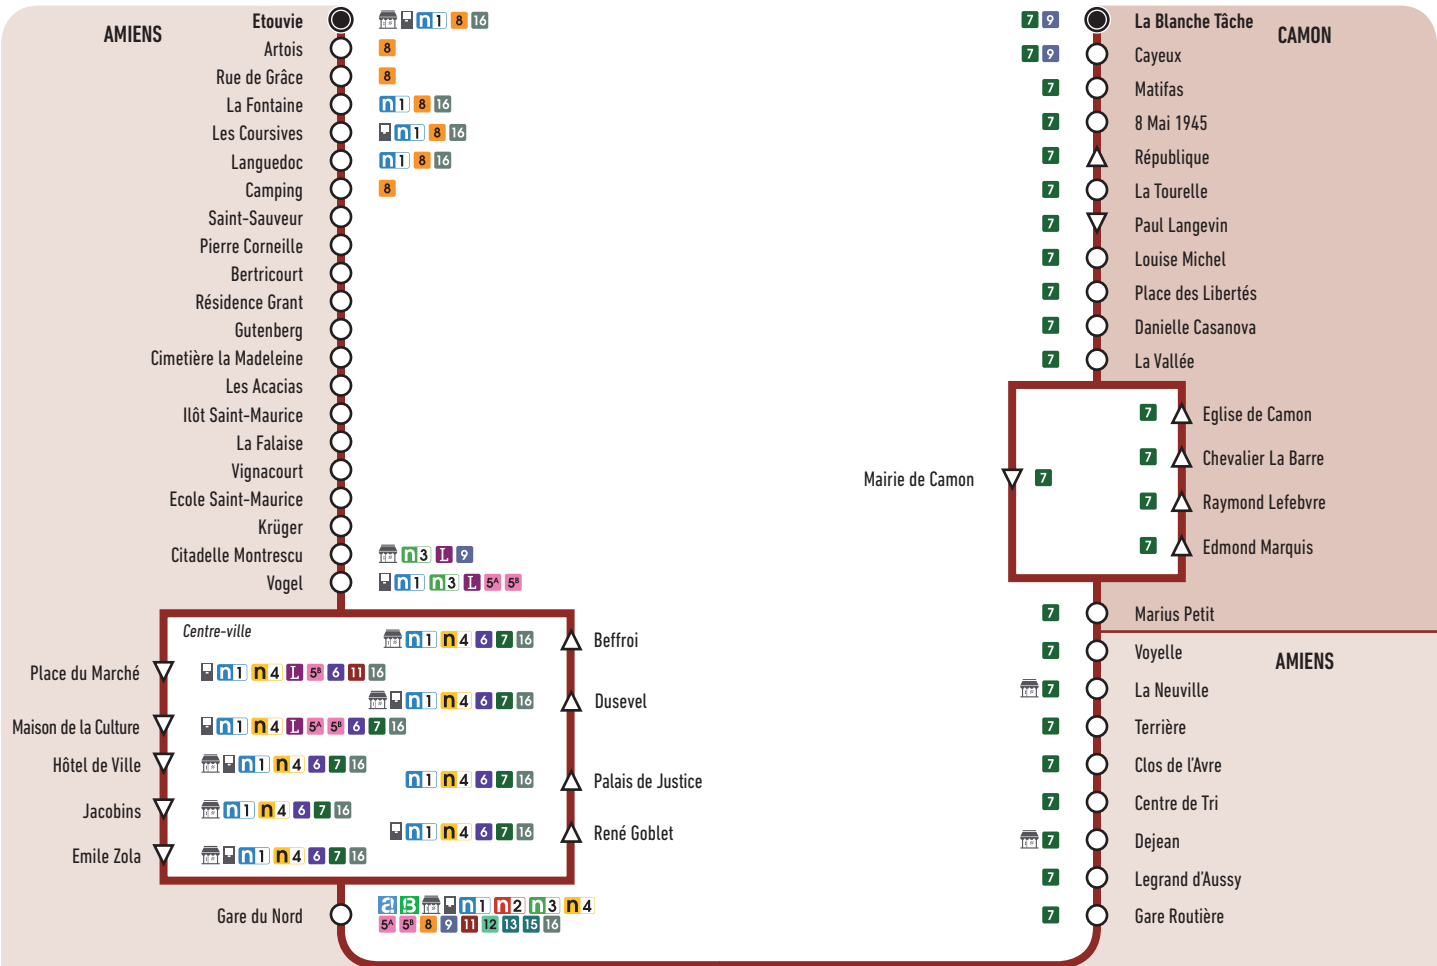

● La Blanche Tâche

NOUVEAU
Circule le Dimanche

ametis

Etouvie ↔ La Blanche Tâche

via La Madeleine, Citadelle, Vogel, Centre-ville, Gare du Nord, La Neuville

Vos points de vente !

Espace Mobilité Ametis

Espace Mobilité Buscyclette