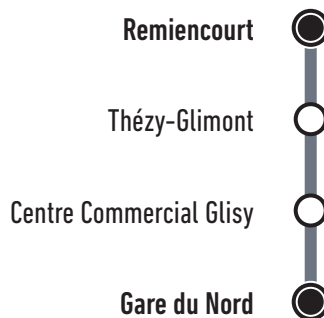

resago

Transport à la demande ametis

Du lundi
au dimanche |

2020

*Horaires valables
du 04 juillet au 30 août*

Bovelles
Clairy-Saulchoix
Creuse
Estrées-sur-Noye
Grattepanche
Guignemicourt
Hébécourt
Pissy
Remiencourt
Revelles

Rumigny
Saint-Sauflieu
Thézy-Glimont
Gare du Nord
Camon Miroir
Seux
Ferrières
Saint-Vaast en Chaussée
Vaux en Amiénois
Cardonnette
Querrieu

ametis

COMMENT RÉSERVER ?

Remiencourt ↔ Gare du Nord

- **Appelez Allo Ametis**
au **09 70 82 07 22** (prix d'un appel local)
de 7h à 18h00 du lundi au vendredi et de 10h à 17h30 le samedi.
- **Indiquez** votre **commune** de départ, l'**horaire** et le **jour** demandés.
- **Votre conseiller vous confirme** l'heure et le lieu de passage.
- Le **minibus** passe vous prendre.
- **Le + Ametis** : ce service n'entraîne pas de surcoût. Les lignes Resago bénéficient des mêmes tarifs et titres de transport que les autres lignes du réseau.

Du lundi au samedi

	LMMJV	LMMJV	L à S	L à S
Remiencourt	09:22	12:38	13:52	18:08
Thézy-Glimont	09:32	12:28	14:02	17:58
Centre Commercial Glisy	09:45	12:15	14:15	17:45
Amiens Gare du Nord Quai G	10:00	12:00	14:30	17:30