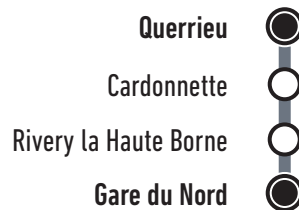

Du lundi au samedi

	LMMJV	LMMJV	L à S	L à S	
Querrieu	09:53	13:27	14:03	18:27	
Cardonnette	10:01	13:19	14:11	18:19	
Rivery	Rivery la Haute Borne	10:10	13:10	14:20	18:10
Amiens	Gare du Nord Quai G	10:20	13:00	14:30	18:00

Ces horaires sont donnés à titre indicatif et sont soumis aux aléas de la circulation.

LMMJV = du lundi au vendredi

L à S = du lundi au samedi