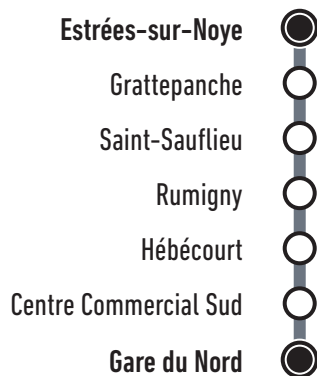

Rumigny
Saint-Sauflieu
Thézy-Glimont
Gare du Nord
Camon Miroir
Seux
Ferrières
Saint-Vaast en Chaussée
Vaux en Amiénois
Cardonnette
Querrieu

ametis

COMMENT RÉSERVER ?

Remiencourt ↔ Gare du Nord

- **Appelez Allo Ametis**
au **09 70 82 07 22** (prix d'un appel local)
de 7h à 18h00 du lundi au vendredi et de 10h à 17h30 le samedi.
- **Indiquez** votre **commune** de départ, l'**horaire** et le **jour** demandés.
- **Votre conseiller vous confirme** l'heure et le lieu de passage.
- Le **minibus** passe vous prendre.
- **Le + Ametis** : ce service n'entraîne pas de surcoût. Les lignes Resago bénéficient des mêmes tarifs et titres de transport que les autres lignes du réseau.

Du lundi au samedi

	LMMJV	LMMJV	L à S	L à S
Remiencourt	09:22	12:38	13:52	18:08
Thézy-Glimont	09:32	12:28	14:02	17:58
Centre Commercial Glisy	09:45	12:15	14:15	17:45
Amiens Gare du Nord Quai G	10:00	12:00	14:30	17:30

Ces horaires sont donnés à titre indicatif et sont soumis aux aléas de la circulation.

Du lundi au samedi

	LMMJV	LMMJV	L à S	L à S
Estrées-sur-Noye	09:10	12:50	13:40	18:20
Grattepanche	09:18	12:42	13:48	18:12
Saint-Sauflier	09:26	12:34	13:56	18:04
Rumigny	09:34	12:26	14:04	17:56
Hébécourt	09:38	12:22	14:08	17:52
Centre Commercial Sud	09:48	12:12	14:18	17:42
Amiens Gare du Nord Quai G	10:00	12:00	14:30	17:30