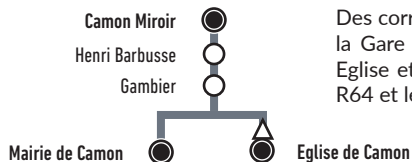

Des correspondances vers et depuis la Gare du Nord sont organisées à Eglise et Mairie de Camon, entre la R64 et les lignes 7 et 11 du réseau.

Camon Miroir → Mairie de Camon

Du lundi au vendredi

Camon	Camon Miroir	06:59	07:59	09:04	11:44	13:24	14:59	16:29	18:09
	Henri Barbusse	07:01	08:01	09:06	11:46	13:26	15:01	16:31	18:11
	Gambier	07:03	08:03	09:08	11:48	13:28	15:03	16:33	18:13
	Mairie de Camon	07:05	08:05	09:10	11:50	13:30	15:05	16:35	18:15

Samedi

Camon	Camon Miroir	07:39	08:19	09:44	10:44	12:54	16:04	17:24	19:24
	Henri Barbusse	07:41	08:21	09:46	10:46	12:56	16:06	17:26	19:26
	Gambier	07:43	08:23	09:48	10:48	12:58	16:08	17:28	19:28
	Mairie de Camon	07:45	08:25	09:50	10:50	13:00	16:10	17:30	19:30

Dimanche et jours fériés

Camon	Camon Miroir	08:59	10:29	14:59	19:29
	Henri Barbusse	09:01	10:31	15:01	19:31
	Gambier	09:03	10:33	15:03	19:33
	Mairie de Camon	09:05	10:35	15:05	19:35

Eglise de Camon → Camon Miroir

Du lundi au vendredi

Camon	Eglise de Camon	08:05	09:10	12:05	13:35	15:20	18:00	19:10	20:05
	Gambier	08:08	09:13	12:08	13:38	15:23	18:03	19:13	20:08
	Henri Barbusse	08:10	09:15	12:10	13:40	15:25	18:05	19:15	20:10
	Camon Miroir	08:12	09:17	12:12	13:42	15:27	18:07	19:17	20:12

Samedi

Camon	Eglise de Camon	09:10	11:05	12:05	13:45	14:50	16:00	17:00	18:10	20:10
	Gambier	09:13	11:08	12:08	13:48	14:53	16:03	17:03	18:13	20:13
	Henri Barbusse	09:15	11:10	12:10	13:50	14:55	16:05	17:05	18:15	20:15
	Camon Miroir	09:17	11:12	12:12	13:52	14:57	16:07	17:07	18:17	20:17

Dimanche et jours fériés

Camon	Eglise de Camon	09:50	11:20	17:20	18:50
	Gambier	09:53	11:23	17:23	18:53
	Henri Barbusse	09:55	11:25	17:25	18:55
	Camon Miroir	09:57	11:27	17:27	18:57