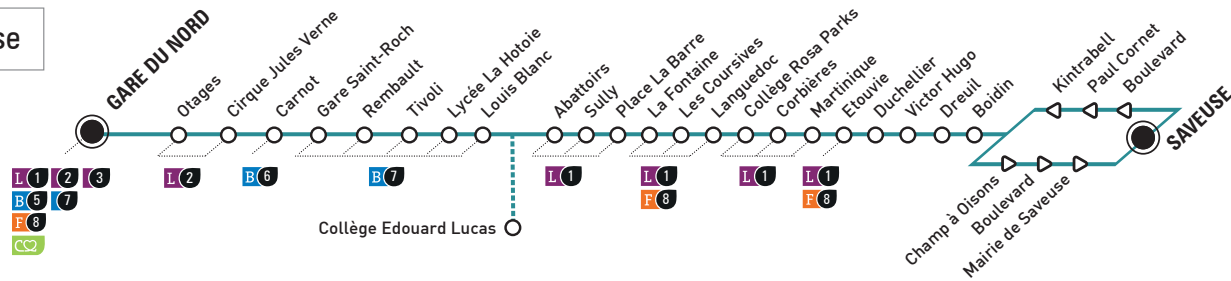

----- Uniquement en période scolaire

- Circule uniquement en période scolaire
- Circule uniquement pendant les vacances scolaires

DU LUNDI AU VENDREDI