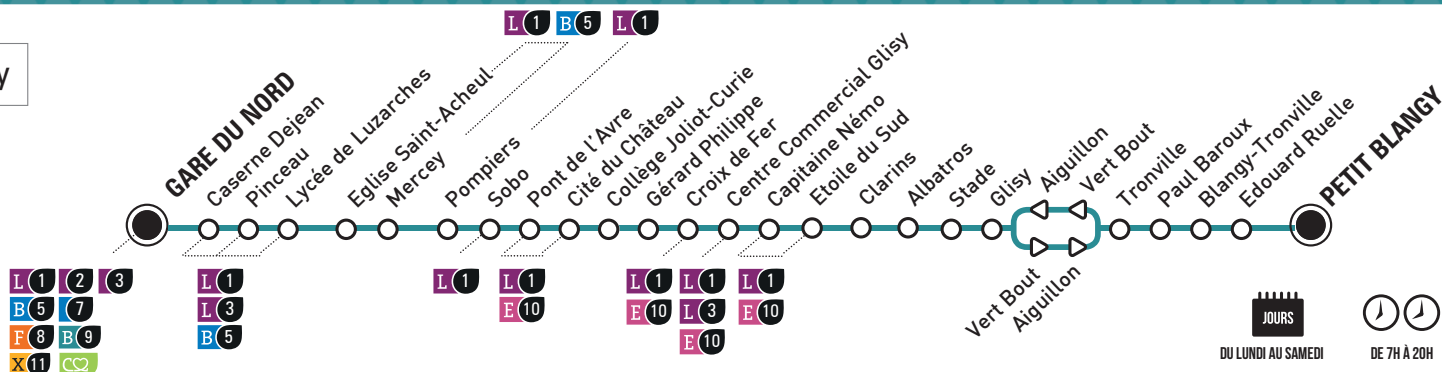

NOUVEAU > En cas de situation perturbée, votre calculateur d'itinéraire vous propose une alerte.

Bus

14

À PARTIR DU 7 JANVIER 2019

GARE DU NORD LONGUEAU - GLISY PETIT BLANGY

Une nouvelle idée de la mobilité