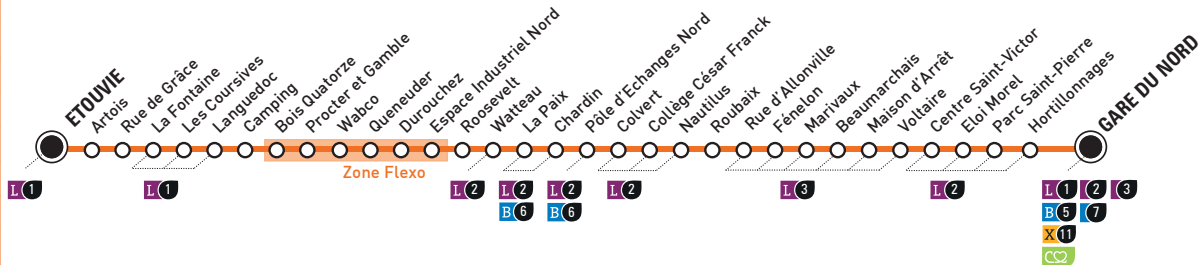

JOURS

DU LUNDI AU VENDREDI

DE 4H À 22H

EN SEMAINE

12 arrêts desservis à la demande dans la zone Flexo :

AFPA, Apave, ADAPEI, Carbone Lorraine, Colas, Dunlop, Goodyear, MGF Logistique, Ozenfant, Unilog, Valéo, Walf.