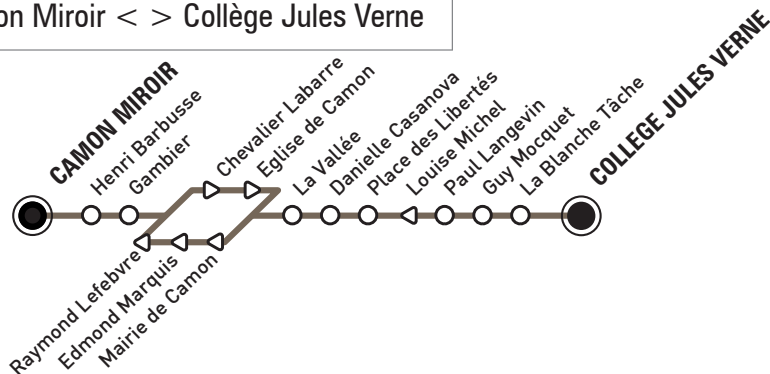

Scolaire

47

Camon Miroir < > Collège Jules Verne

S

47

Camon Miroir > Collège Jules Verne

LUNDI AU VENDREDI

	L	M	M	J	V	L	M	M	J	V	L	M	M	J	V
CAMON MIROIR	07:29					08:21					13:00				
HENRI BARBUSSE	07:31					08:23					13:02				
GAMBIER	07:33					08:25					13:03				
CHEVALIER LA BARRE	07:33					08:25					13:04				
EGLISE DE CAMON	07:34					08:26					13:04				
LA VALLEE	07:35					08:27					13:05				
DANIELLE CASANOVA	07:36					08:28					13:06				
PLACE DES LIBERTES	07:37					08:29					13:06				
PAUL LANGEVIN	07:40					08:32					13:08				
GUY MOCQUET	07:40					08:32					13:09				
LA BLANCHE TACHE	07:42					08:34					13:10				
COLLEGE JULES VERNE	07:48					08:40					13:15				

L : jours de circulation

L : jours non circulés

Le saviez-vous ?

Dates des vacances scolaires

TOUSSAINT

du 20/10/18 midi
au 05/11/18 matin

NOËL

du 22/12/18 midi
au 07/01/19 matin

HIVER

du 09/02/19 midi
au 25/02/19 matin

PÂQUES

du 06/04/19 midi
au 23/04/19 matin

S

47

Collège Jules Verne > Camon Miroir

LUNDI AU VENDREDI

	L	M	M	J	V	L	M	M	J	V	L	M	M	J	V
COLLEGE JULES VERNE	12:10					15:40					16:40				
LA BLANCHE TACHE	12:15					15:45					16:45				
GUY MOCQUET	12:16					15:46					16:47				
PAUL LANGEVIN	12:17					15:47					16:48				
LOUISE MICHEL	12:18					15:48					16:49				
PLACE DES LIBERTES	12:19					15:49					16:50				
DANIELLE CASANOVA	12:20					15:50					16:51				
LA VALLEE	12:21					15:51					16:52				
MAIRIE DE CAMON	12:22					15:52					16:53				
EDMOND MARQUIS	12:22					15:52					16:54				
RAYMOND LEFEBVRE	12:23					15:53					16:55				
GAMBIER	12:24					15:54					16:56				
HENRI BARBUSSE	12:25					15:55					16:57				
CAMON MIROIR	12:27					15:57					16:59				

L : jours de circulation

L : jours non circulés

Pour info : pas de bus le 1er Mai